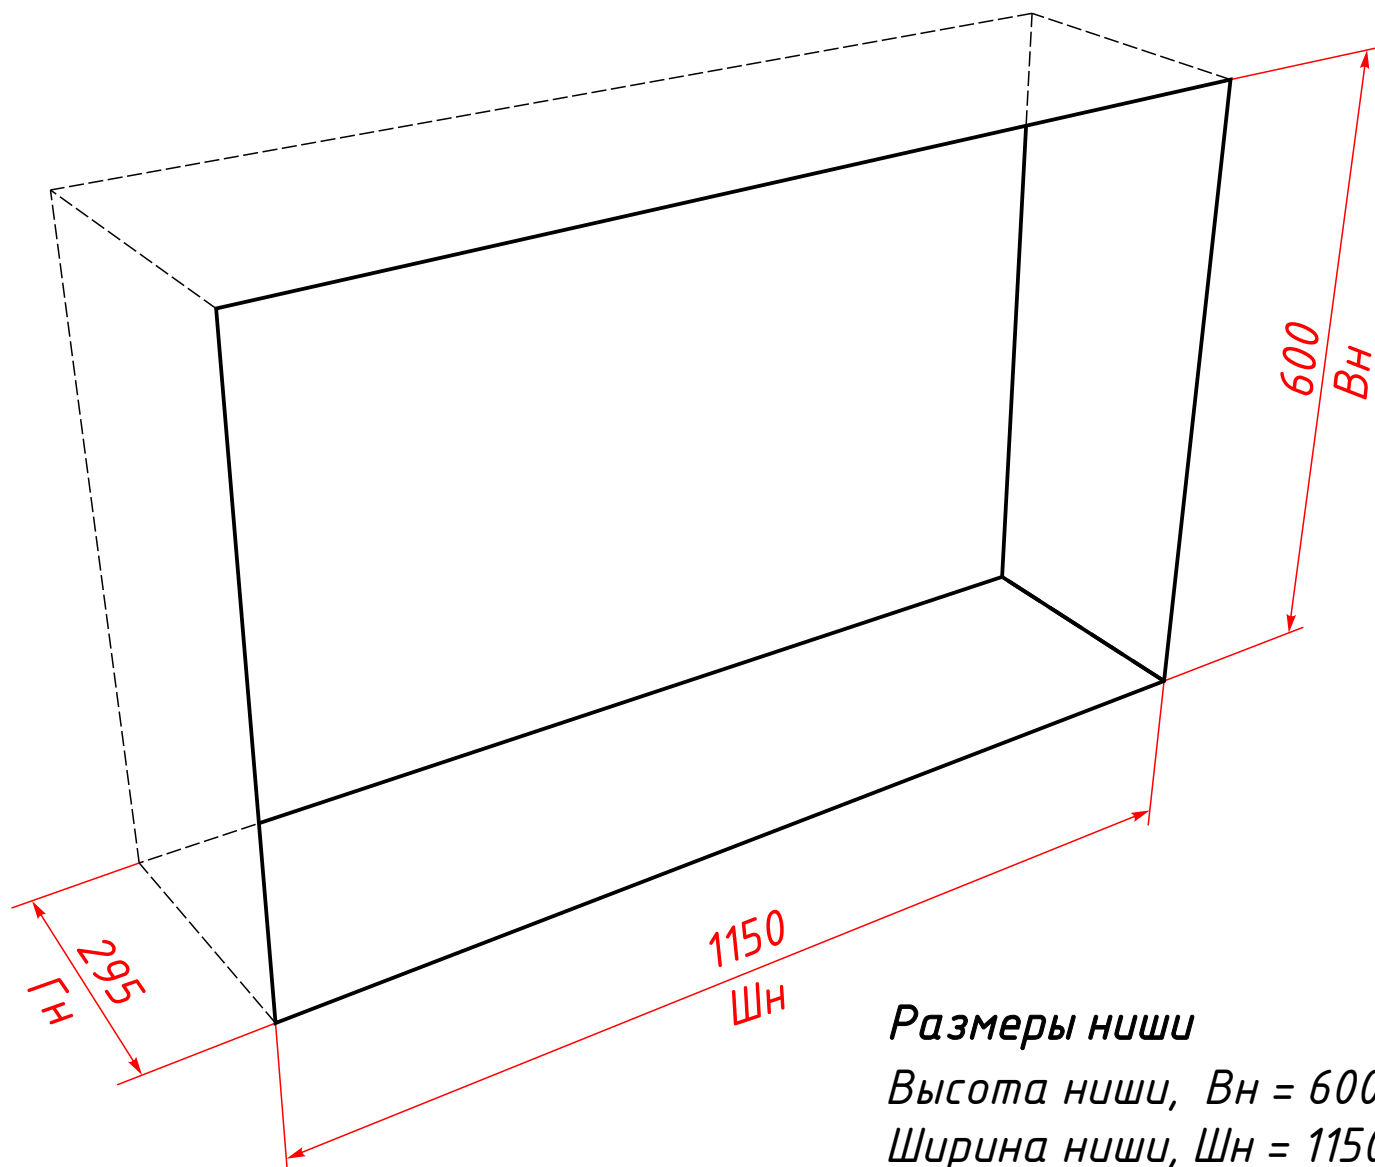

Схема ВБКС-1210М

## Ниша для ВБКС-1210М

### Размеры ниши

Высота ниши,  $V_n = 600$  мм

Ширина ниши,  $Ш_n = 1150$  мм

Глубина ниши,  $Г_n = 295$  мм