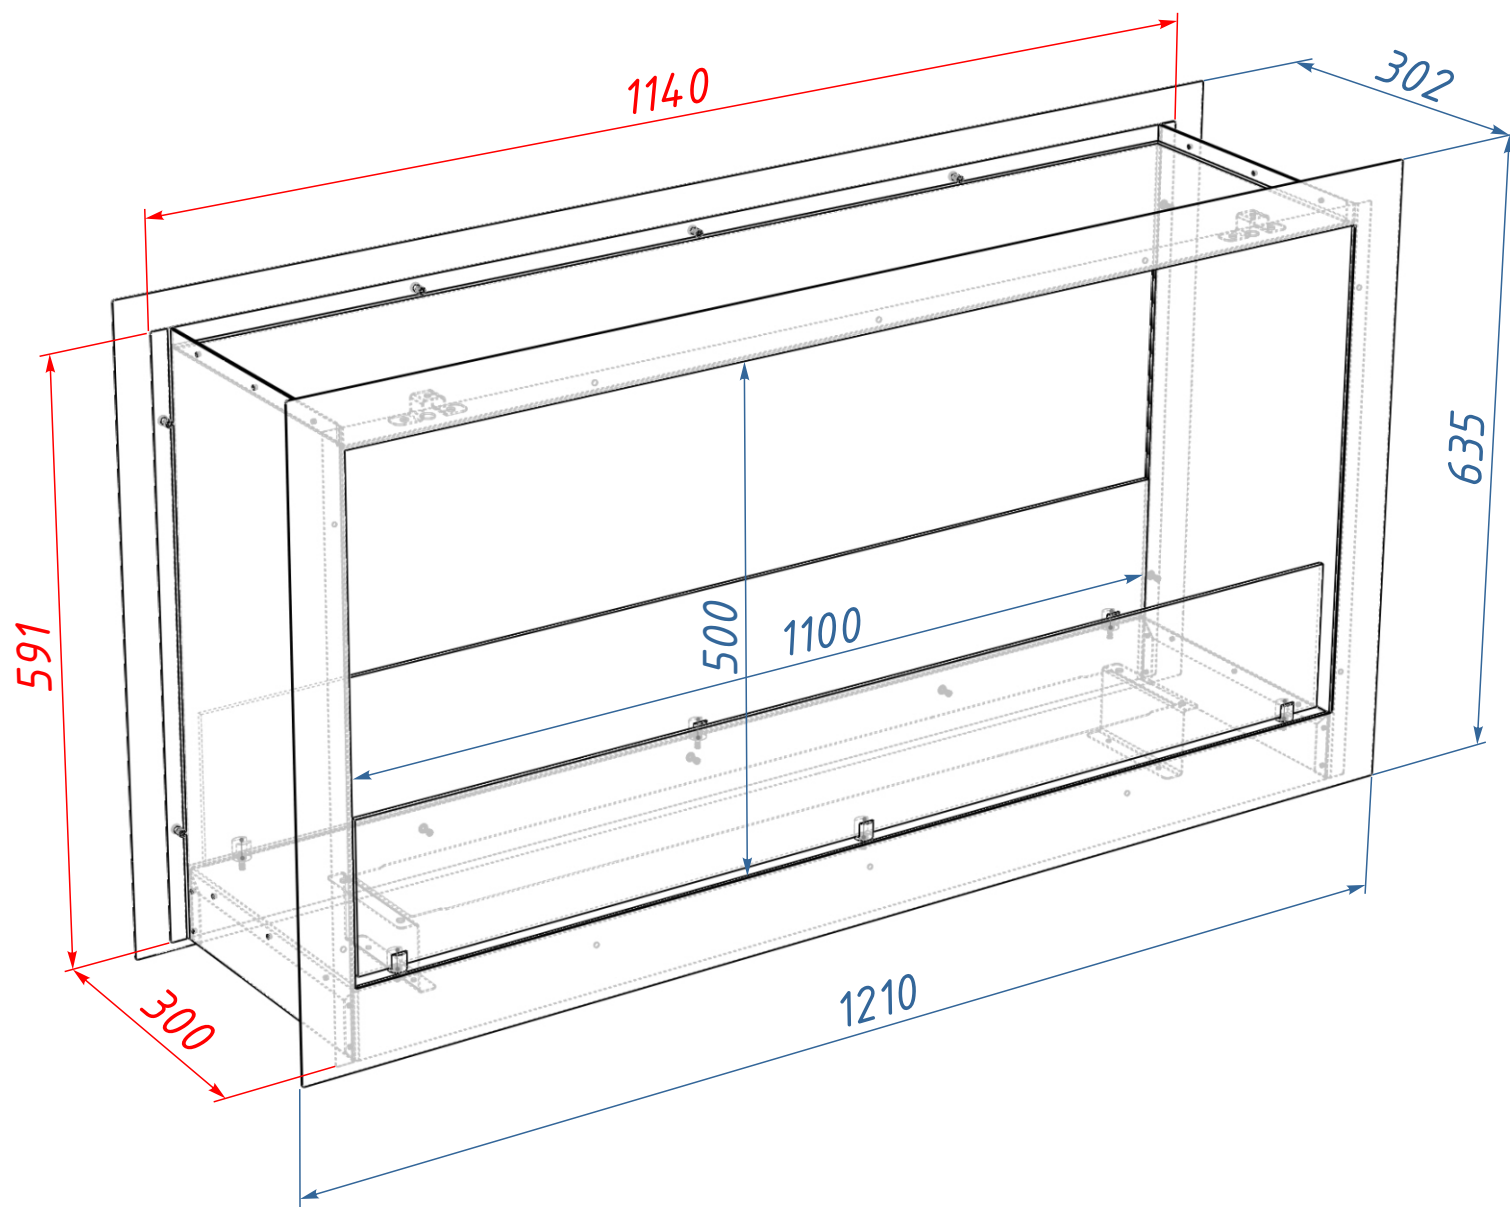

Схема ВБКС-1210М

## Ниша для ВБКС-1210М

### Размеры ниши

Высота ниши,  $V_n = 600$  мм

Ширина ниши,  $Ш_n = 1150$  мм

Глубина ниши,  $Г_n = 295$  мм