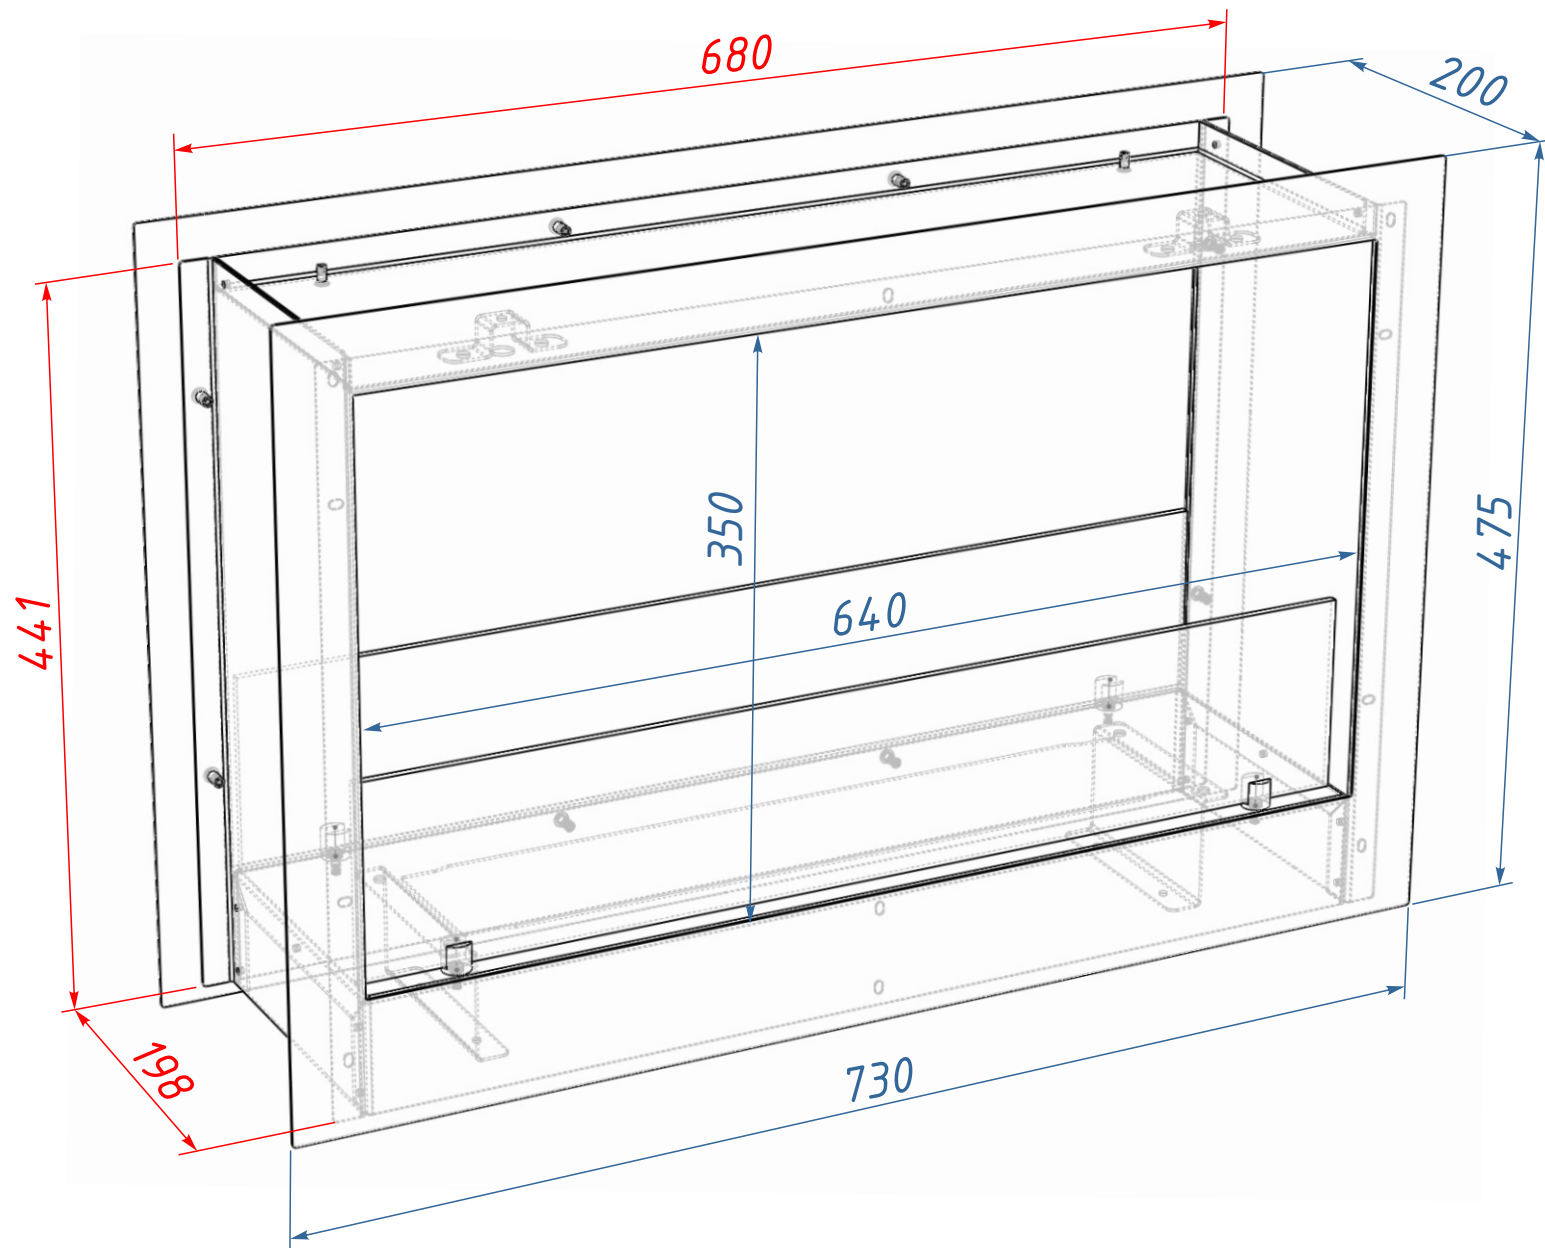

Схема ВБКС-730S

Ниша для ВБКС-730S

Размеры ниши

Высота ниши, $V_n = 450$ мм

Ширина ниши, $Ш_n = 690$ мм

Глубина ниши, $Г_n = 195$ мм