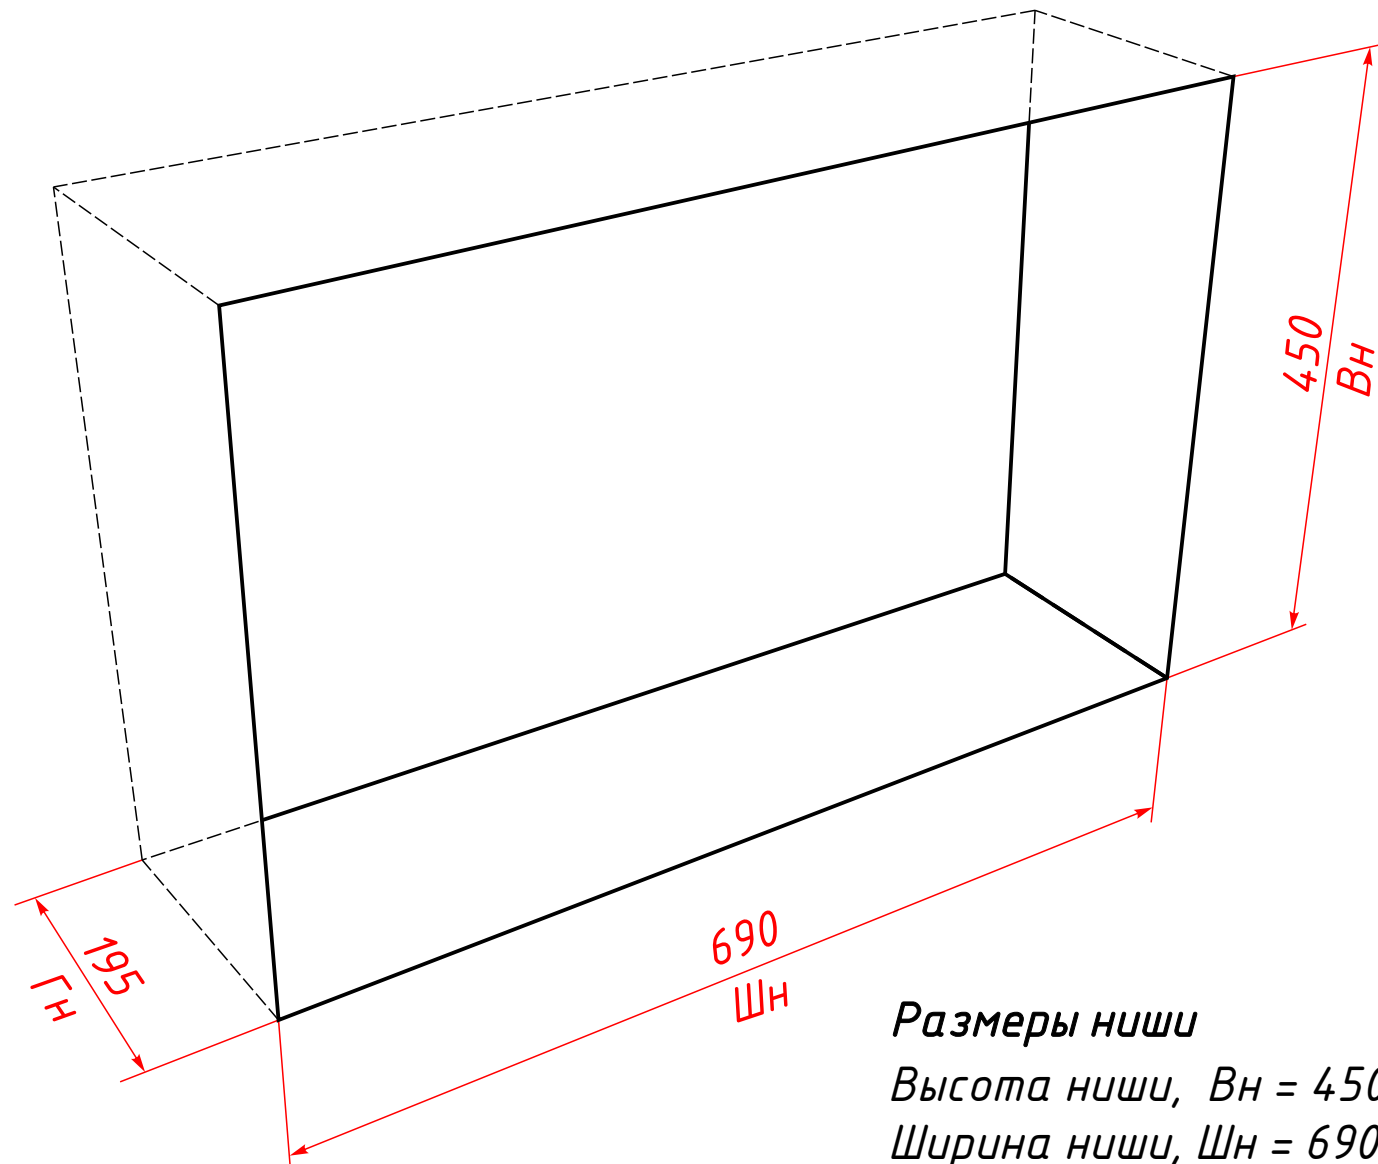

Схема ВБКС-730S

Ниша для ВБКС-730S

Размеры ниши

Высота ниши, $V_n = 450$ мм

Ширина ниши, $Ш_n = 690$ мм

Глубина ниши, $Г_n = 195$ мм