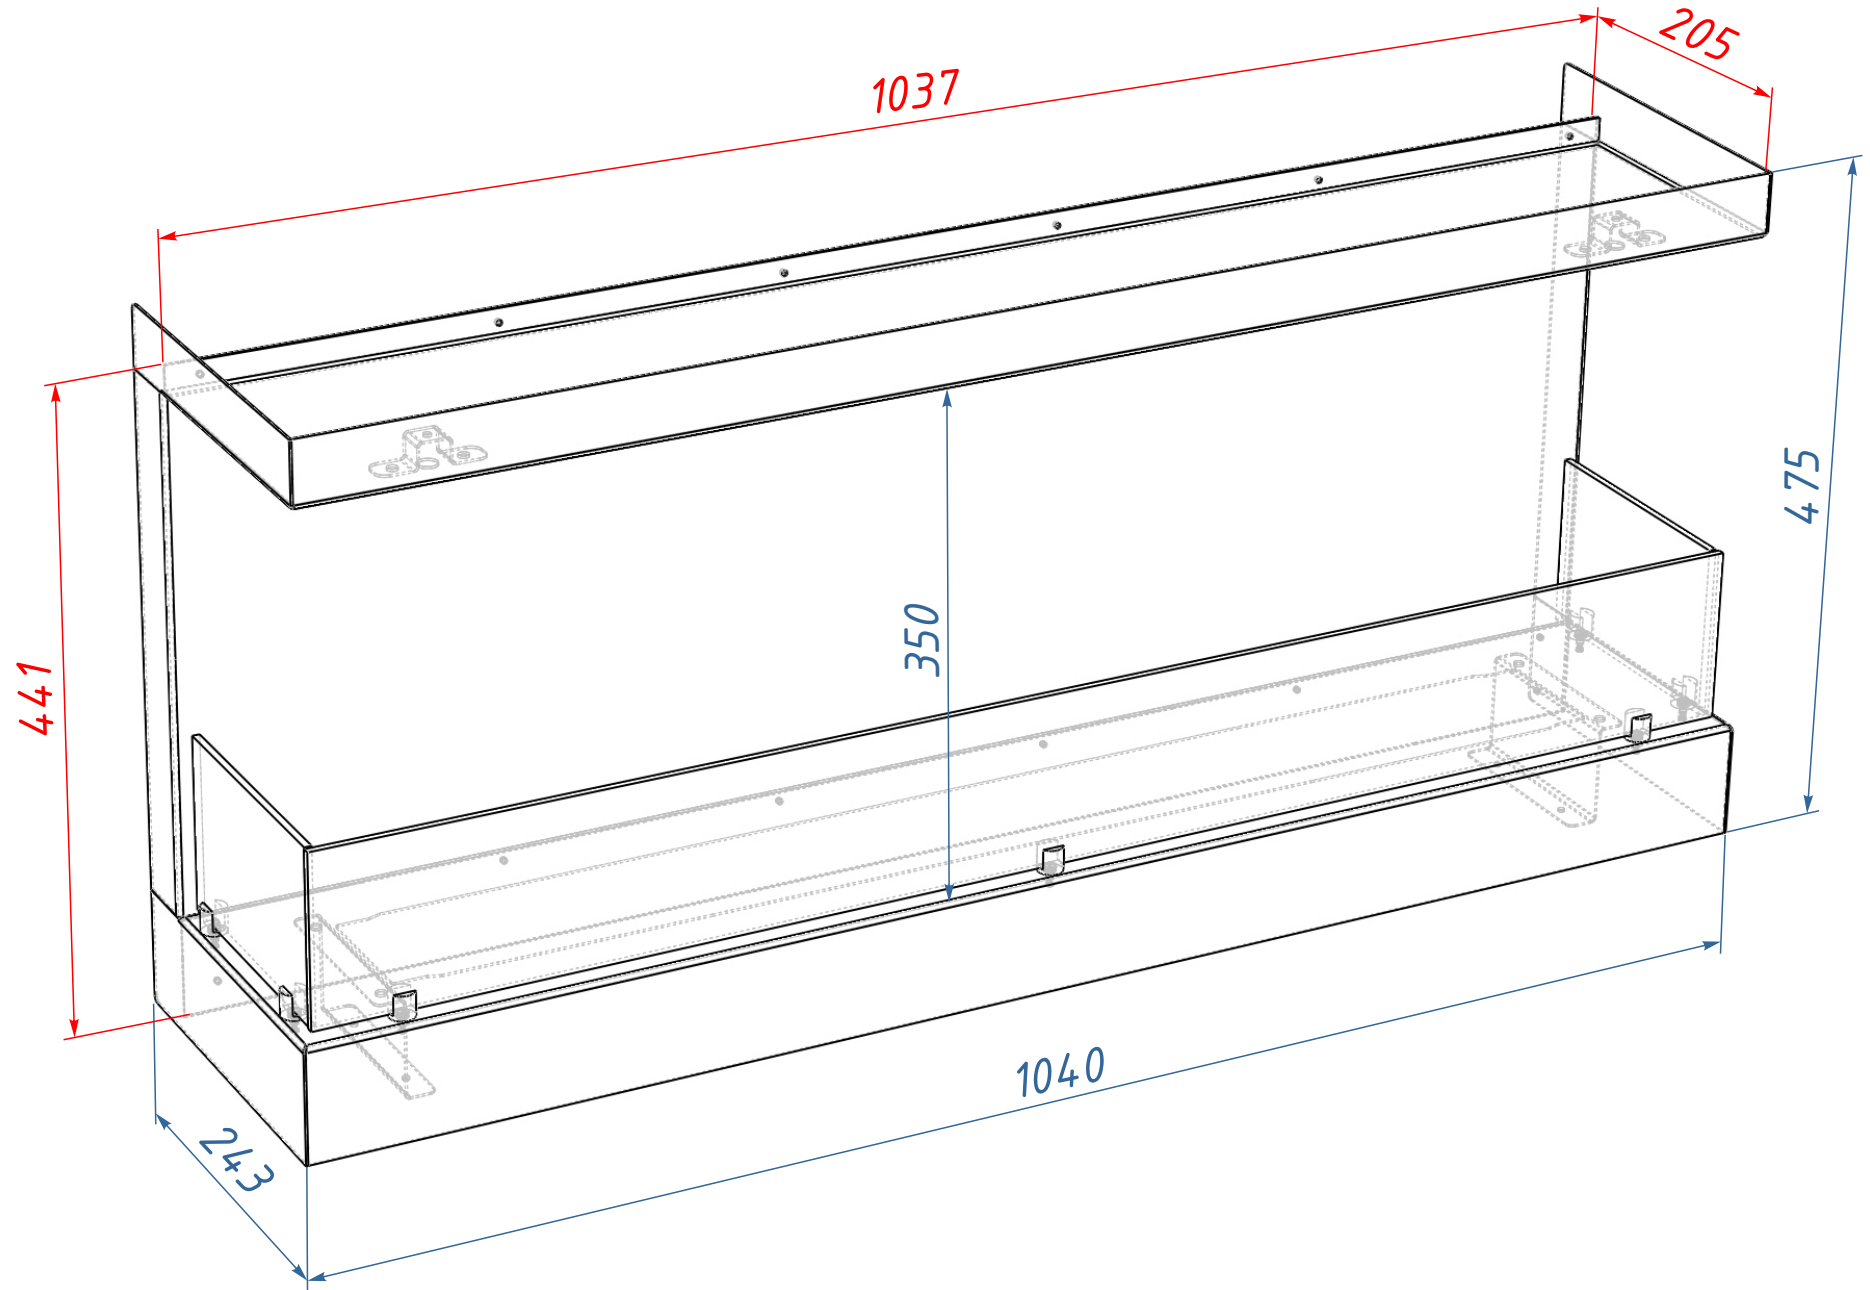

Схема ВБКФ-1040S

Ниша для ВБКФ-1040S

Размеры ниши

Высота ниши, $V_n = 450$ мм

Ширина ниши, $Ш_n = 1030$ мм

Глубина ниши, $Г_n = 210$ мм