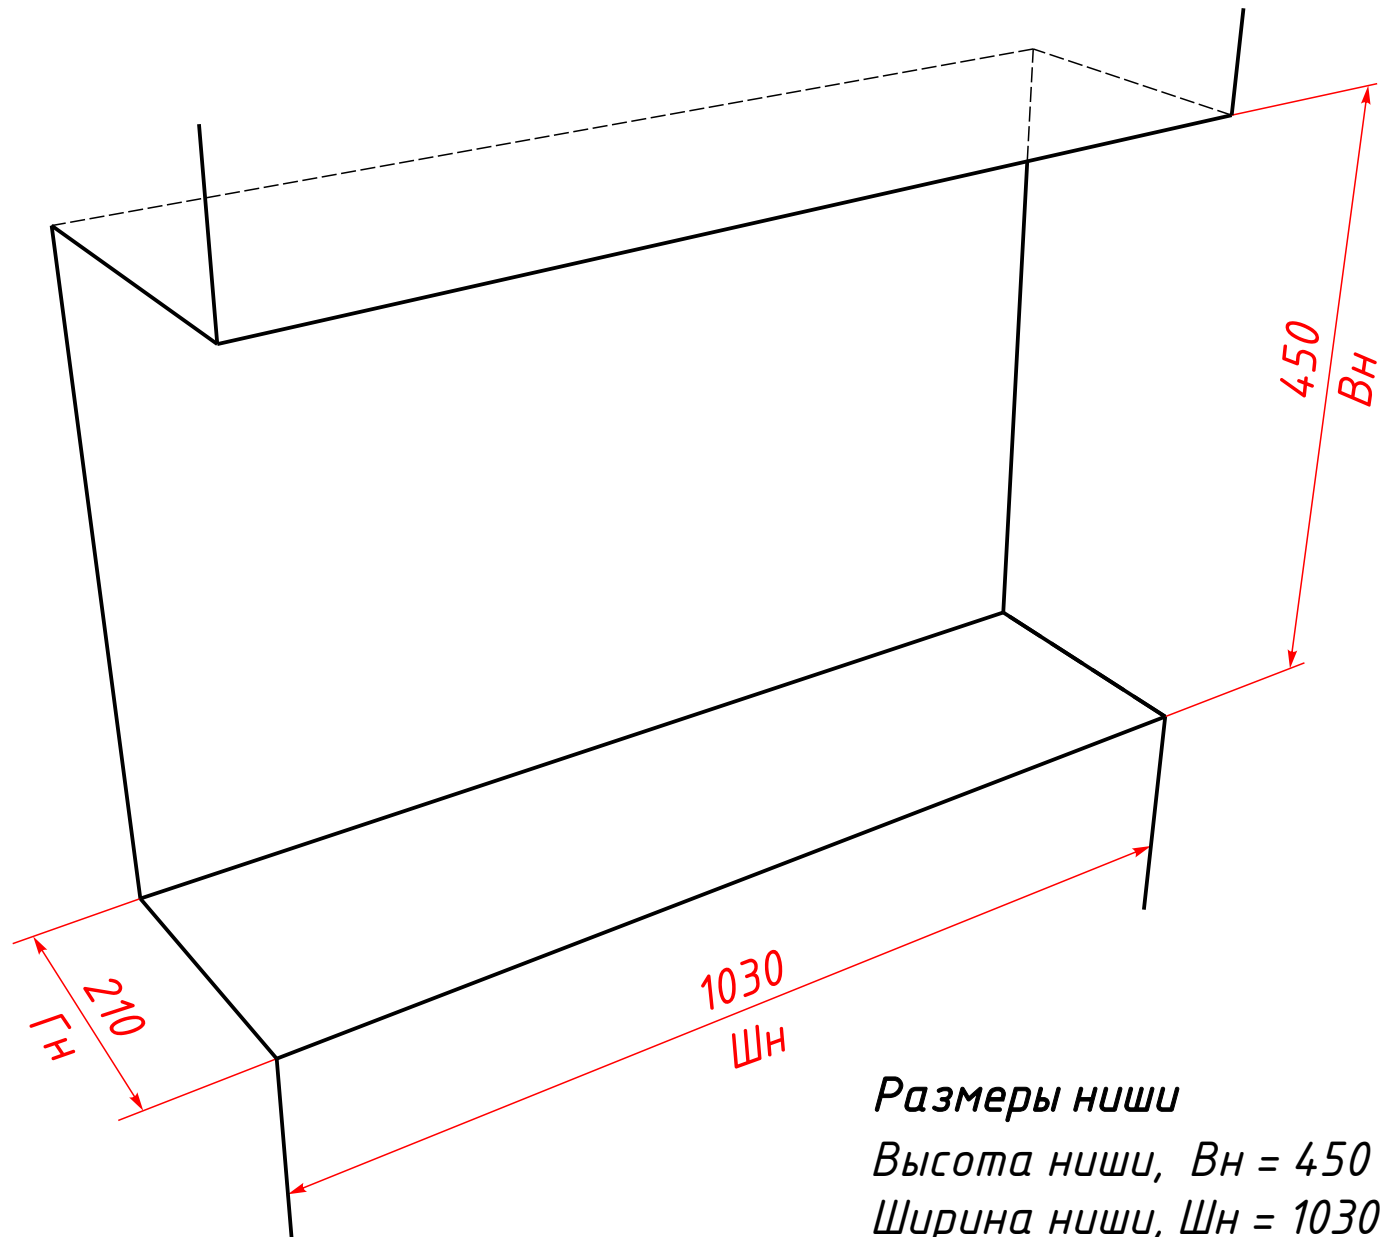

Схема ВБКФ-1040S

Ниша для ВБКФ-1040S

Размеры ниши

Высота ниши, $V_n = 450$ мм

Ширина ниши, $Ш_n = 1030$ мм

Глубина ниши, $Г_n = 210$ мм