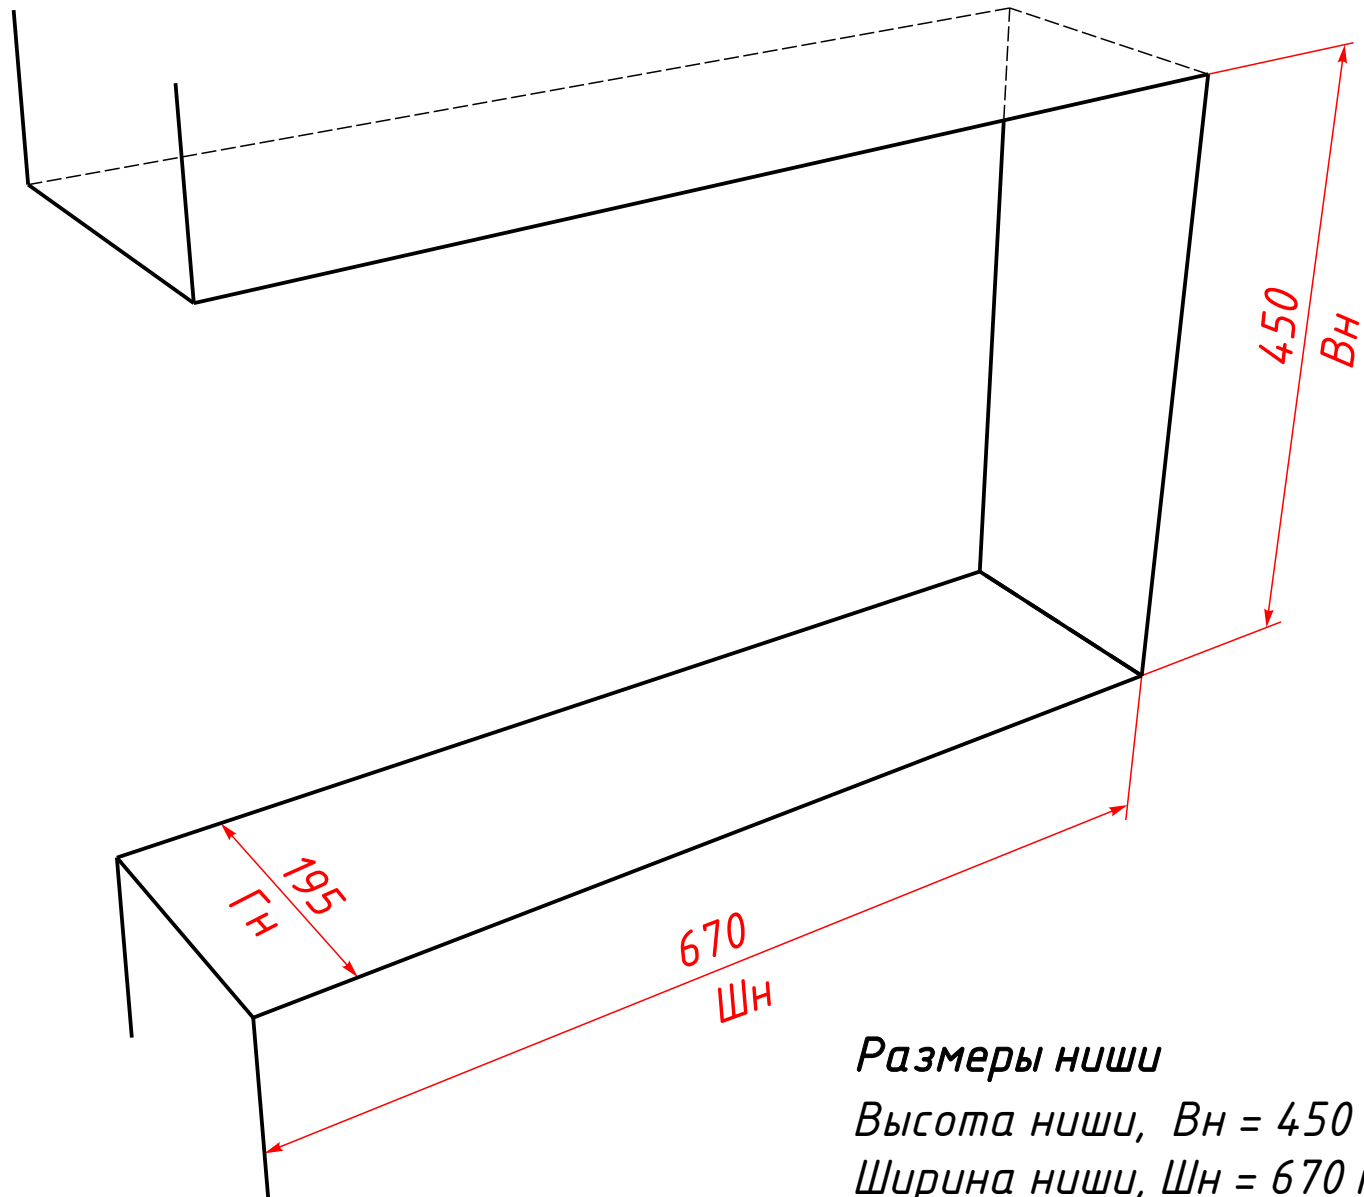

Схема ВБКТ-690S

Ниша для ВБКТ-690S

Размеры ниши

Высота ниши, $V_n = 450$ мм

Ширина ниши, $Ш_n = 670$ мм

Глубина ниши, $Г_n = 195$ мм