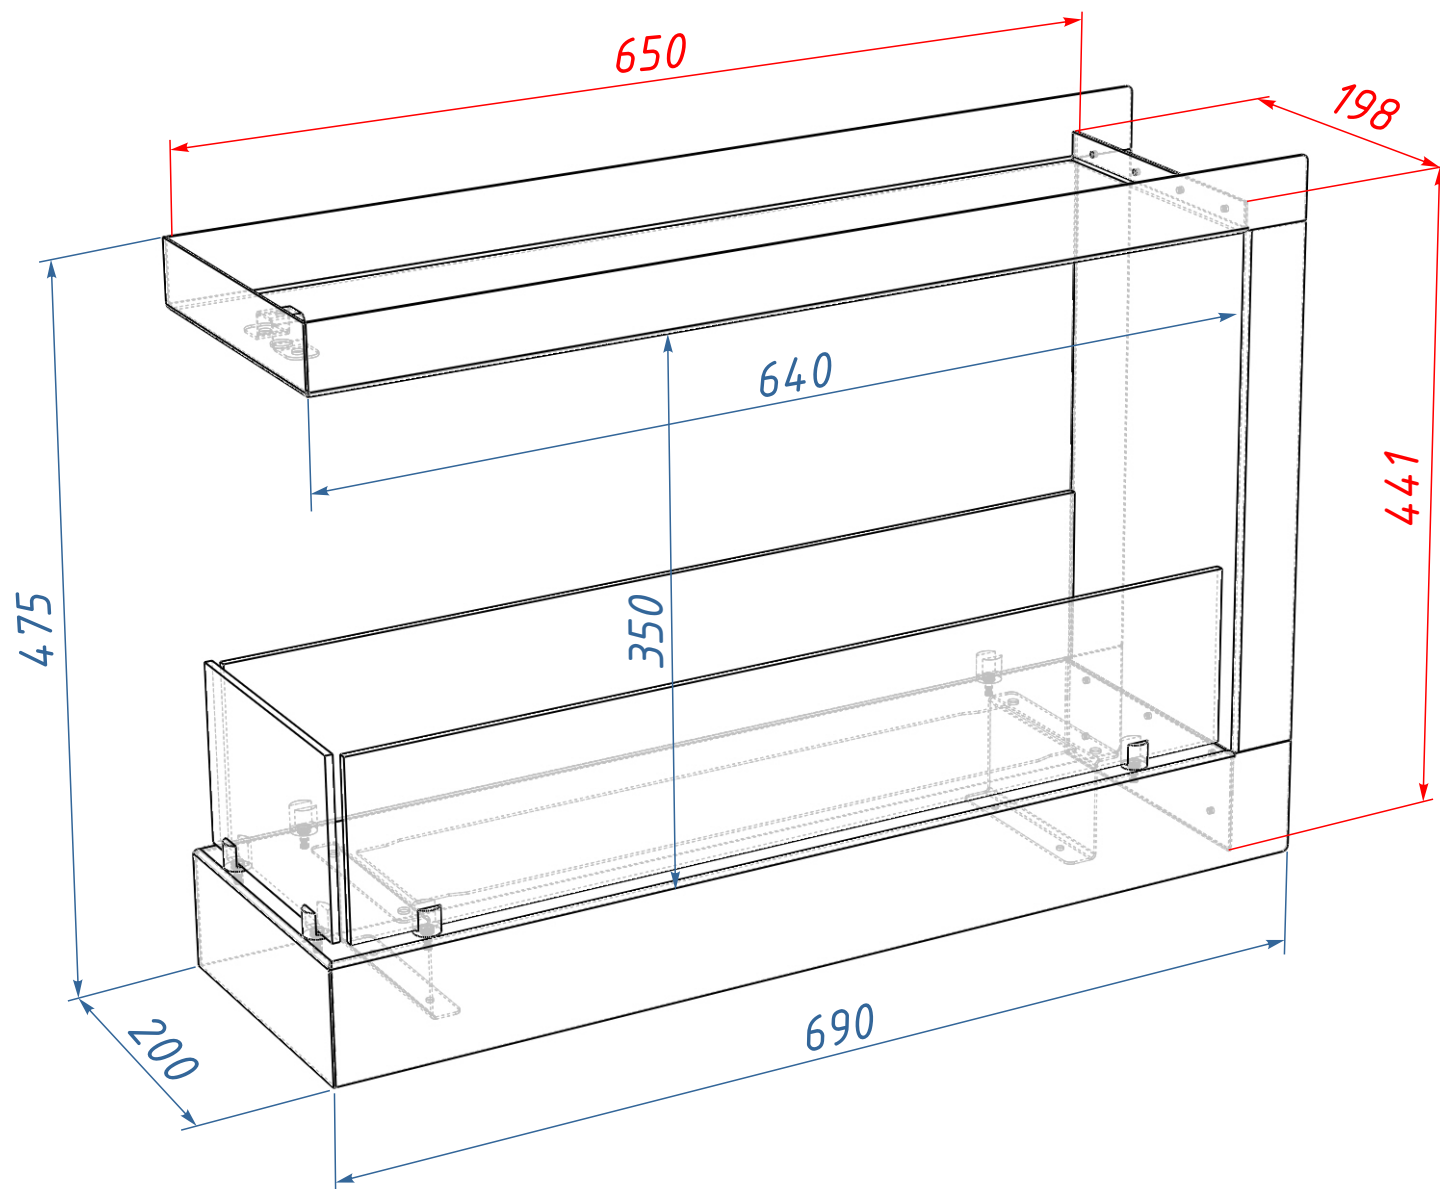

Схема ВБКТ-690S

Ниша для ВБКТ-690S

Размеры ниши

Высота ниши, $V_n = 450$ мм

Ширина ниши, $Ш_n = 670$ мм

Глубина ниши, $Г_n = 195$ мм