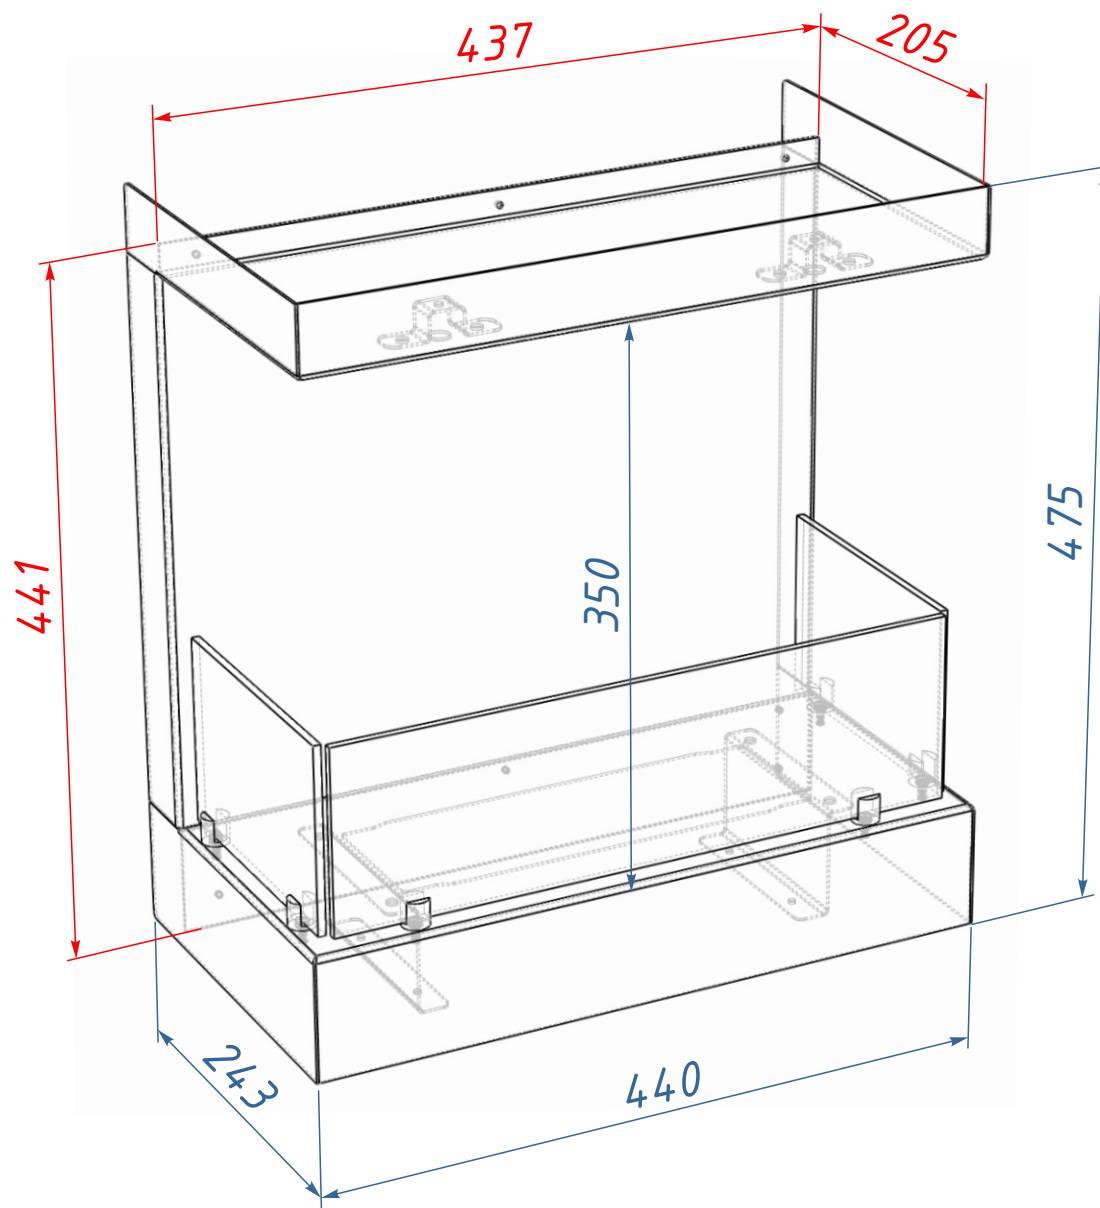

Схема ВБКФ-440S

Ниша для ВБКФ-440S

Размеры ниши

Высота ниши, $V_n = 450$ мм

Ширина ниши, $Ш_n = 430$ мм

Глубина ниши, $Г_n = 210$ мм