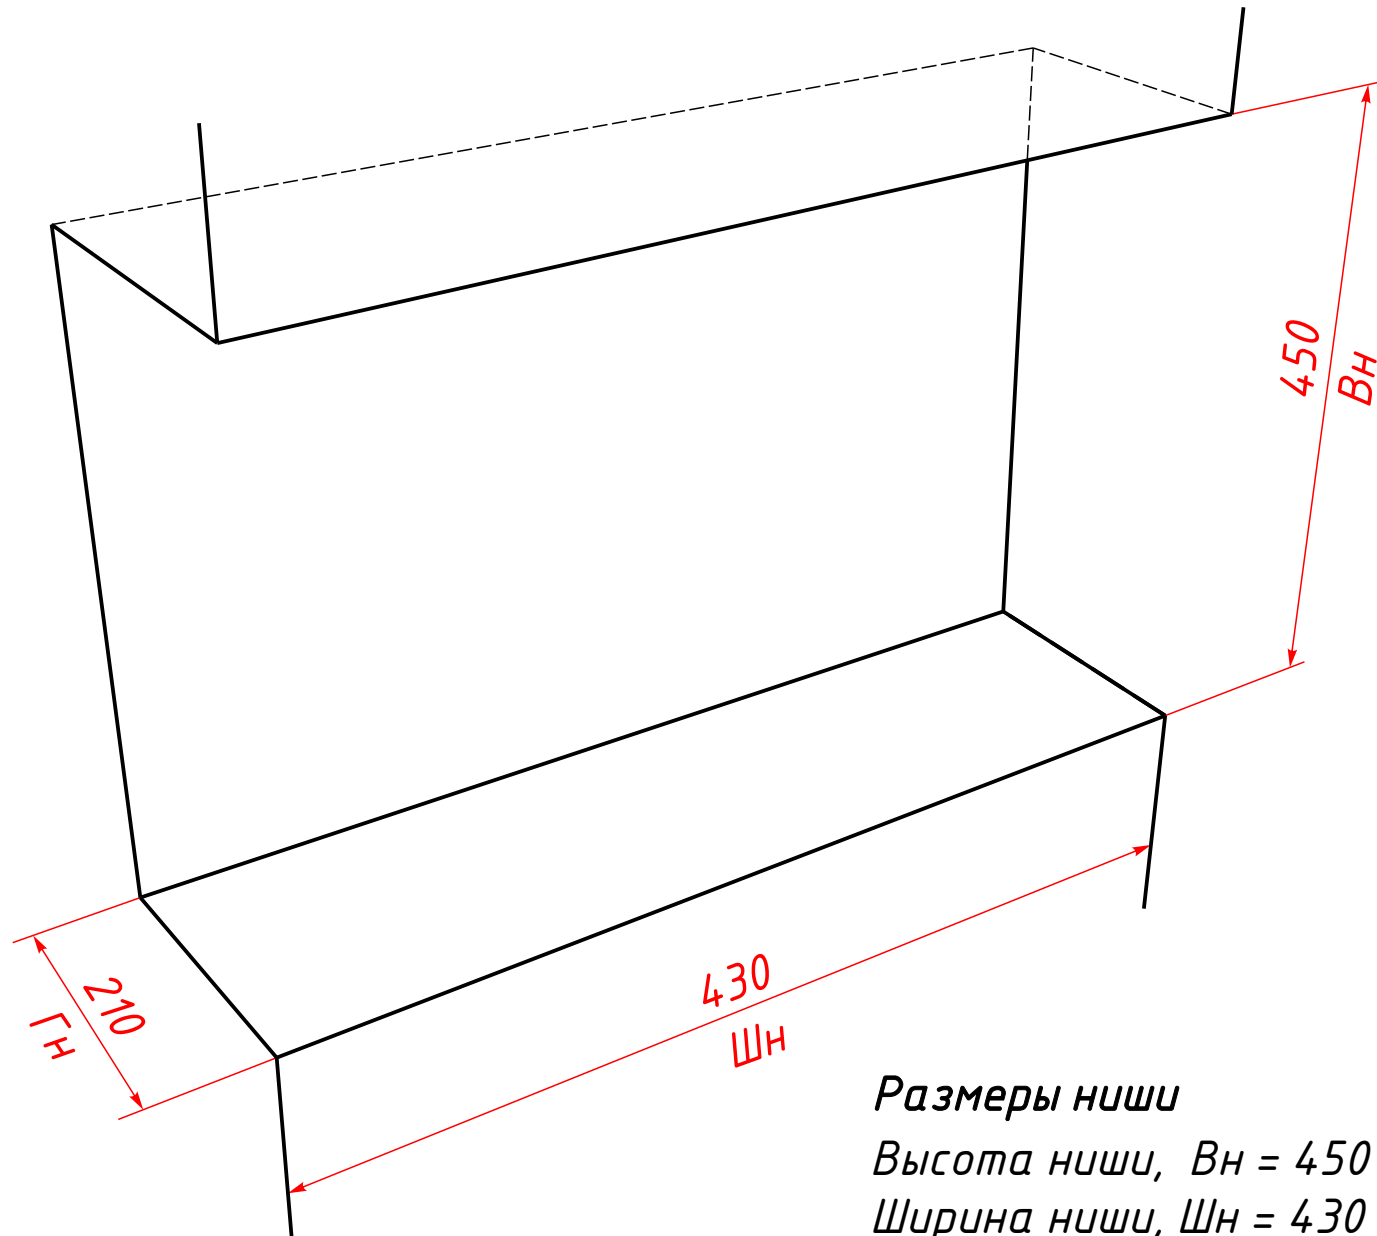

Схема ВБКФ-440S

Ниша для ВБКФ-440S

Размеры ниши

Высота ниши, $V_n = 450$ мм

Ширина ниши, $Ш_n = 430$ мм

Глубина ниши, $Г_n = 210$ мм