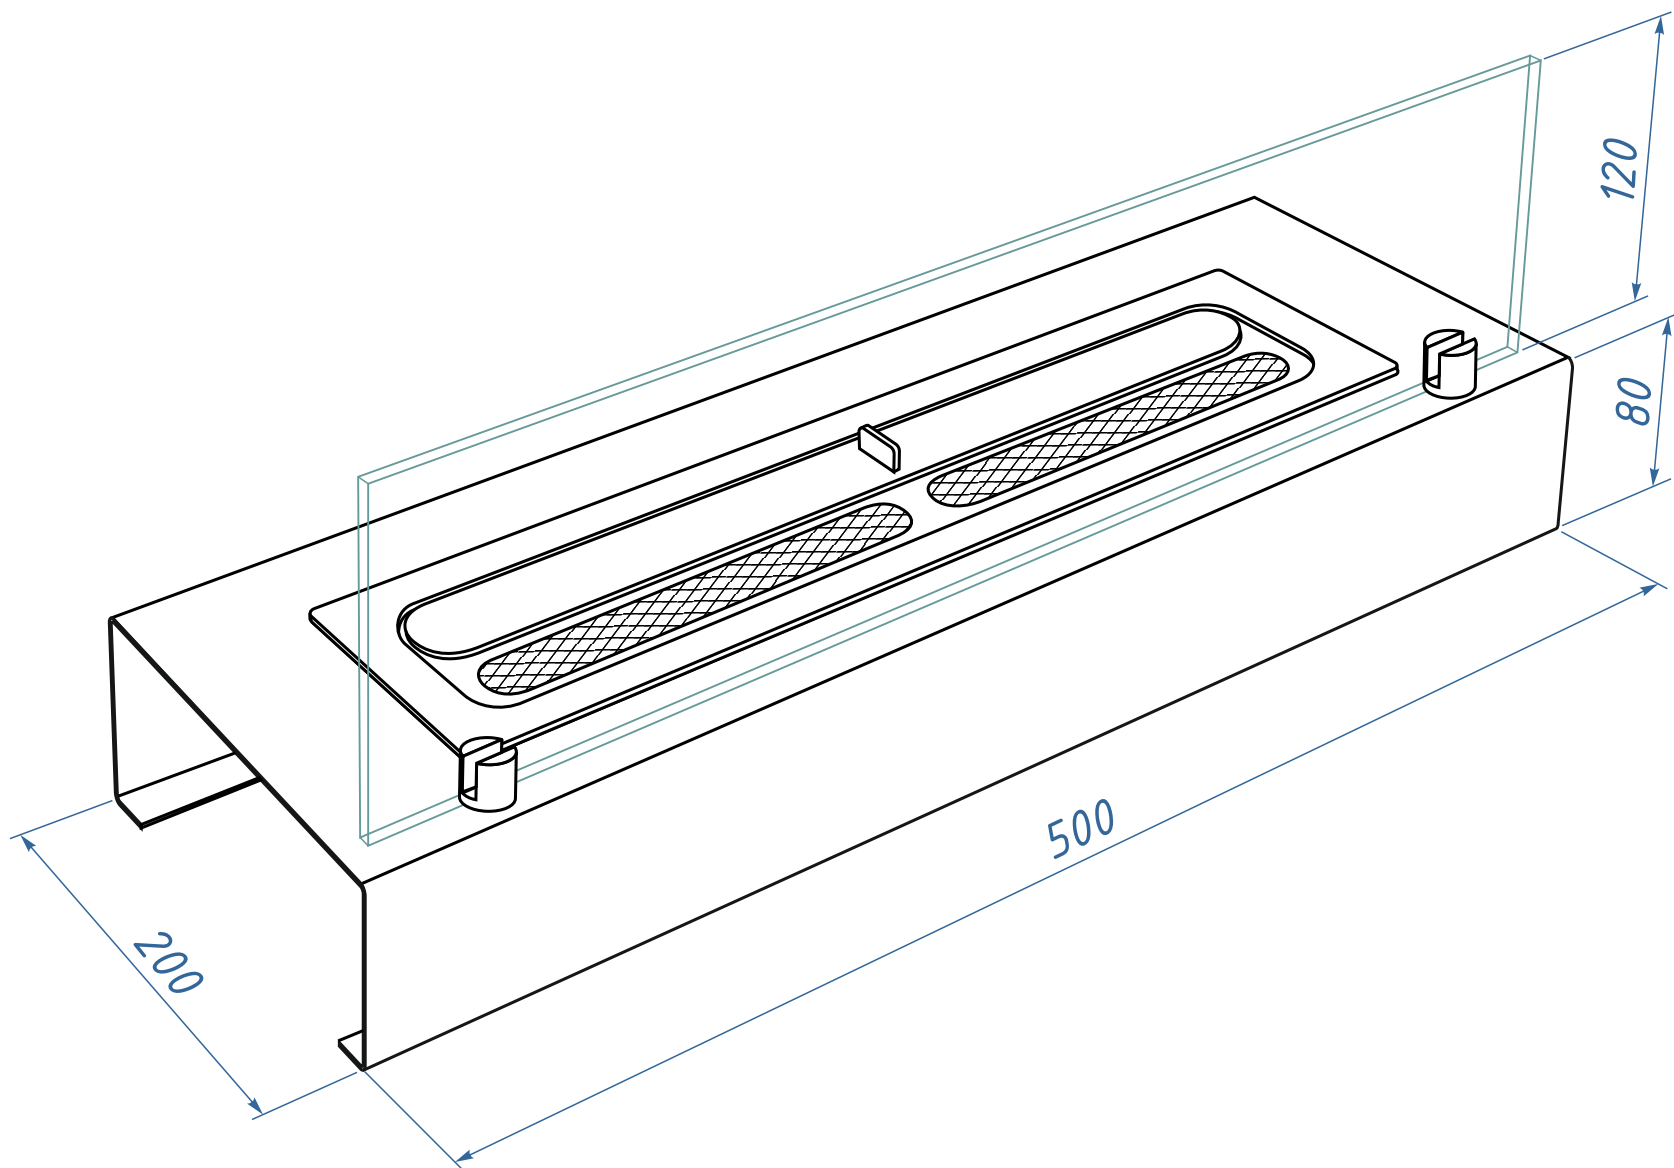

Схема KB-500S

Ниша для KB-500S

Размеры ниши

Высота ниши, $V_n = 420$ мм

Ширина ниши, $Ш_n = 510$ мм

Глубина ниши, $Г_n = 200$ мм