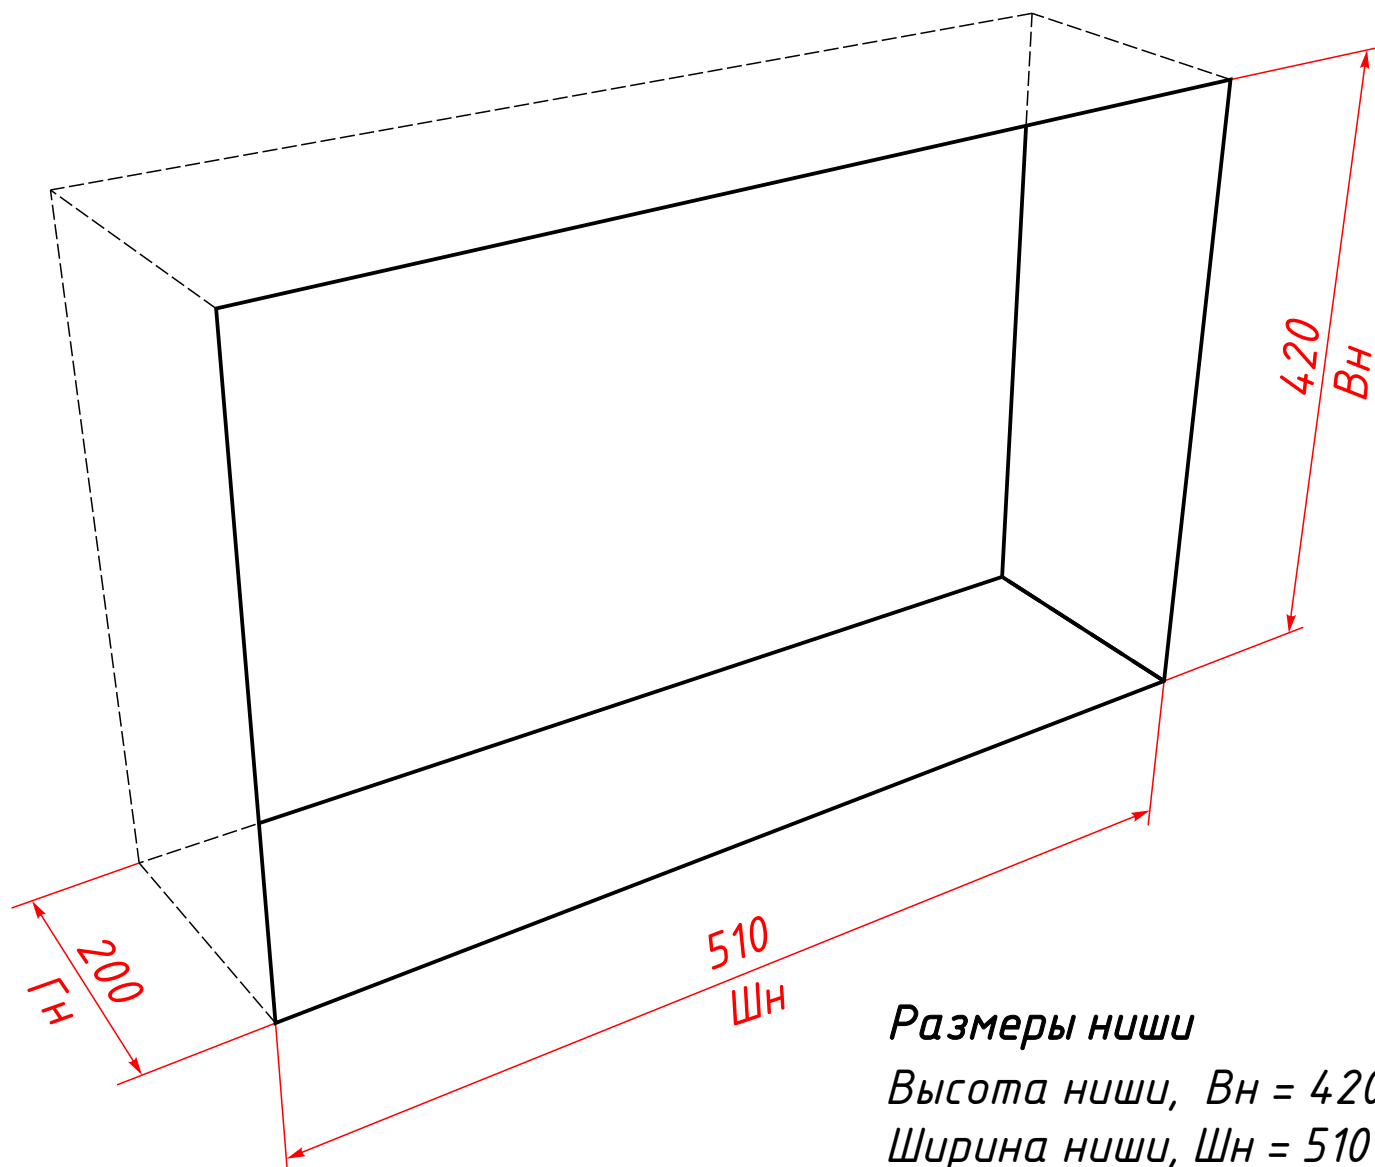

Схема KB-500S

Ниша для KB-500S

Размеры ниши

Высота ниши, $V_n = 420$ мм

Ширина ниши, $Ш_n = 510$ мм

Глубина ниши, $Г_n = 200$ мм