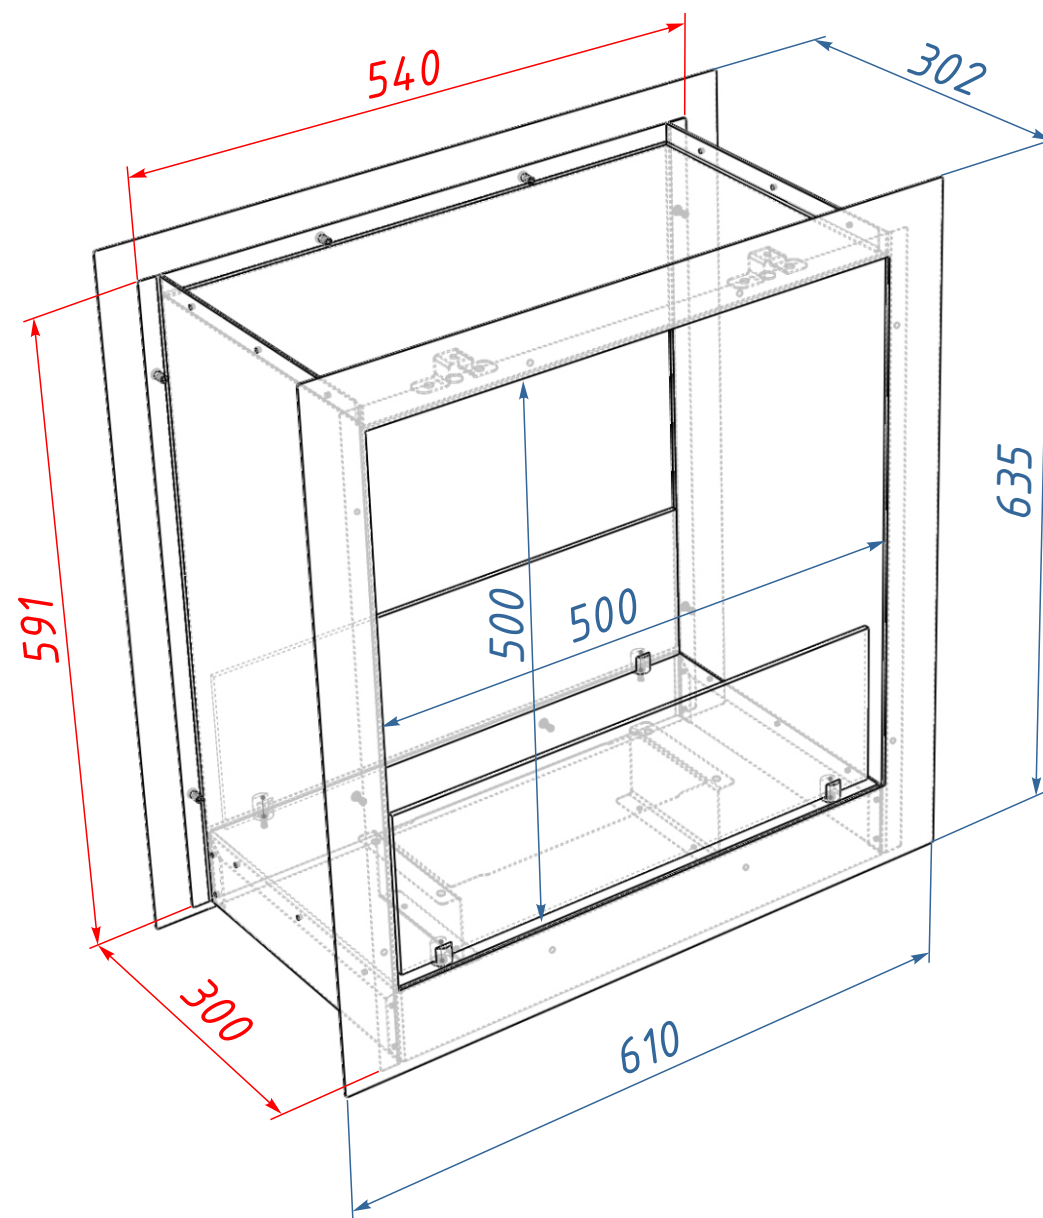

Схема ВБКС-610М

Ниша для ВБКС-610М

Размеры ниши

Высота ниши, $V_n = 600$ мм

Ширина ниши, $Ш_n = 550$ мм

Глубина ниши, $Г_n = 295$ мм