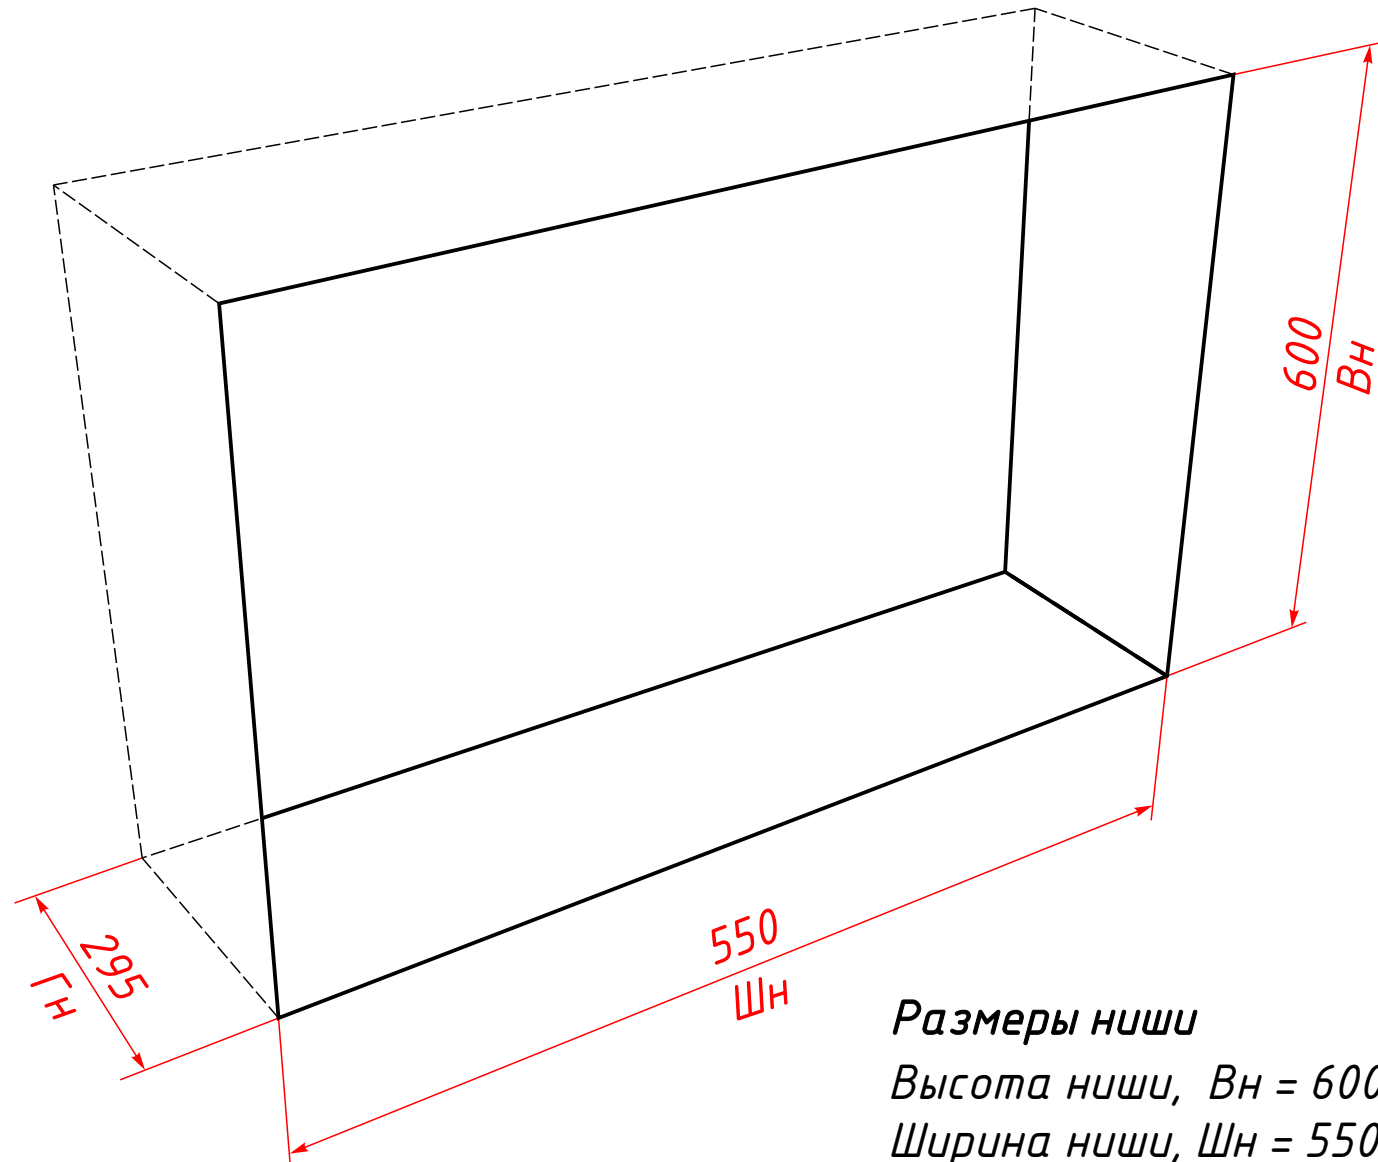

Схема ВБКС-610М

Ниша для ВБКС-610М

Размеры ниши

Высота ниши, $V_n = 600$ мм

Ширина ниши, $Ш_n = 550$ мм

Глубина ниши, $Г_n = 295$ мм