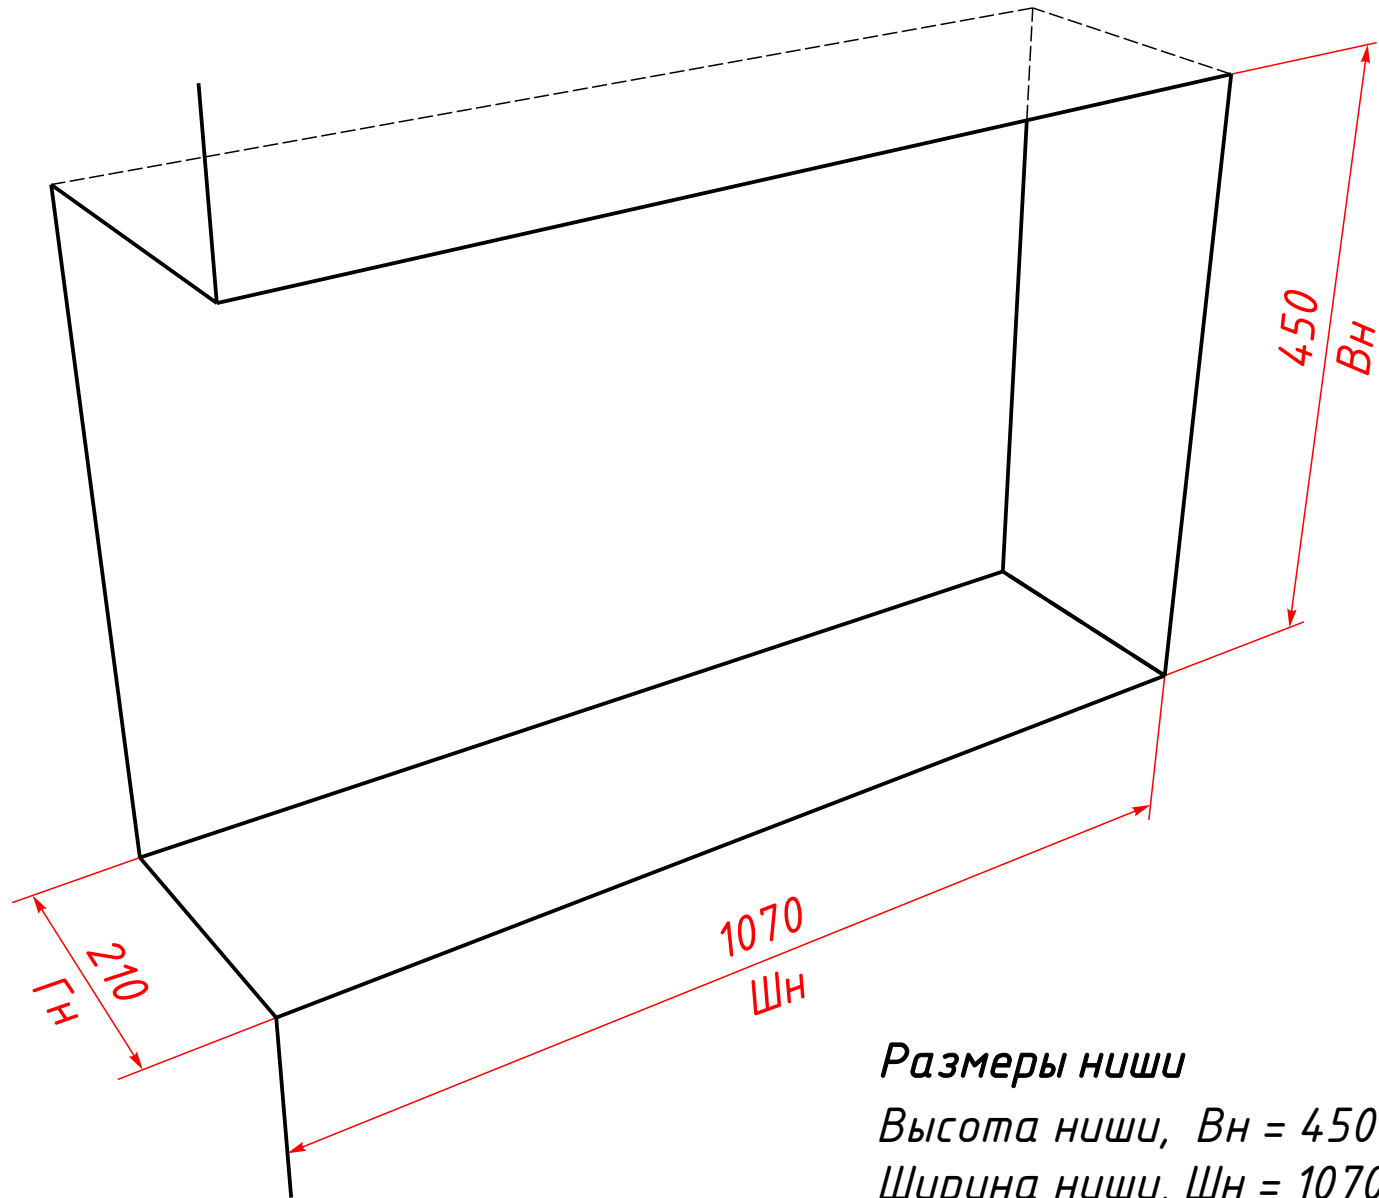

Схема ВБКУ-1090SL

Ниша для ВБКУ-1090SL

Размеры ниши

Высота ниши, $V_n = 450$ мм

Ширина ниши, $Ш_n = 1070$ мм

Глубина ниши, $Г_n = 210$ мм