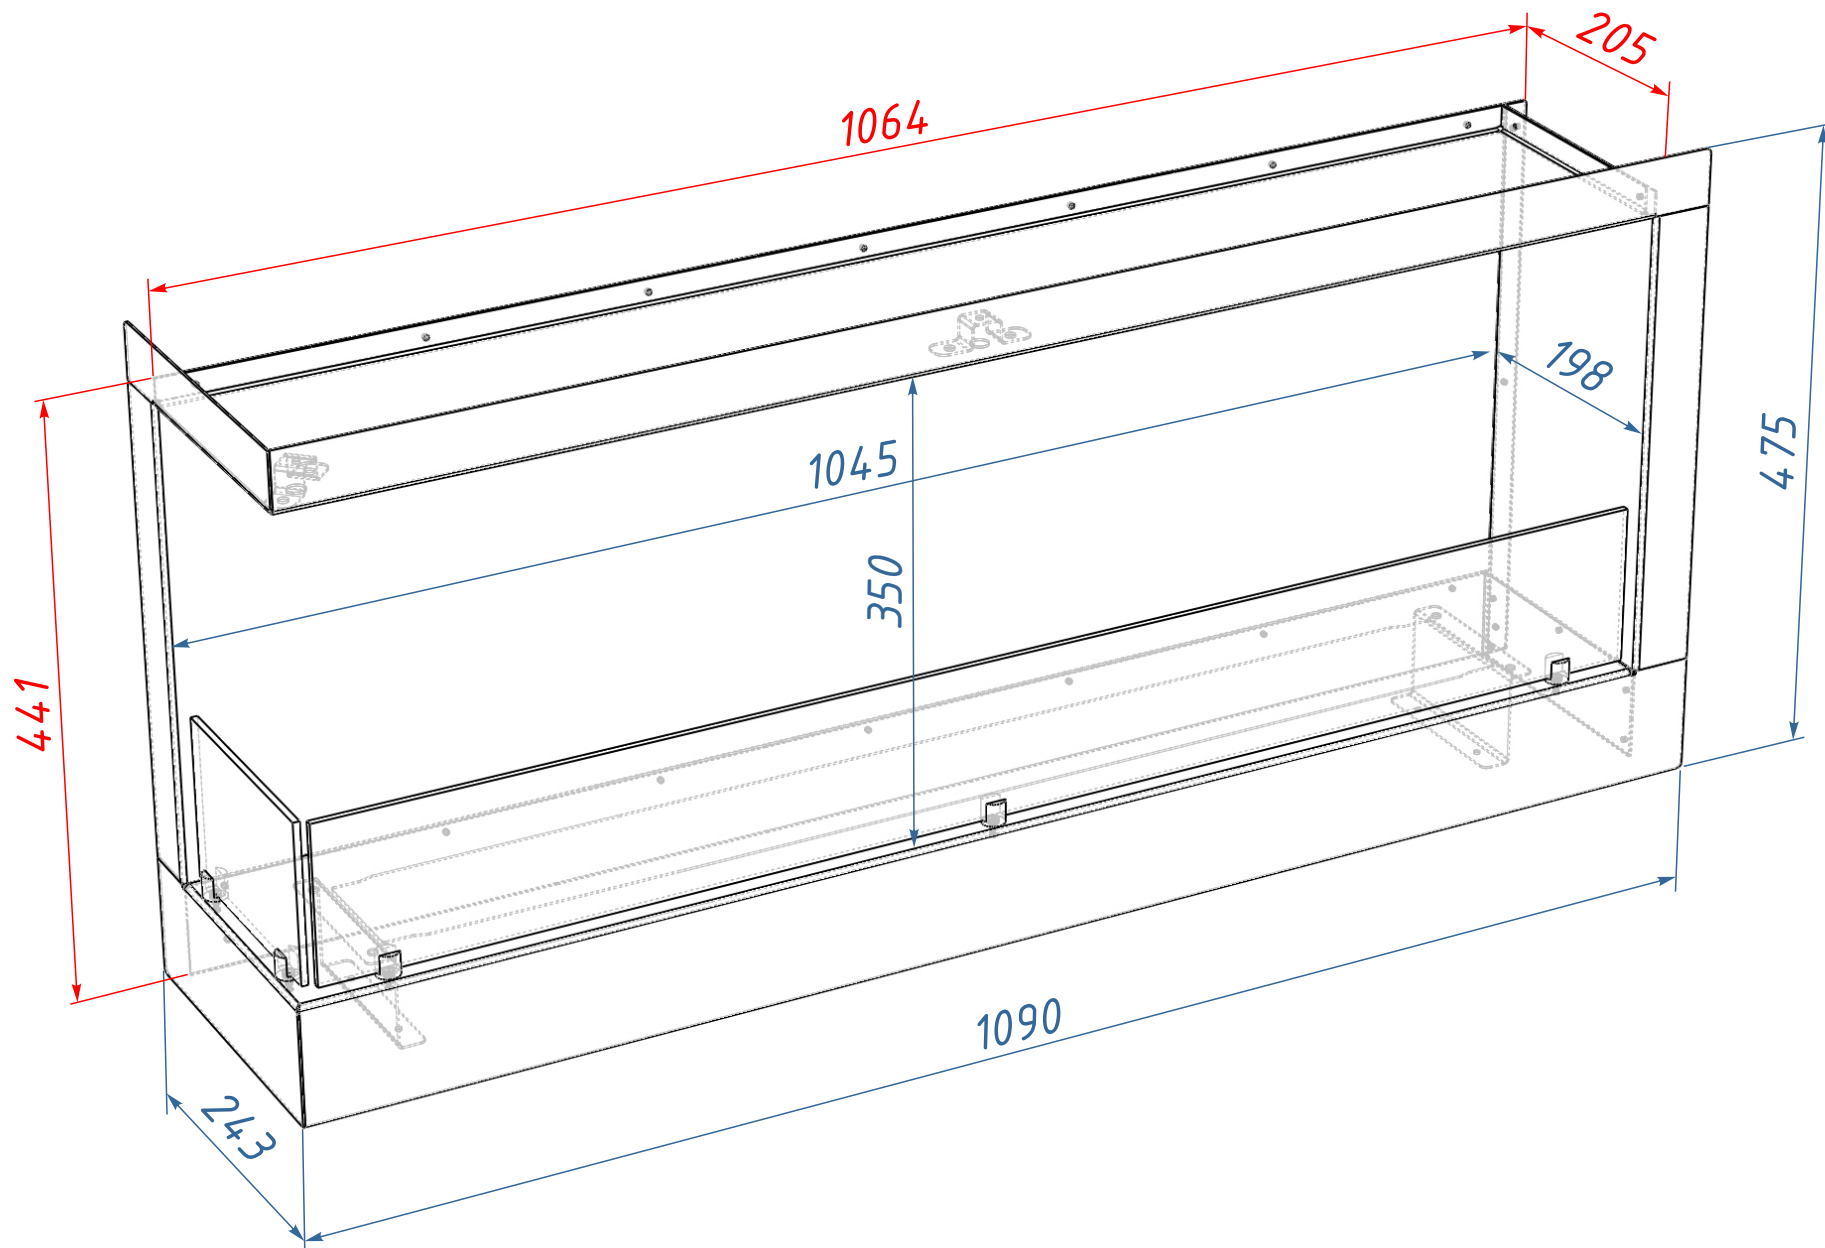

Схема ВБКУ-1090SL

Ниша для ВБКУ-1090SL

Размеры ниши

Высота ниши, $V_n = 450$ мм

Ширина ниши, $Ш_n = 1070$ мм

Глубина ниши, $Г_n = 210$ мм