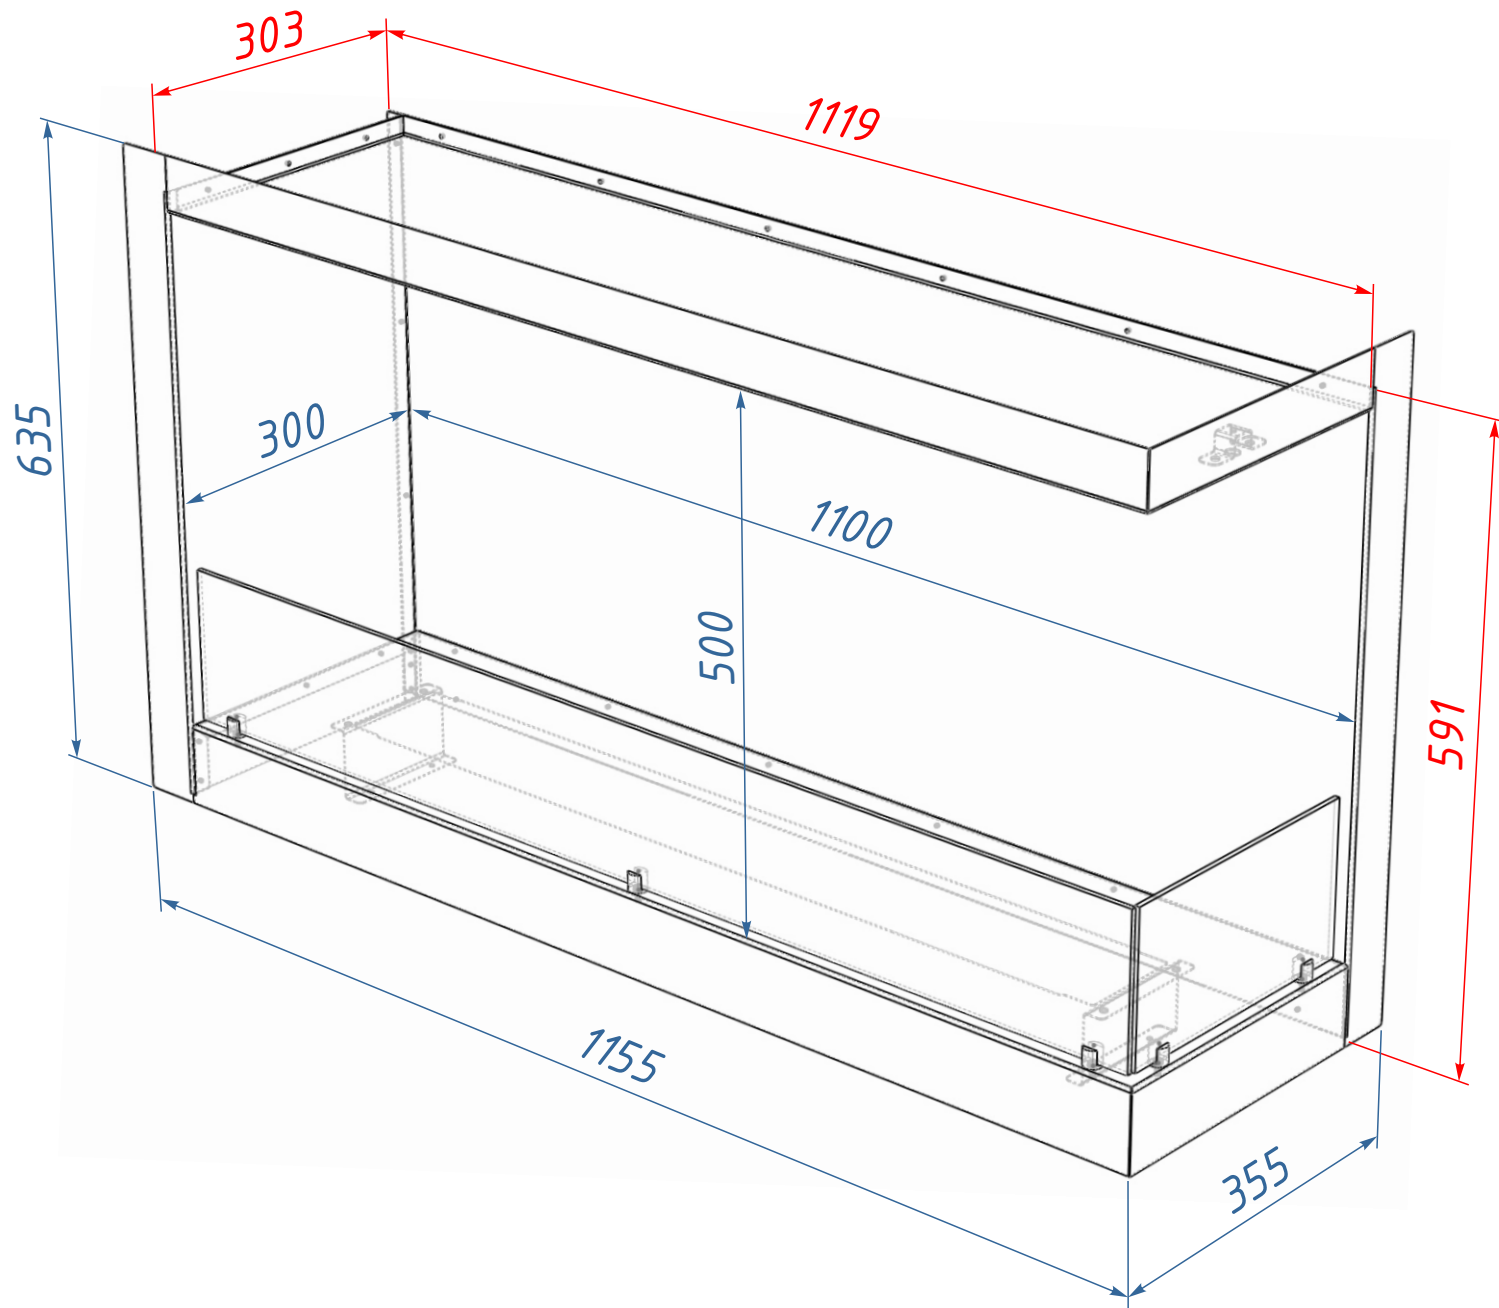

Схема ВБКУ-1155МП

### Размеры ниши

Высота ниши,  $V_n = 595$  мм

Ширина ниши,  $Ш_n = 1125$  мм

Глубина ниши,  $Г_n = 310$  мм