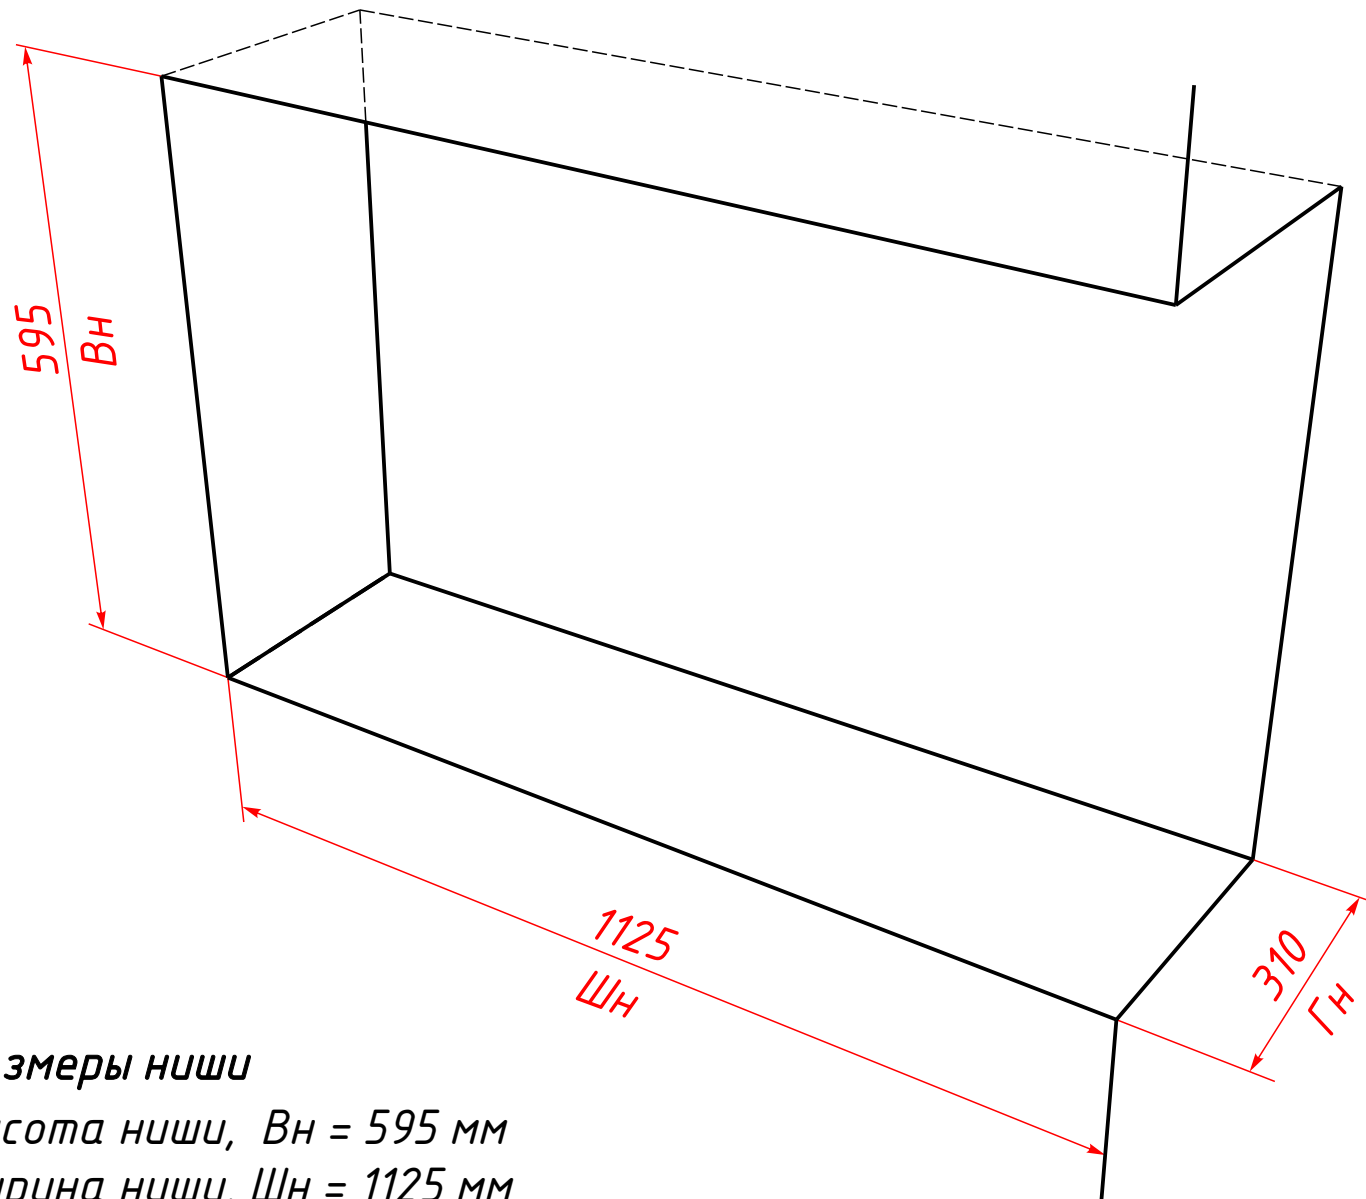

Схема ВБКУ-1155МП

### Размеры ниши

Высота ниши,  $V_n = 595$  мм

Ширина ниши,  $Ш_n = 1125$  мм

Глубина ниши,  $Г_n = 310$  мм