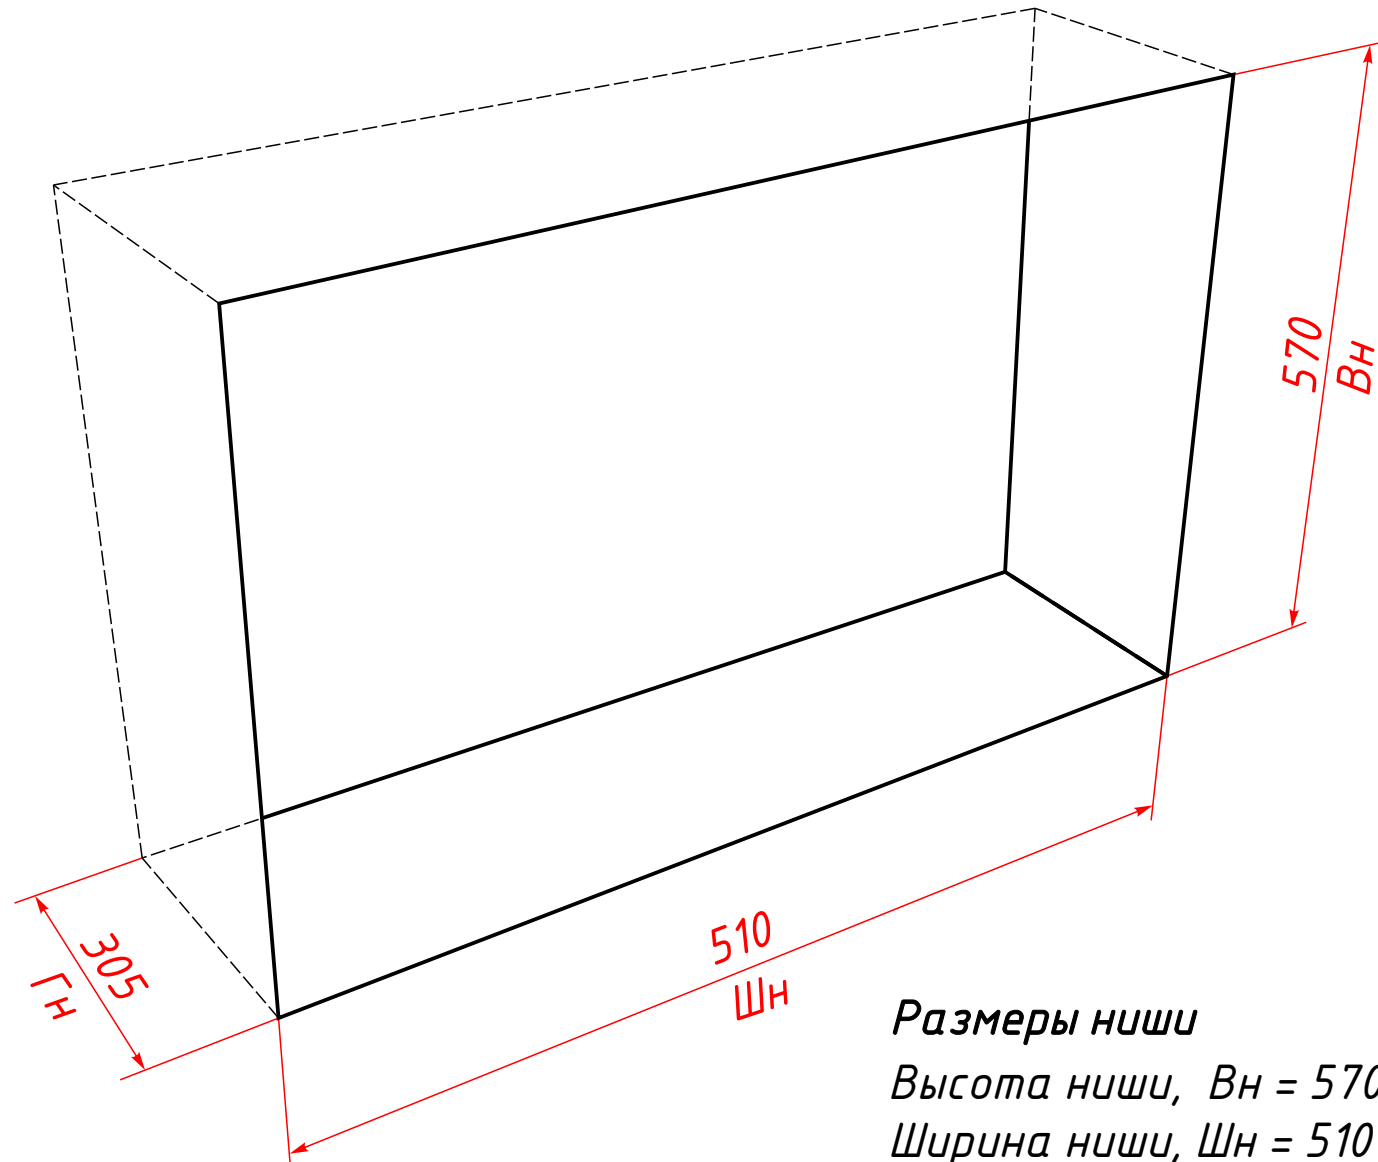

Схема KB-500M

Ниша для КВ-500М

Размеры ниши

Высота ниши, $V_n = 570$ мм

Ширина ниши, $Ш_n = 510$ мм

Глубина ниши, $Г_n = 305$ мм