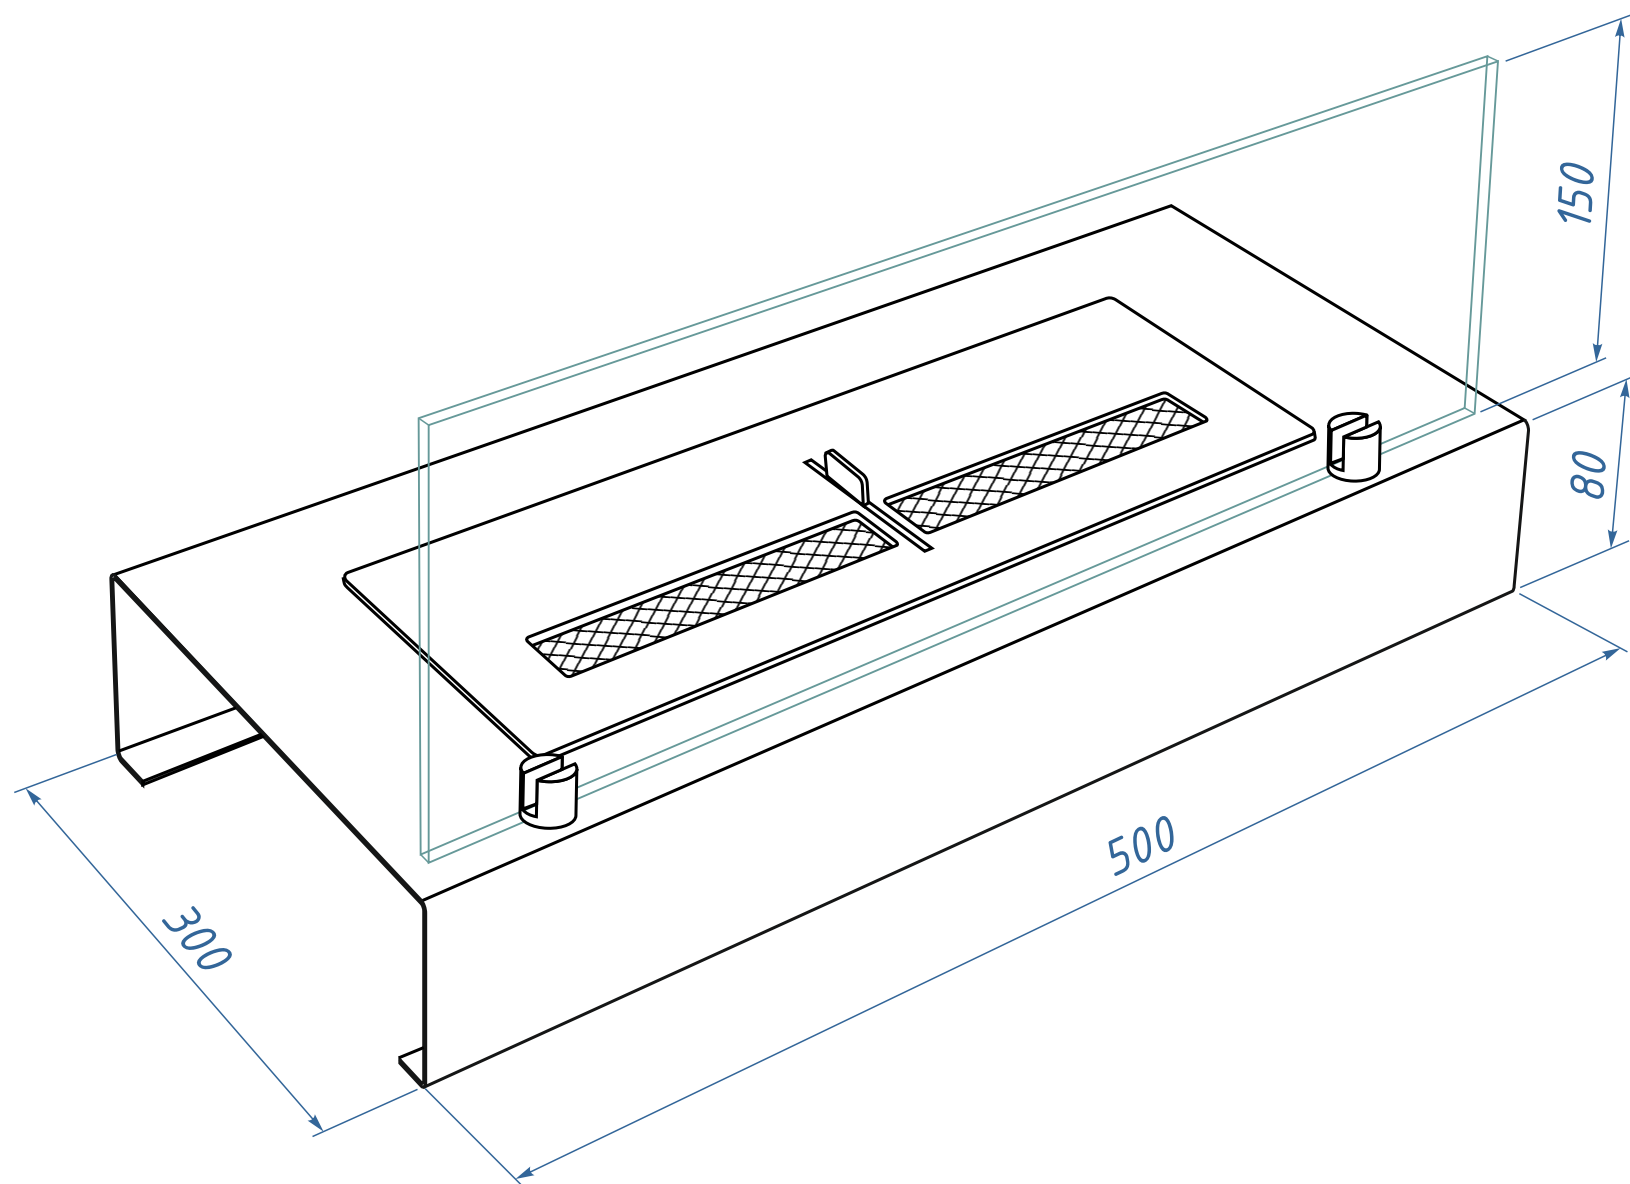

Схема KB-500M

Ниша для КВ-500М

Размеры ниши

Высота ниши, $V_n = 570$ мм

Ширина ниши, $Ш_n = 510$ мм

Глубина ниши, $Г_n = 305$ мм