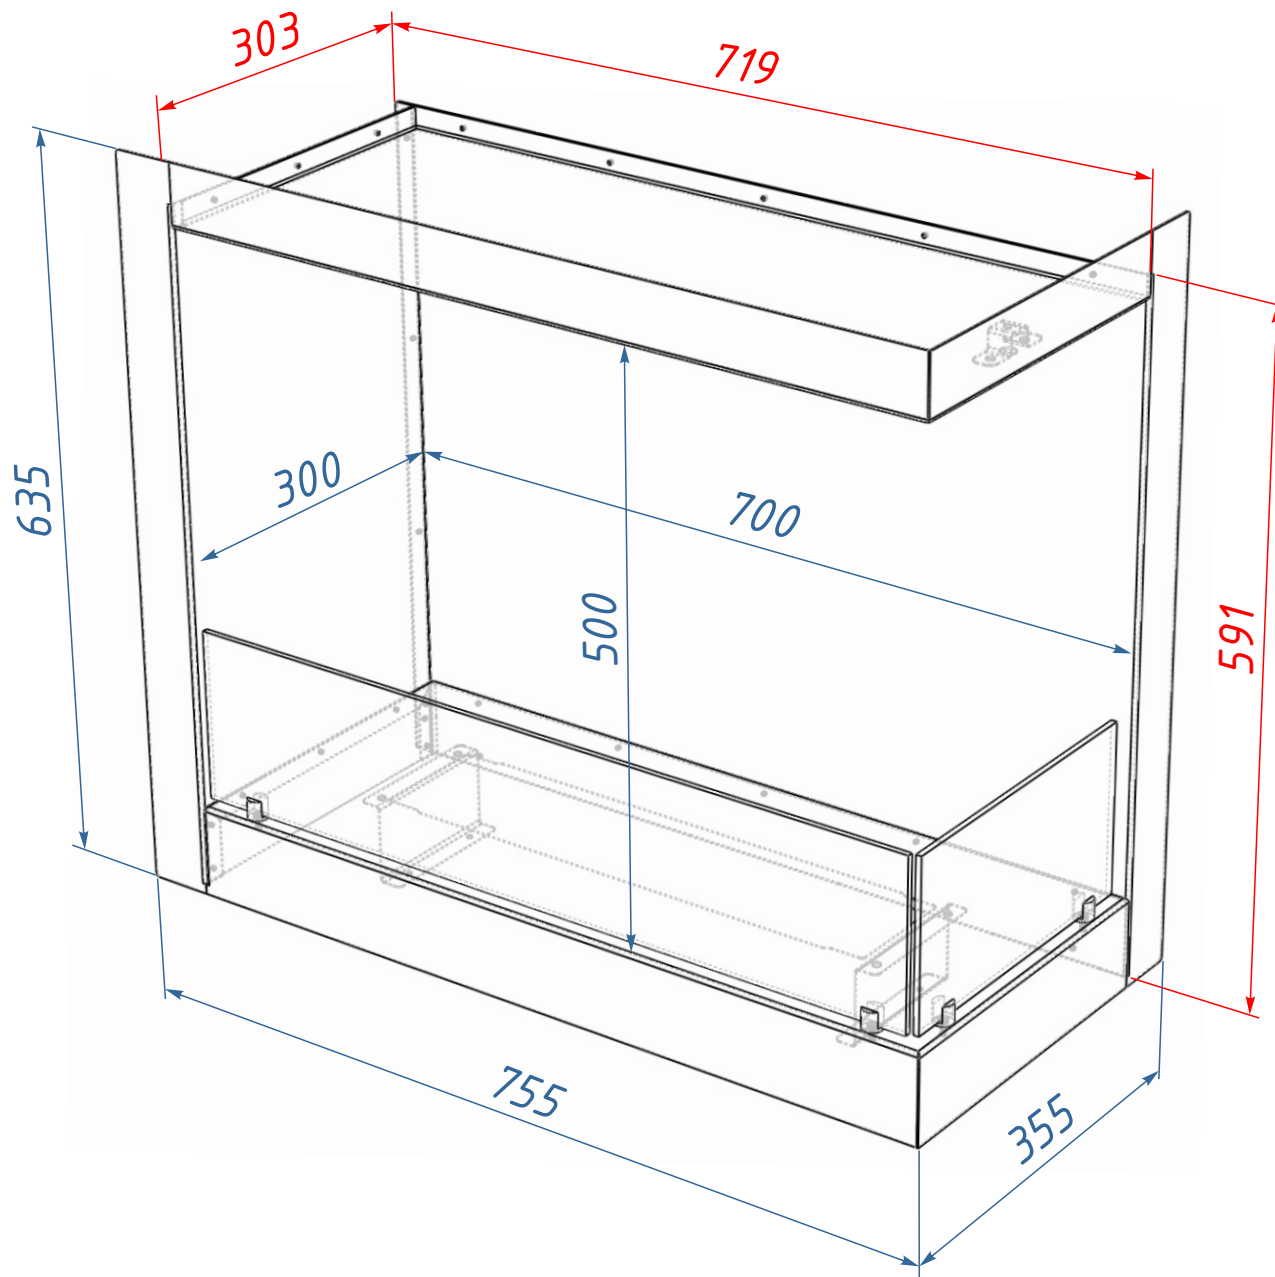

Схема ВБКУ-755МП

## Ниша для ВБКУ-755МП

### Размеры ниши

Высота ниши,  $Вн = 595$  мм

Ширина ниши,  $Шн = 725$  мм

Глубина ниши,  $Гн = 310$  мм