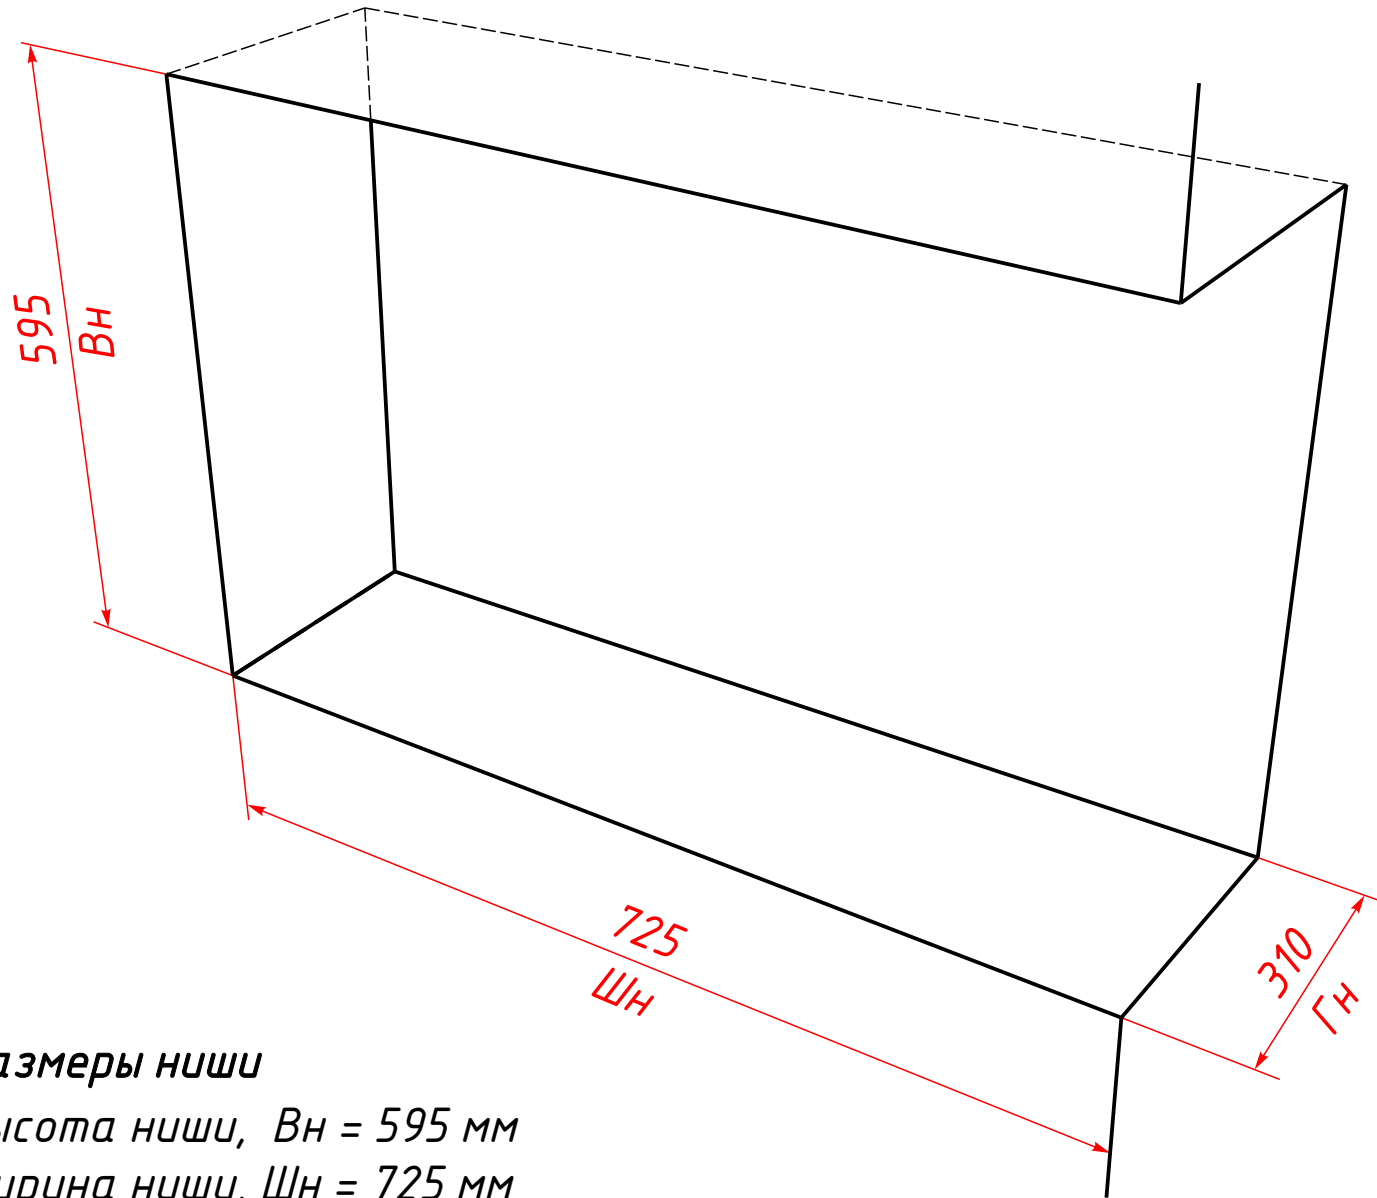

Схема ВБКУ-755МП

### Размеры ниши

Высота ниши,  $Вн = 595$  мм

Ширина ниши,  $Шн = 725$  мм

Глубина ниши,  $Гн = 310$  мм