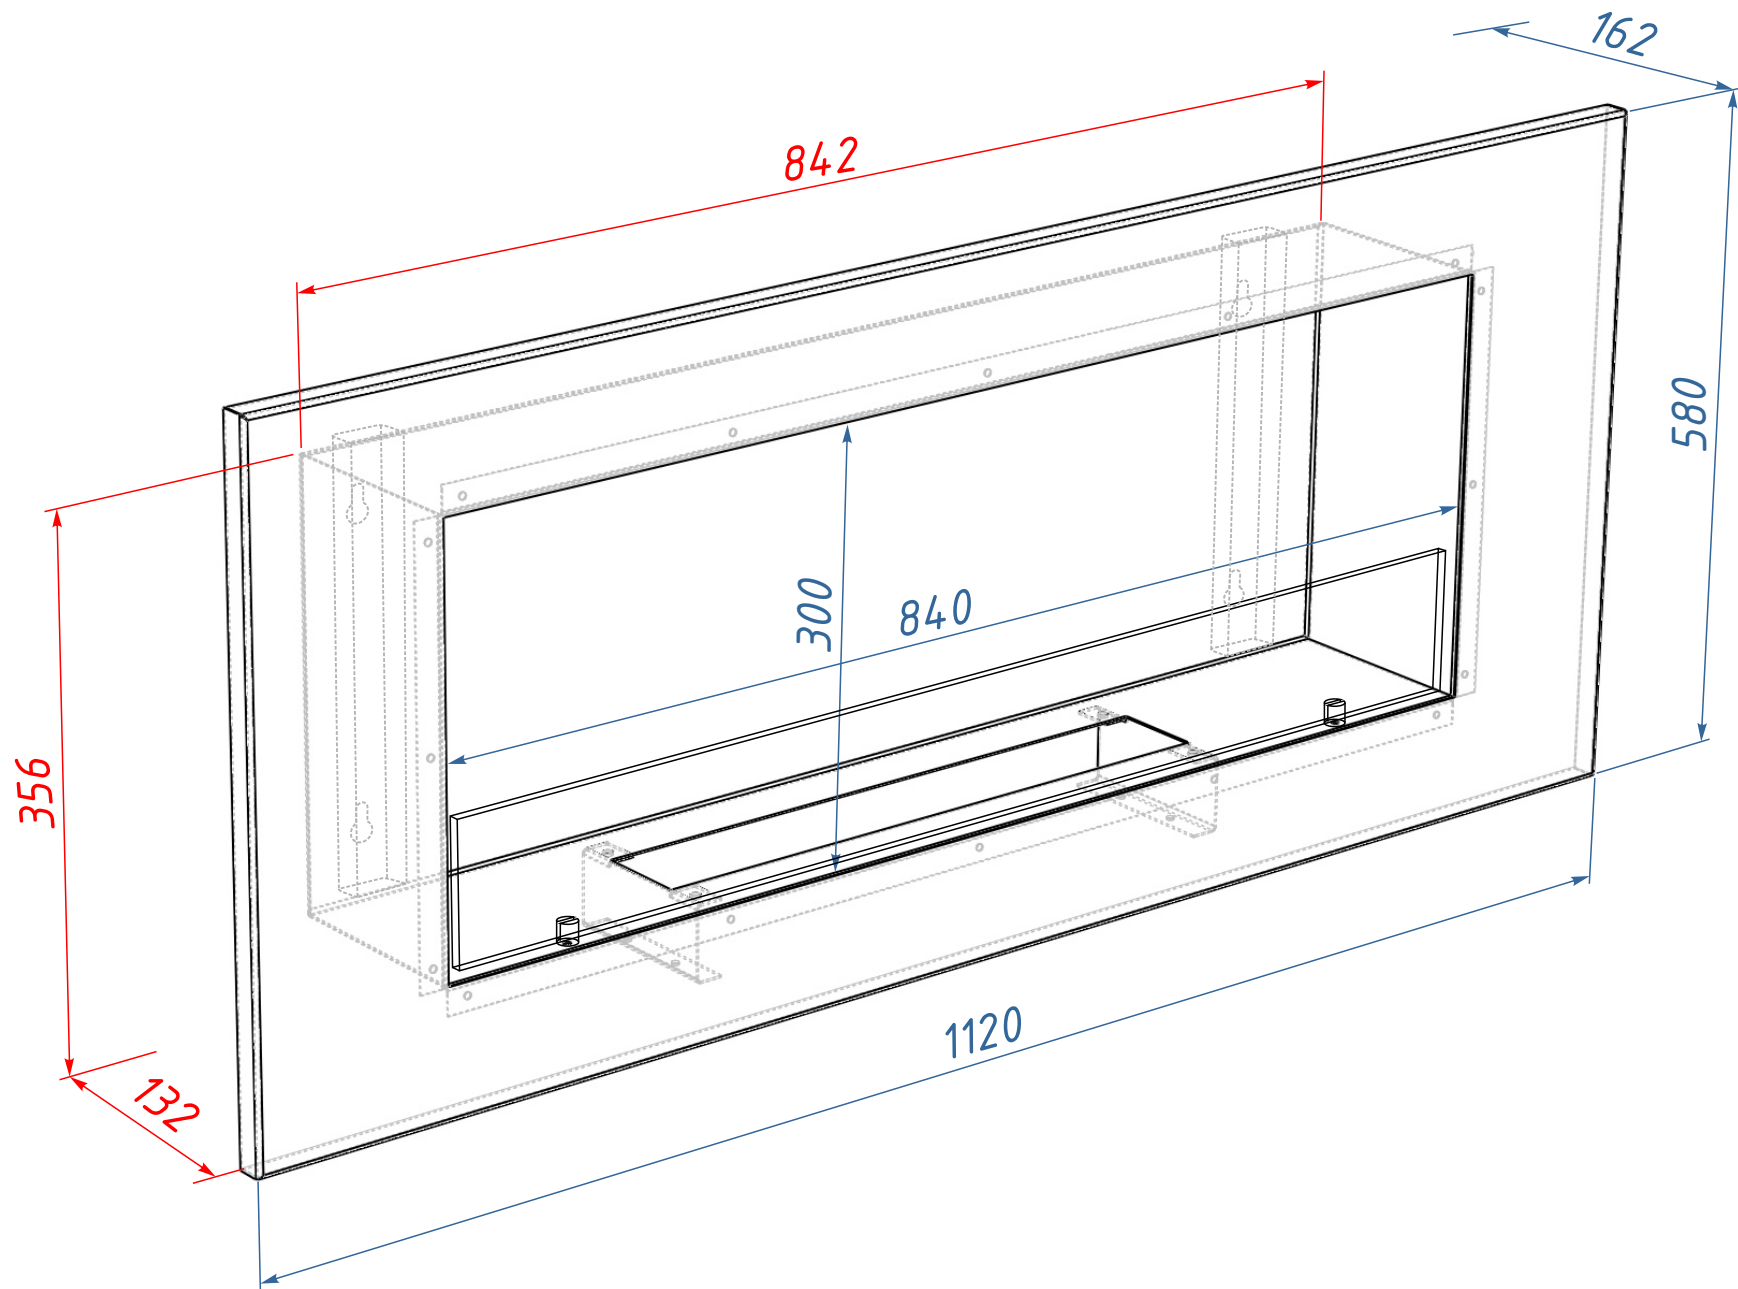

Схема Монро-2XS

Ниша для Монро-2XS

Размеры ниши

Высота ниши, $V_n = 365$ мм

Ширина ниши, $Ш_n = 850$ мм

Глубина ниши, $Г_n = 140$ мм