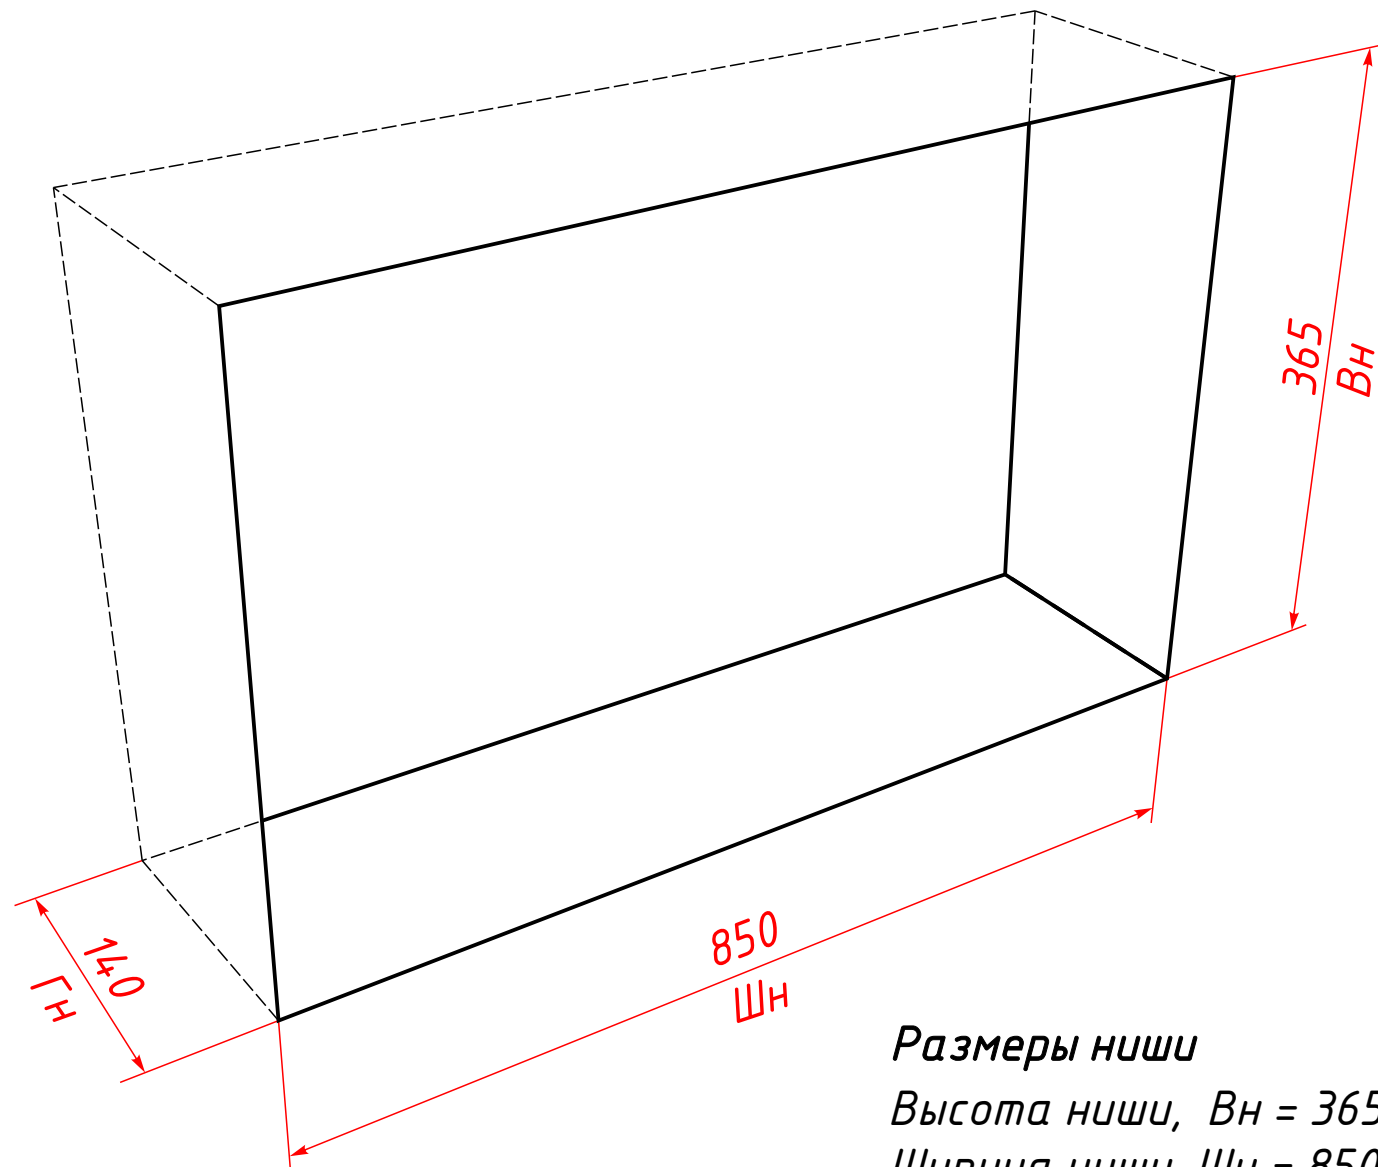

Схема Монро-2XS

Ниша для Монро-2XS

Размеры ниши

Высота ниши, $V_n = 365$ мм

Ширина ниши, $Ш_n = 850$ мм

Глубина ниши, $Г_n = 140$ мм