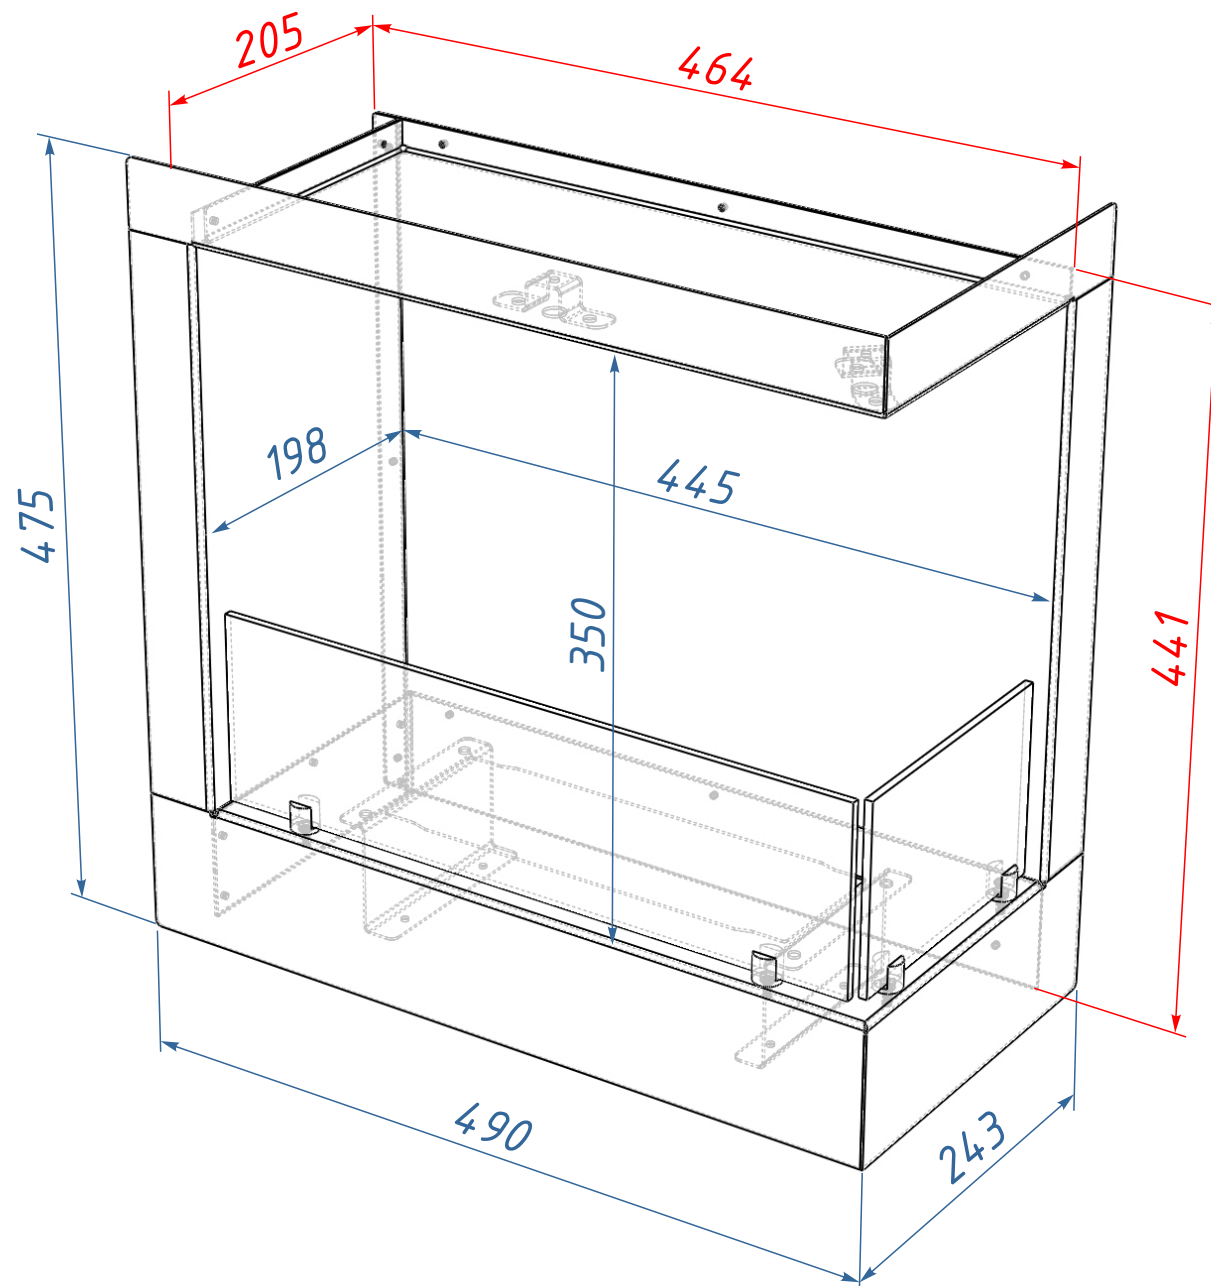

Схема ВБКУ-490SR

Ниша для ВБКУ-490SR

Размеры ниши

Высота ниши, $Вн = 450$ мм

Ширина ниши, $Шн = 470$ мм

Глубина ниши, $Гн = 210$ мм