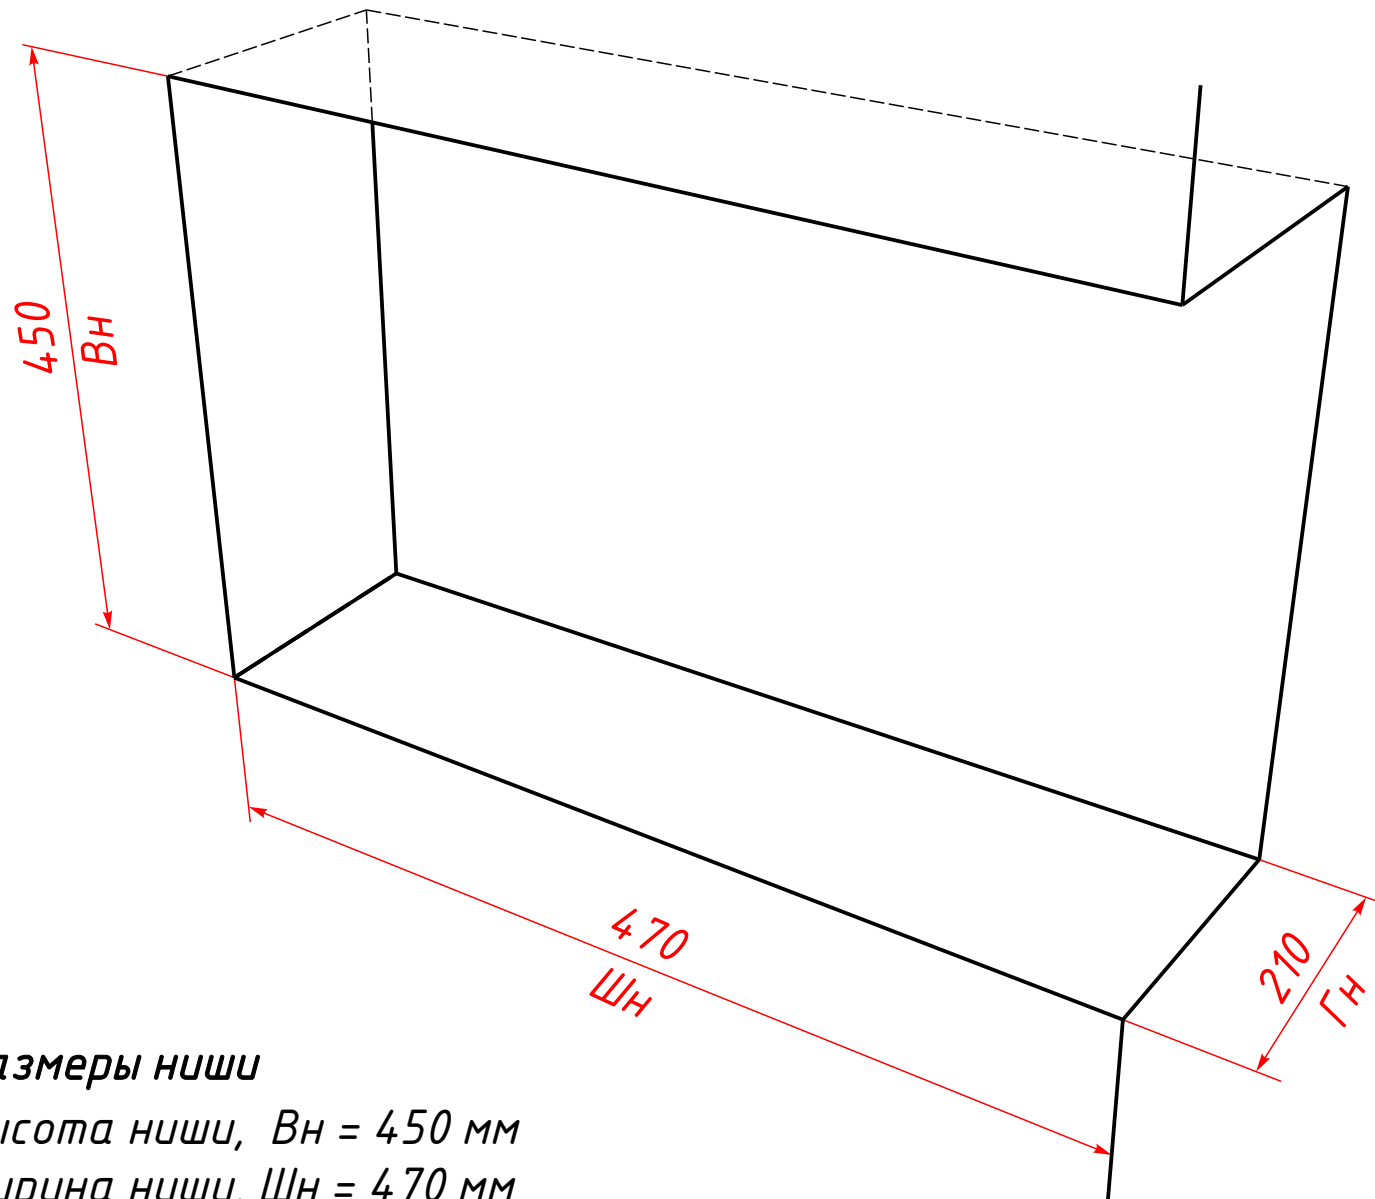

Схема ВБКУ-490SR

Ниша для ВБКУ-490SR

Размеры ниши

Высота ниши, $Вн = 450$ мм

Ширина ниши, $Шн = 470$ мм

Глубина ниши, $Гн = 210$ мм