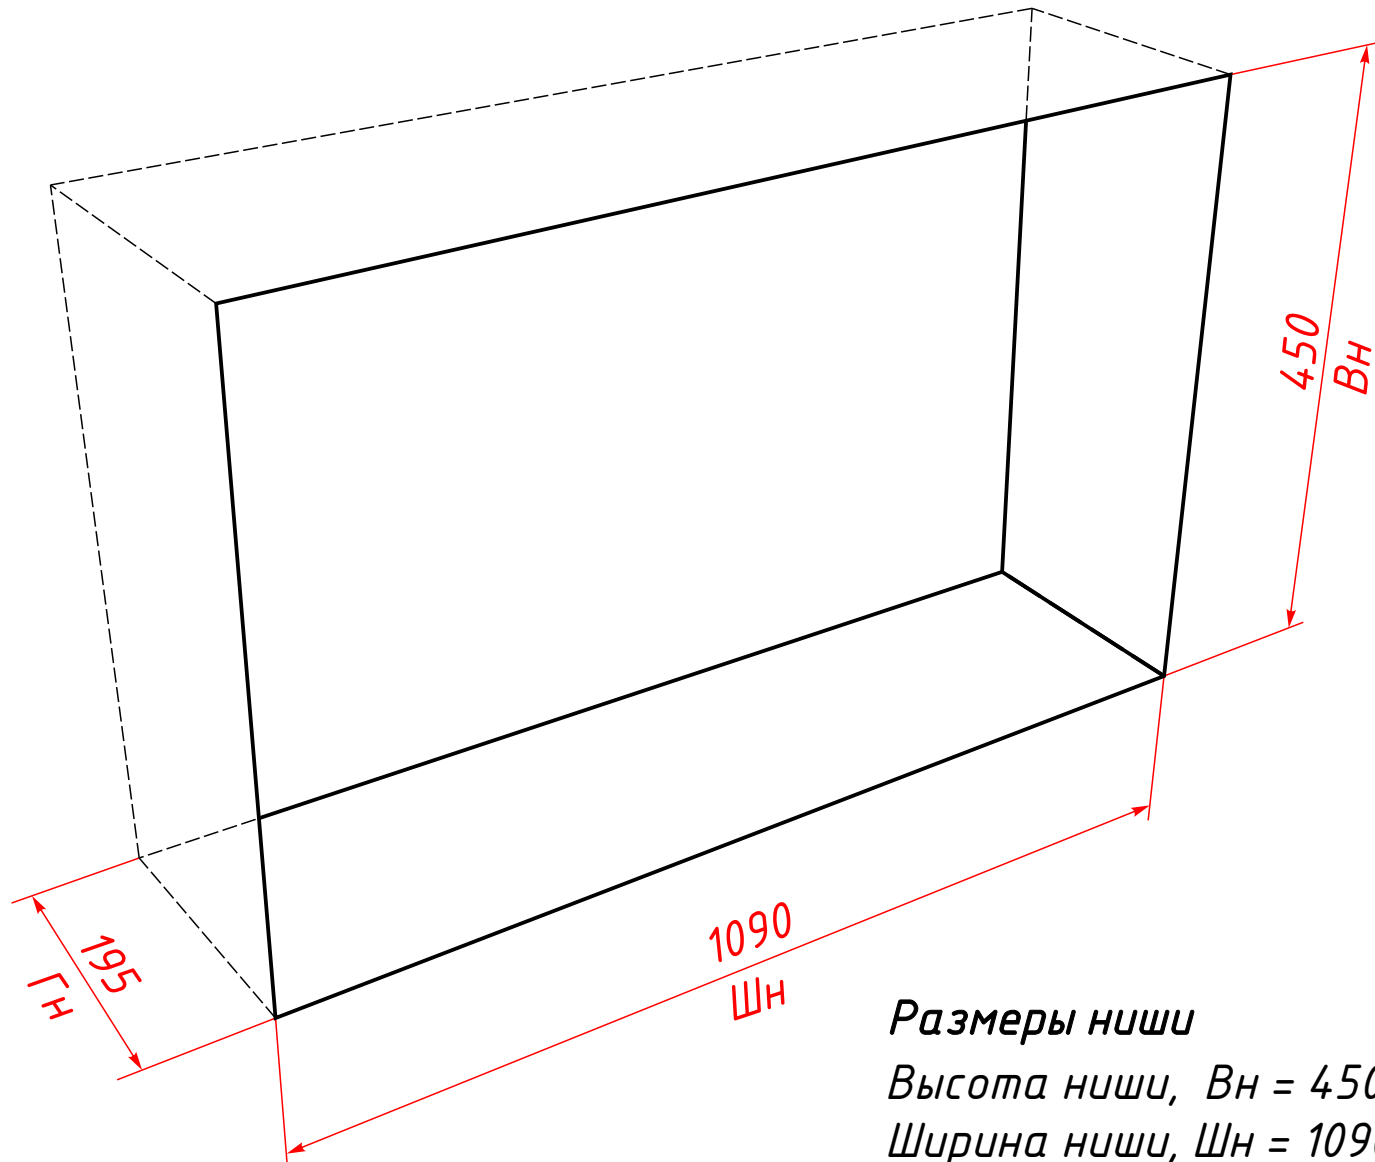

# Схема ВБКС-1130S

### Размеры ниши

Высота ниши,  $V_n = 450$  мм

Ширина ниши,  $Ш_n = 1090$  мм

Глубина ниши,  $Г_n = 195$  мм