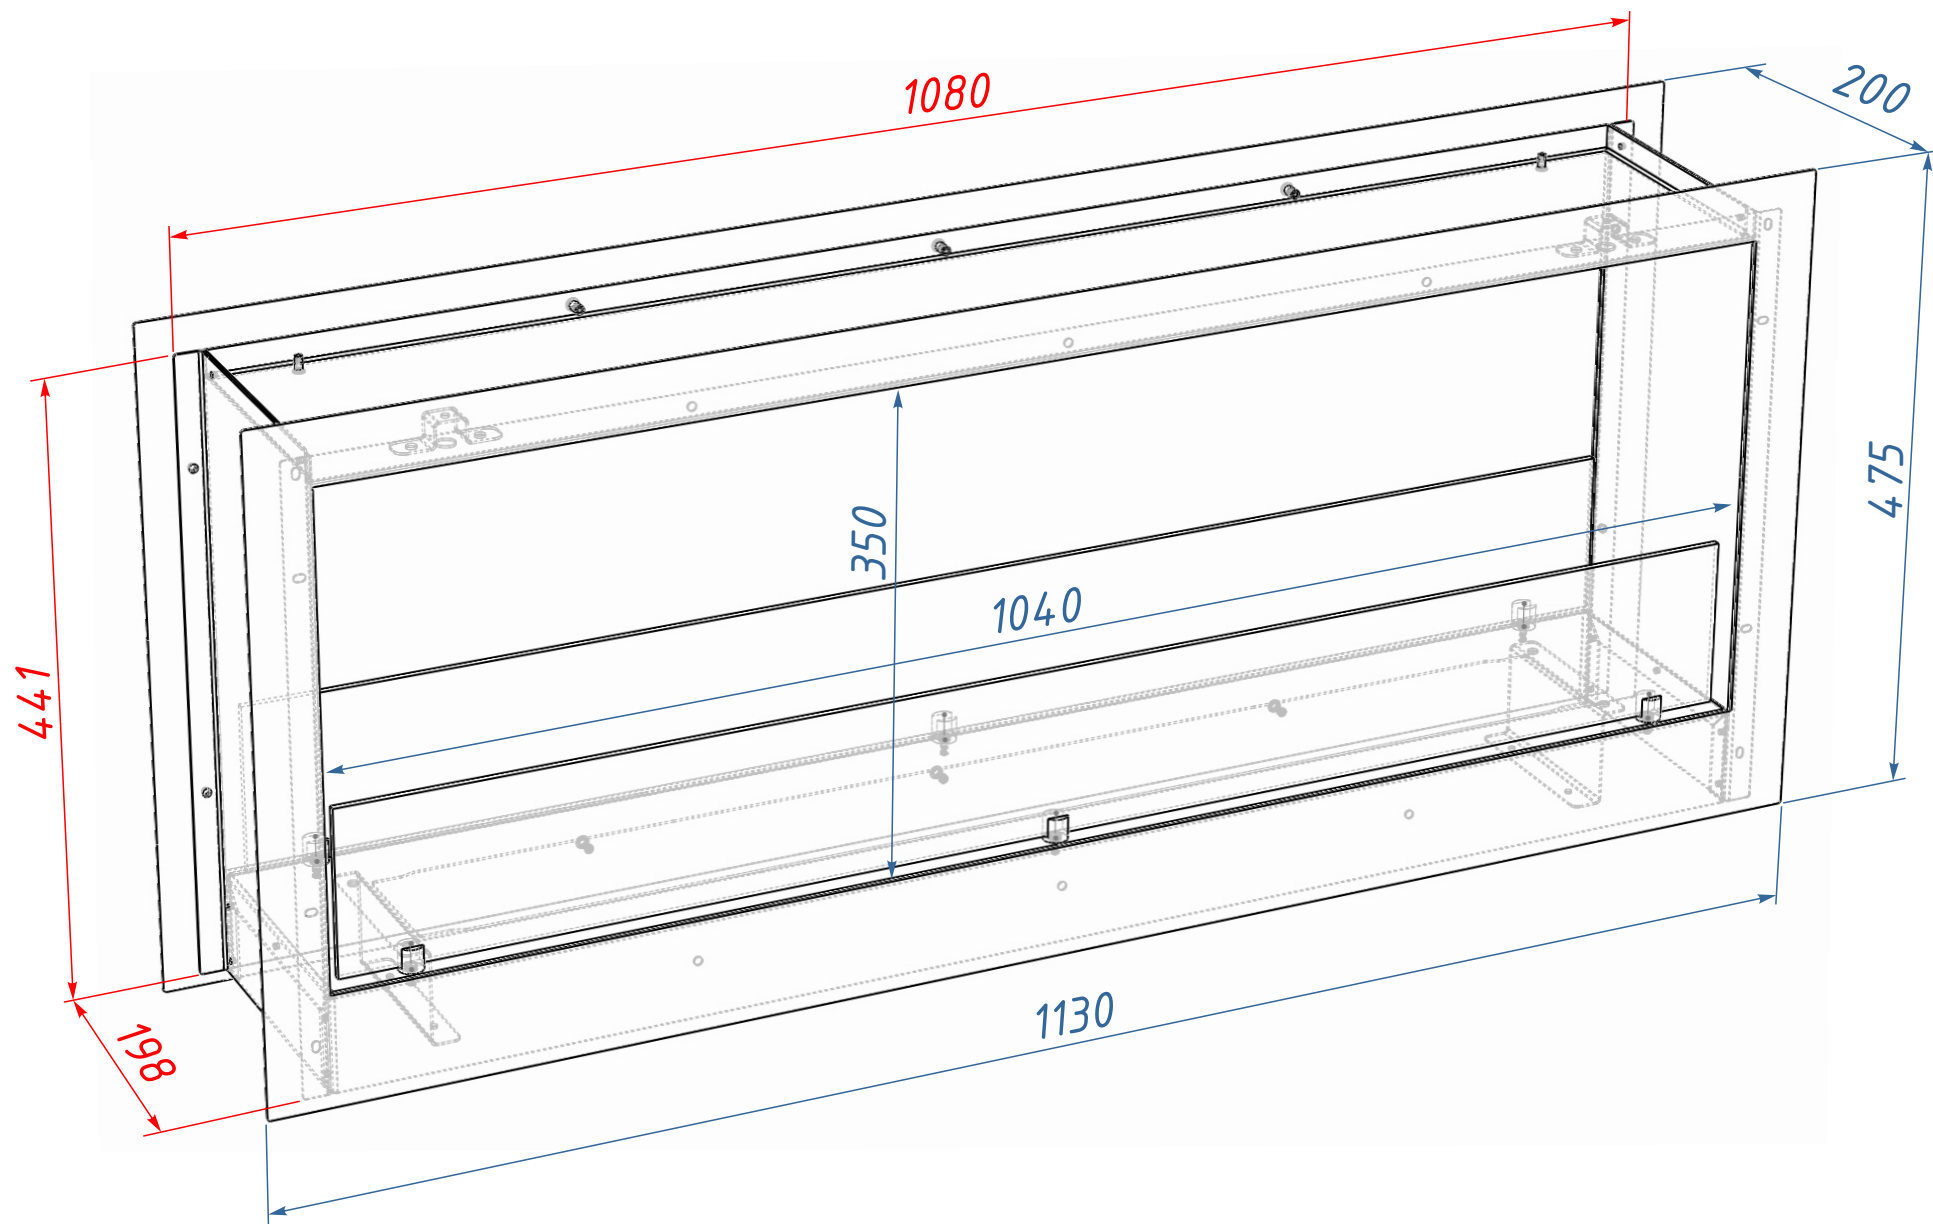

# Схема ВБКС-1130S

## Ниша для ВБКС-1130S

### Размеры ниши

Высота ниши,  $V_n = 450$  мм

Ширина ниши,  $Ш_n = 1090$  мм

Глубина ниши,  $Г_n = 195$  мм