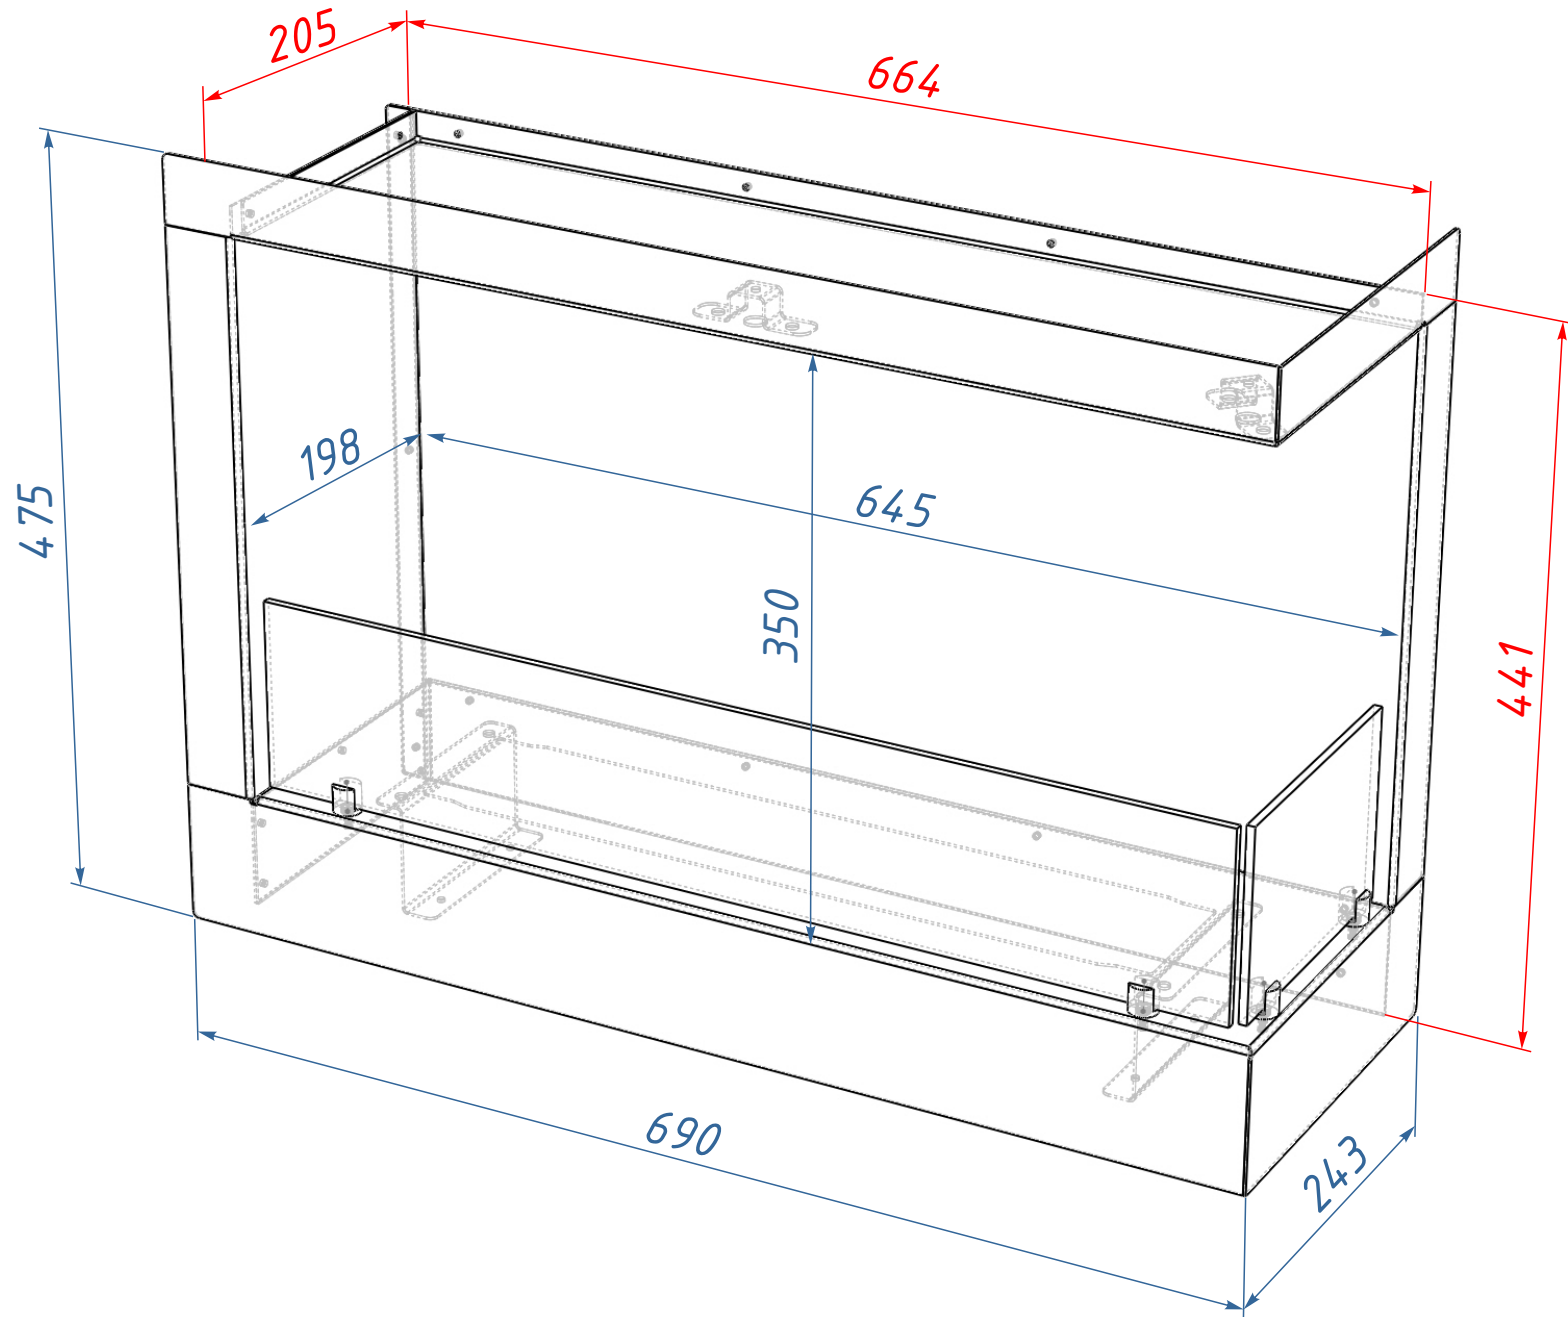

Схема ВБКУ-690SR

Ниша для ВБКУ-690SR

Размеры ниши

Высота ниши, $Вн = 450$ мм

Ширина ниши, $Шн = 670$ мм

Глубина ниши, $Гн = 210$ мм