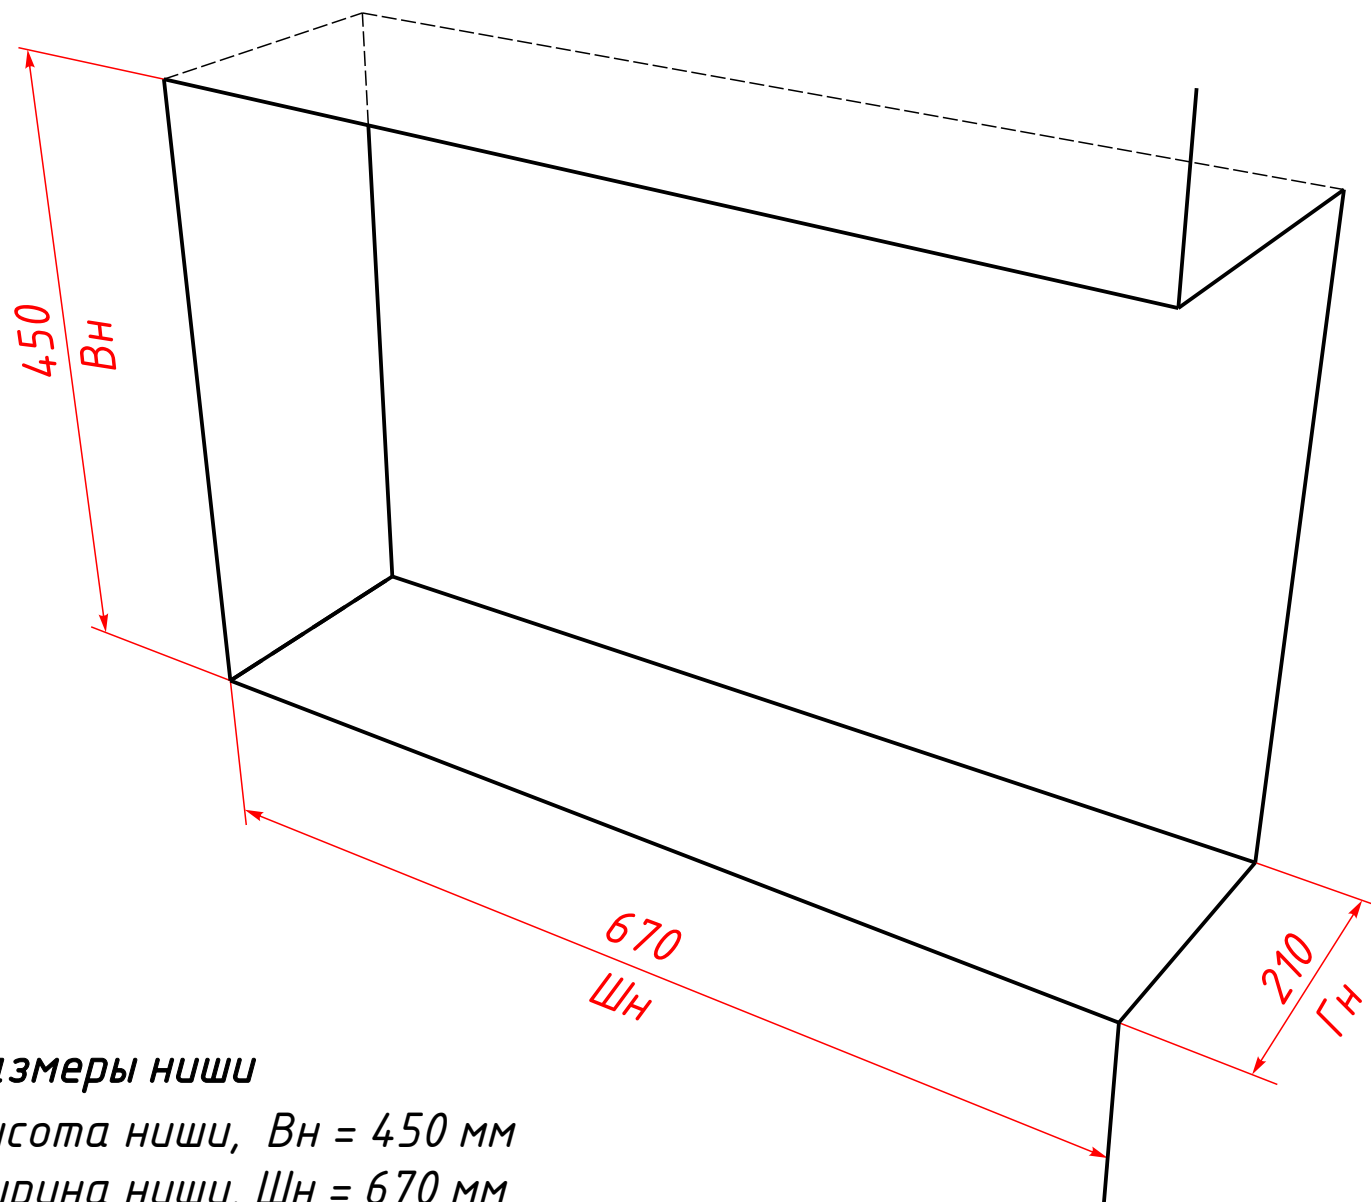

Схема ВБКУ-690SR

Ниша для ВБКУ-690SR

Размеры ниши

Высота ниши, $Вн = 450$ мм

Ширина ниши, $Шн = 670$ мм

Глубина ниши, $Гн = 210$ мм