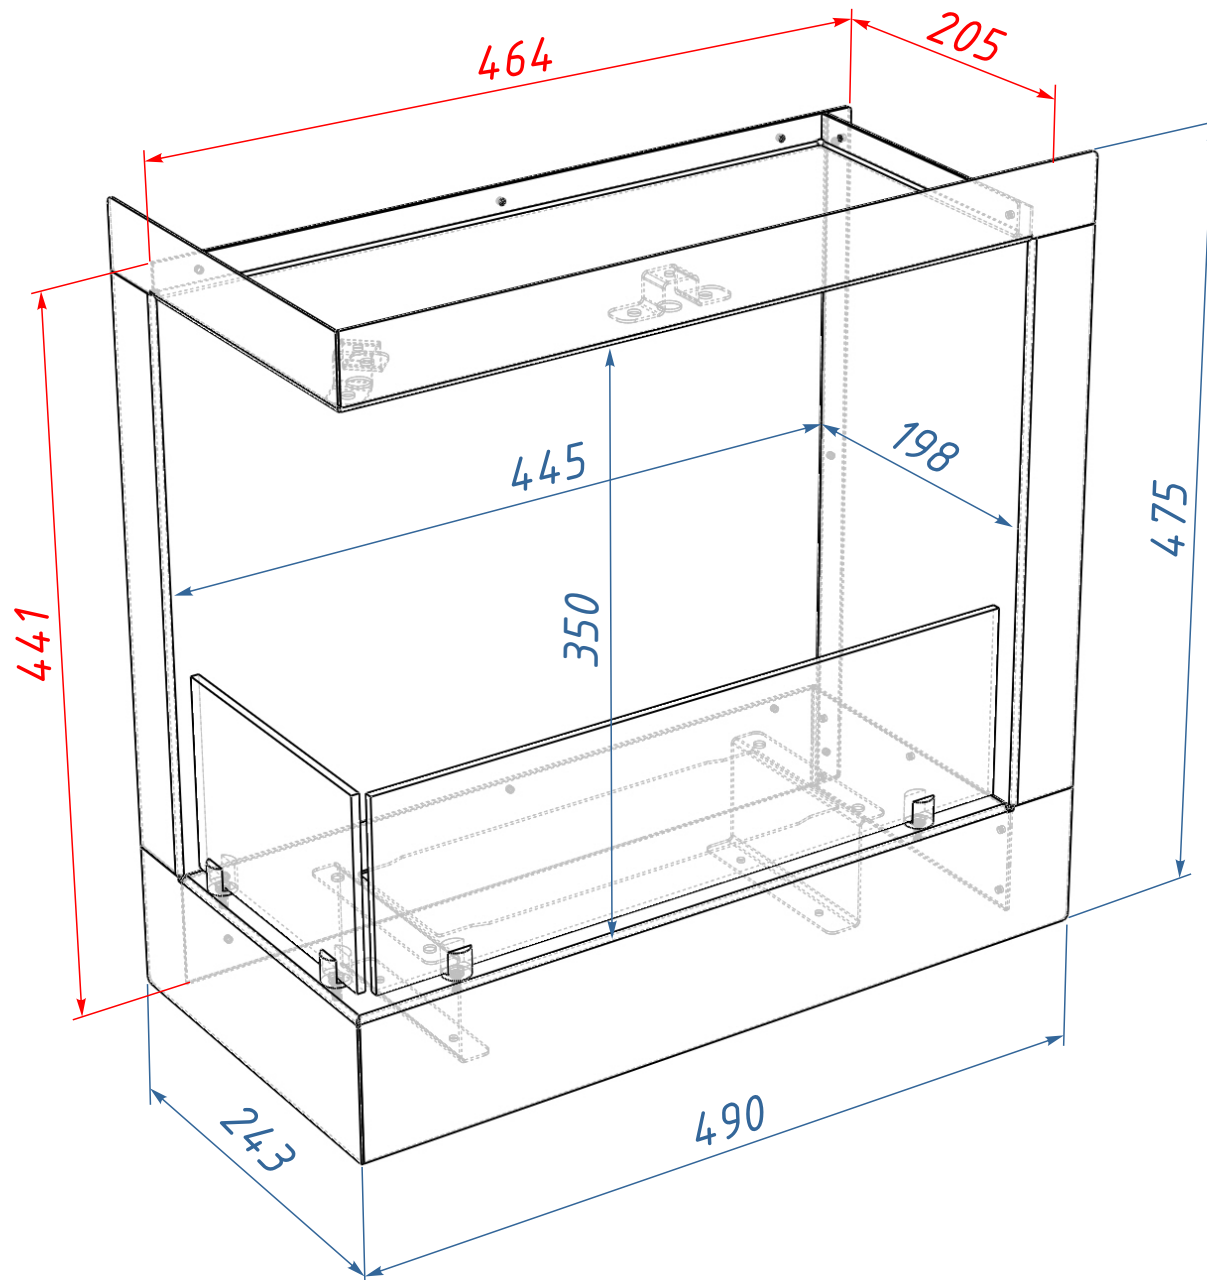

Схема ВБКУ-490SL

Ниша для ВБКУ-490SL

Размеры ниши

Высота ниши, $V_n = 450$ мм

Ширина ниши, $Ш_n = 470$ мм

Глубина ниши, $Г_n = 210$ мм