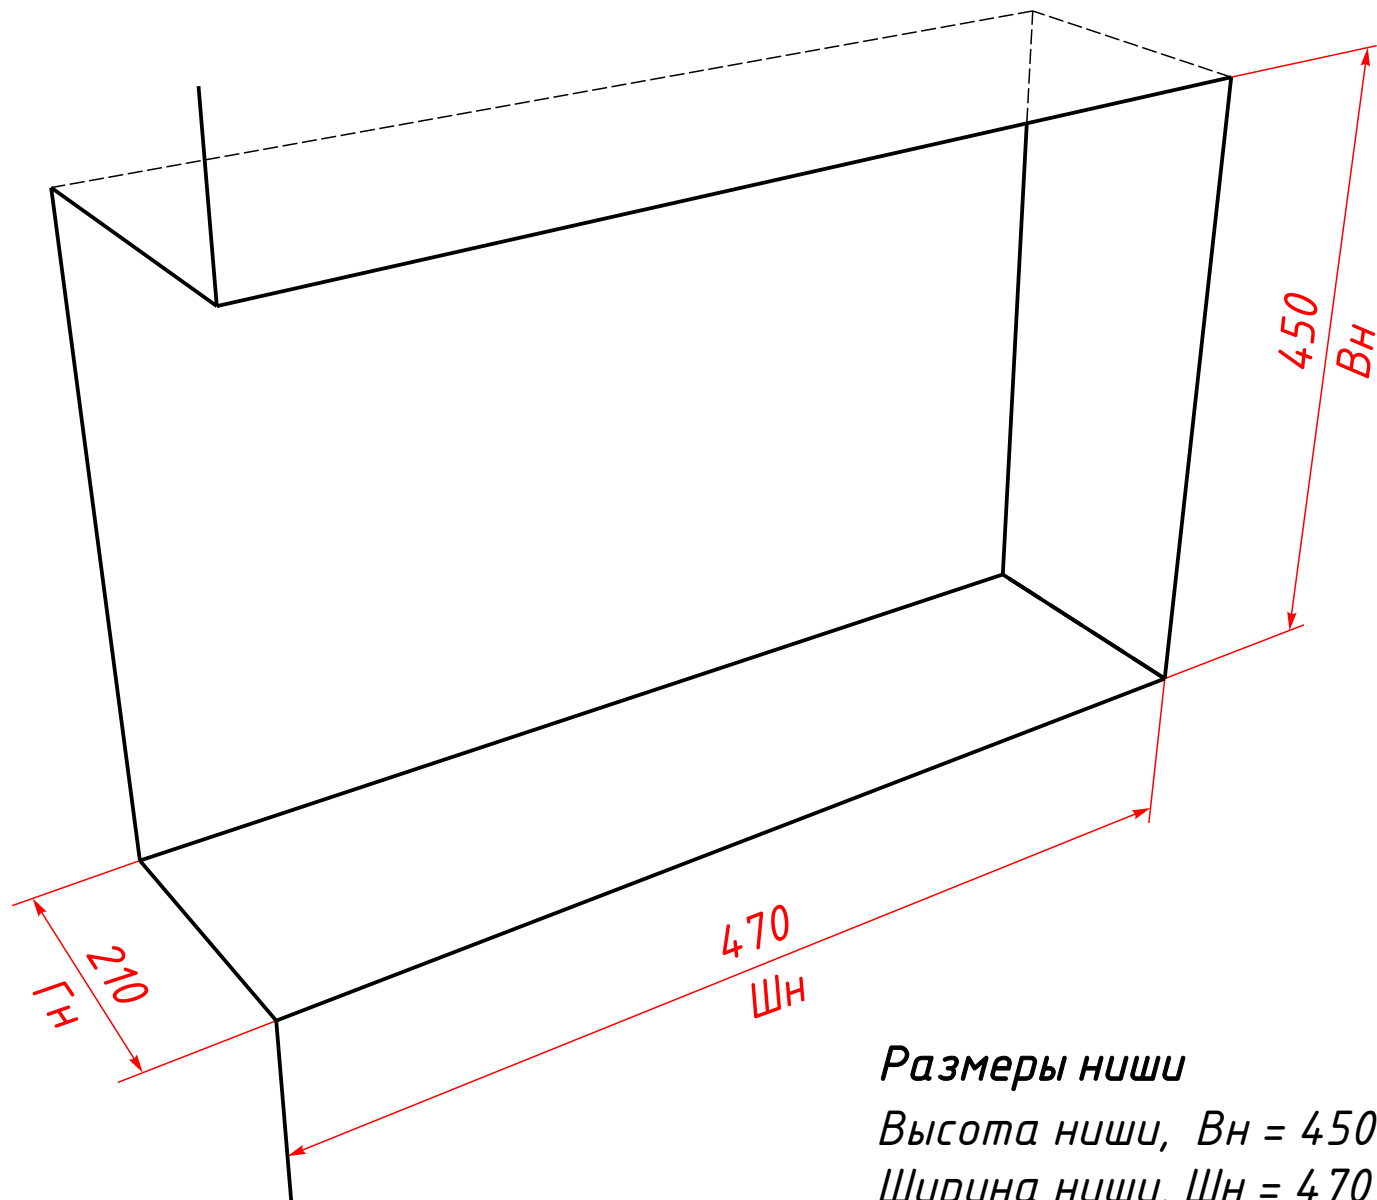

Схема ВБКУ-490SL

Ниша для ВБКУ-490SL

Размеры ниши

Высота ниши, $V_n = 450$ мм

Ширина ниши, $Ш_n = 470$ мм

Глубина ниши, $Г_n = 210$ мм