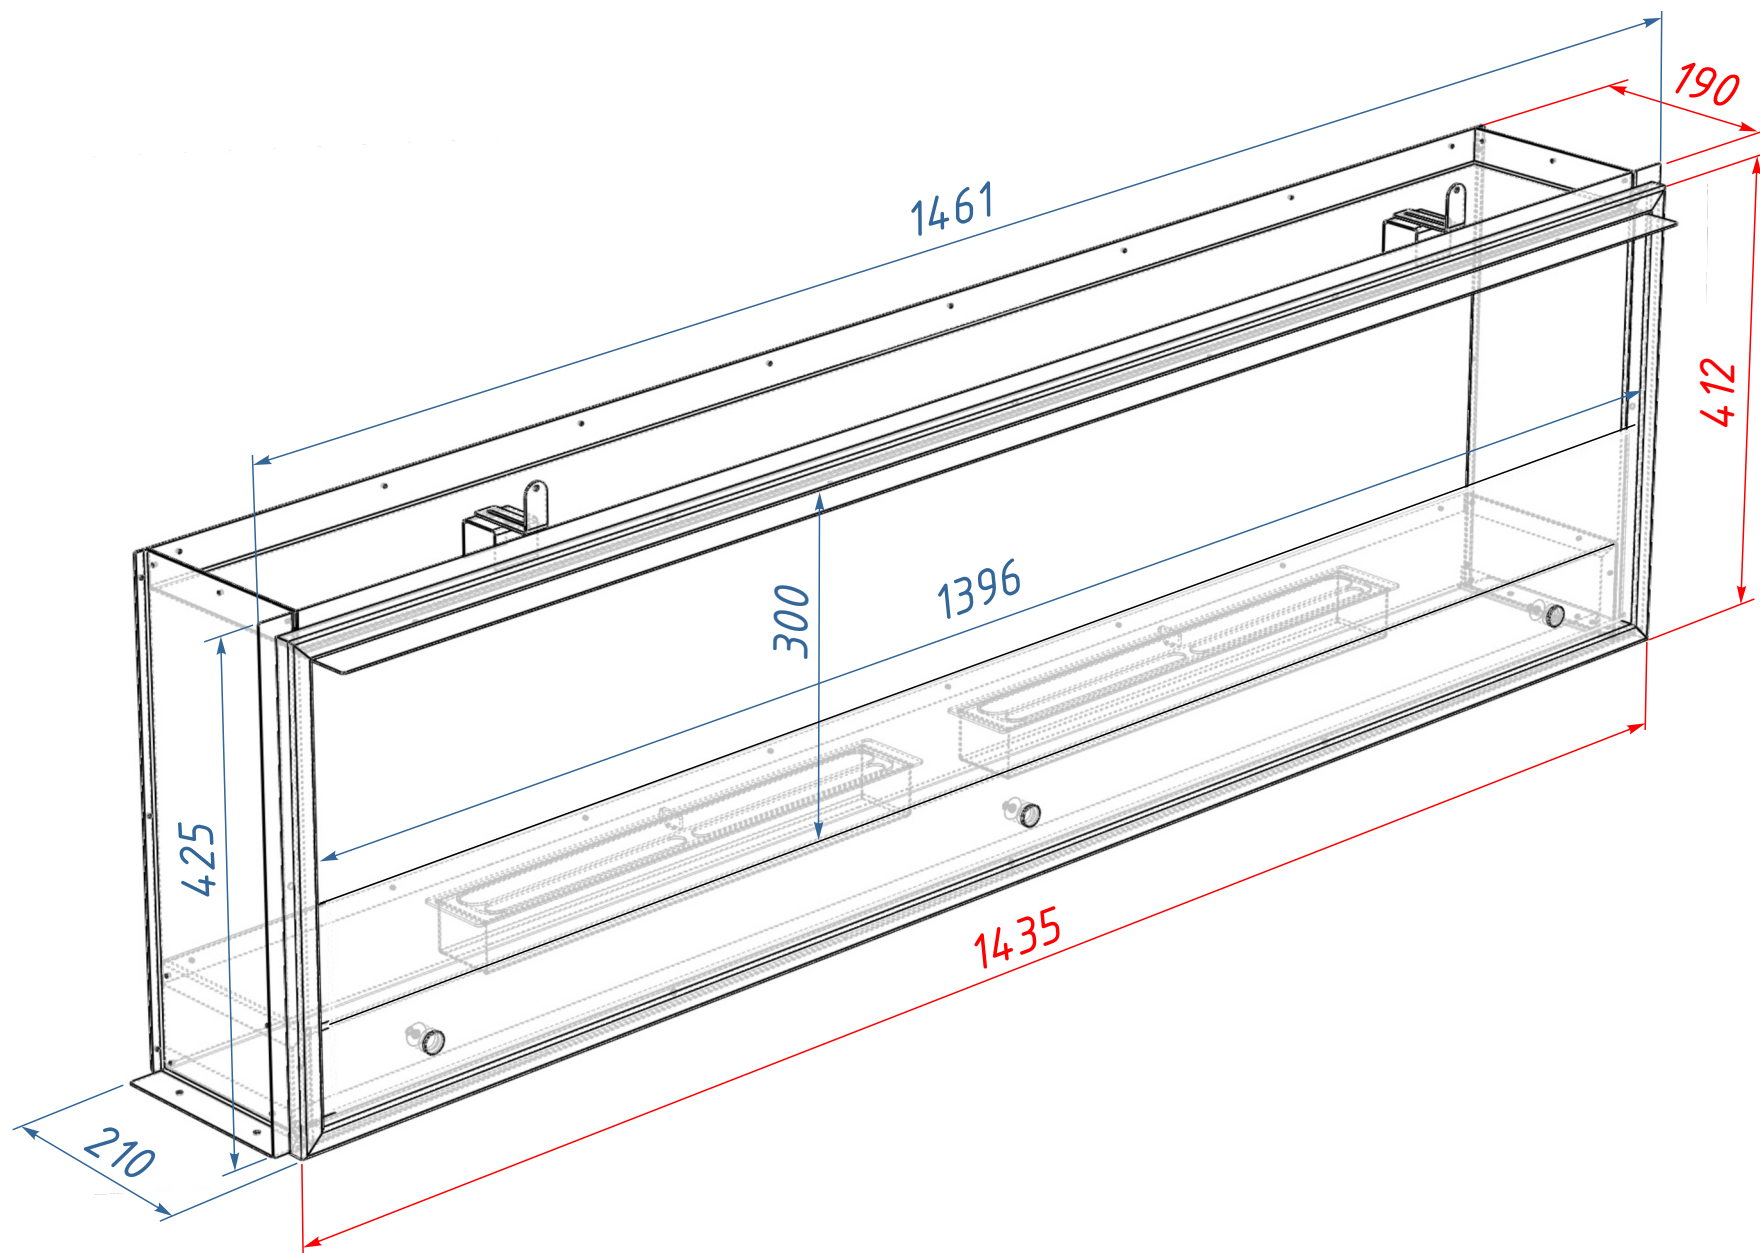

# Схема Вега-2

## Ниша для Вега-2

Встраивается в портал изнутри

### Размеры ниши

Высота выреза,  $Vb = 417$  мм

Ширина выреза,  $Шв = 1445$  мм

Ширина ниши,  $Шн = 1470$  мм

Глубина ниши,  $Гн = 220$  мм