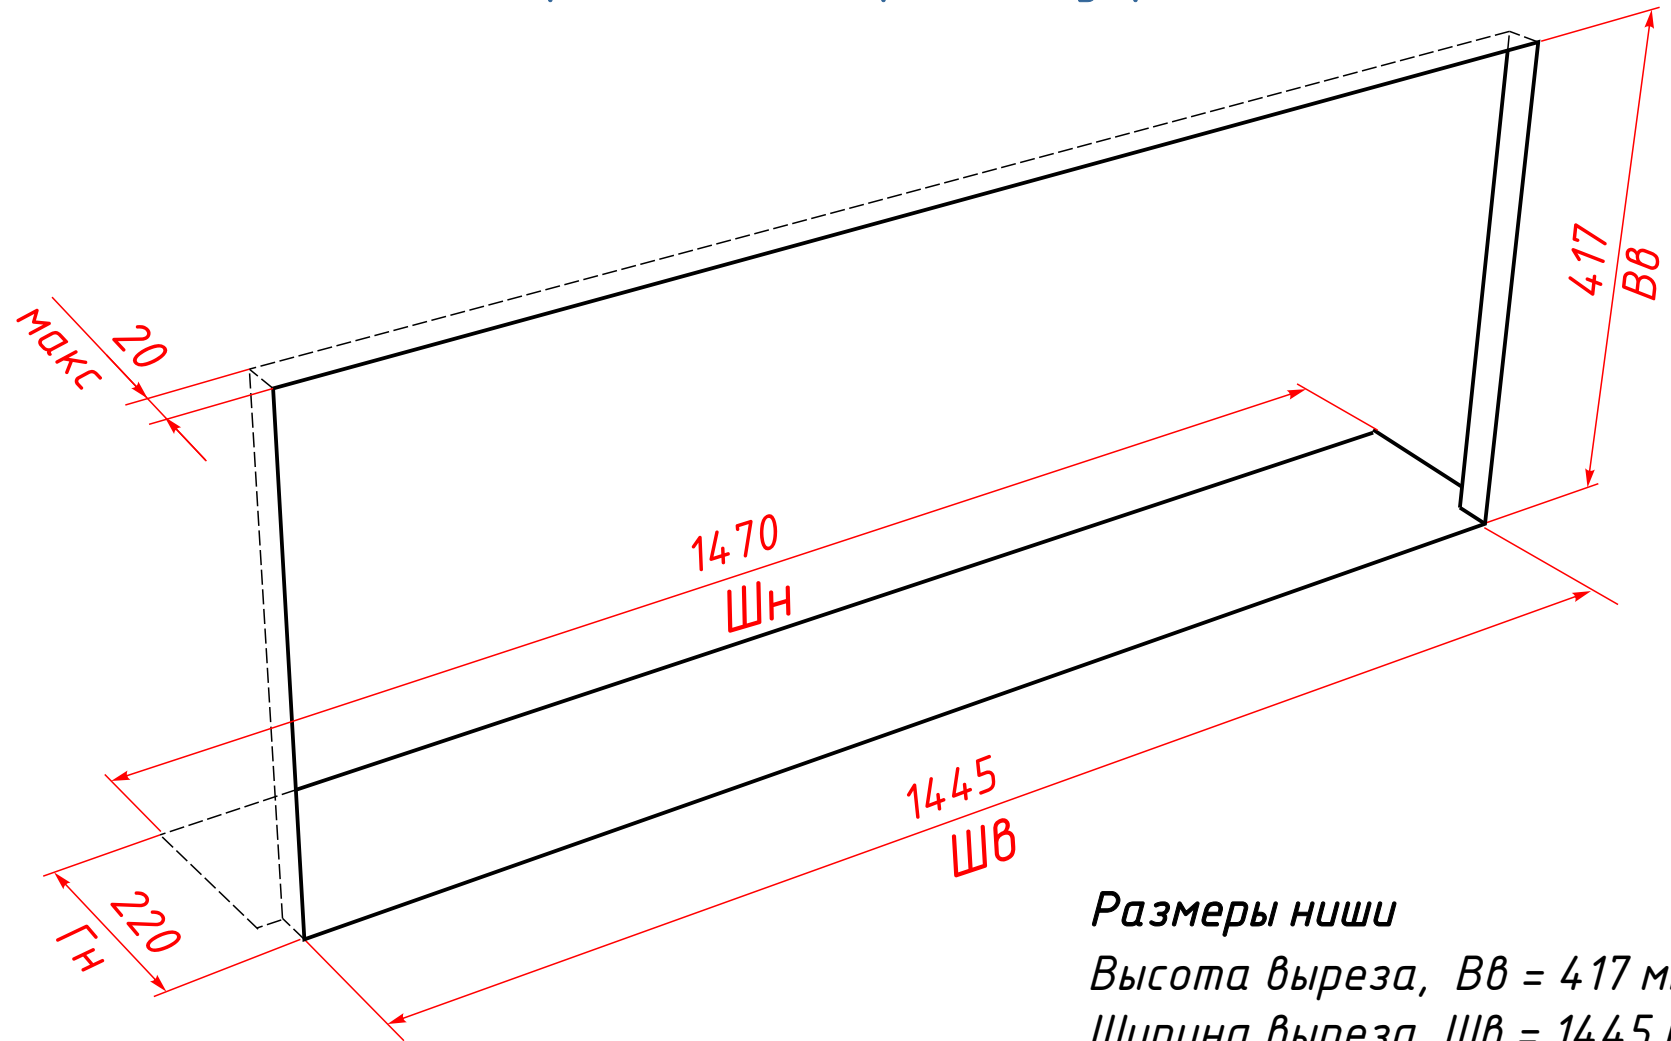

# Схема Вега-2

## Ниша для Вега-2

Встраивается в портал изнутри

### Размеры ниши

Высота выреза,  $Vb = 417$  мм

Ширина выреза,  $Шв = 1445$  мм

Ширина ниши,  $Шн = 1470$  мм

Глубина ниши,  $Гн = 220$  мм