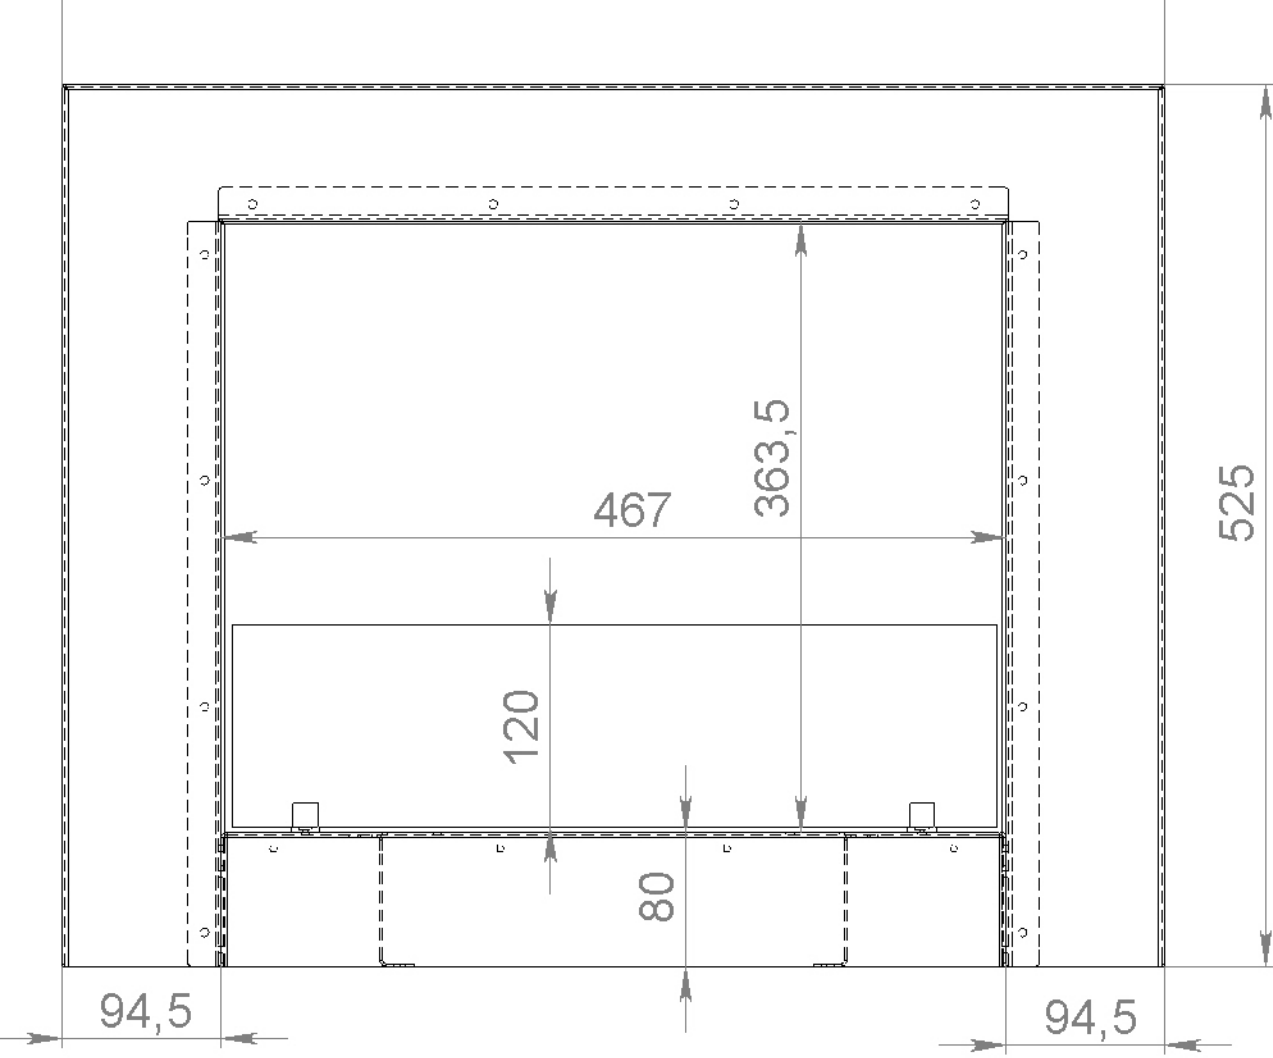

Варианты размещения ТВ над биокамином

Схема Капитан-500