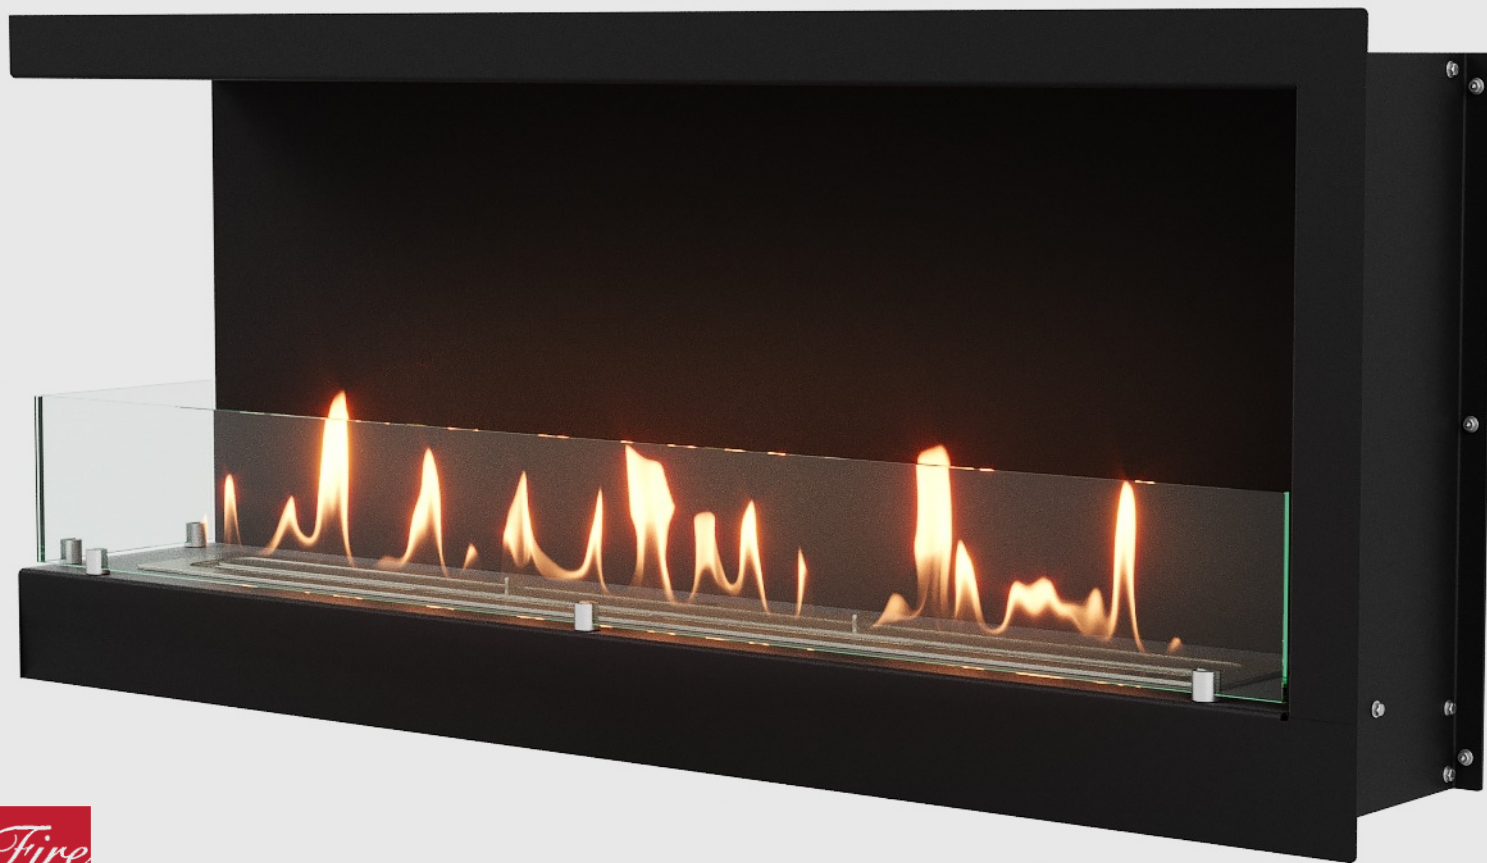

Фабрика биокаминов