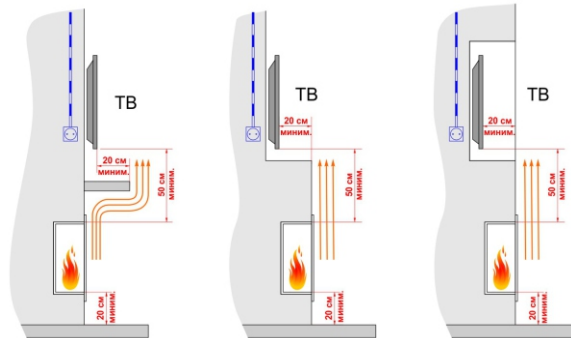

Варианты размещения ТВ над биокамином

Схема Капитан-500