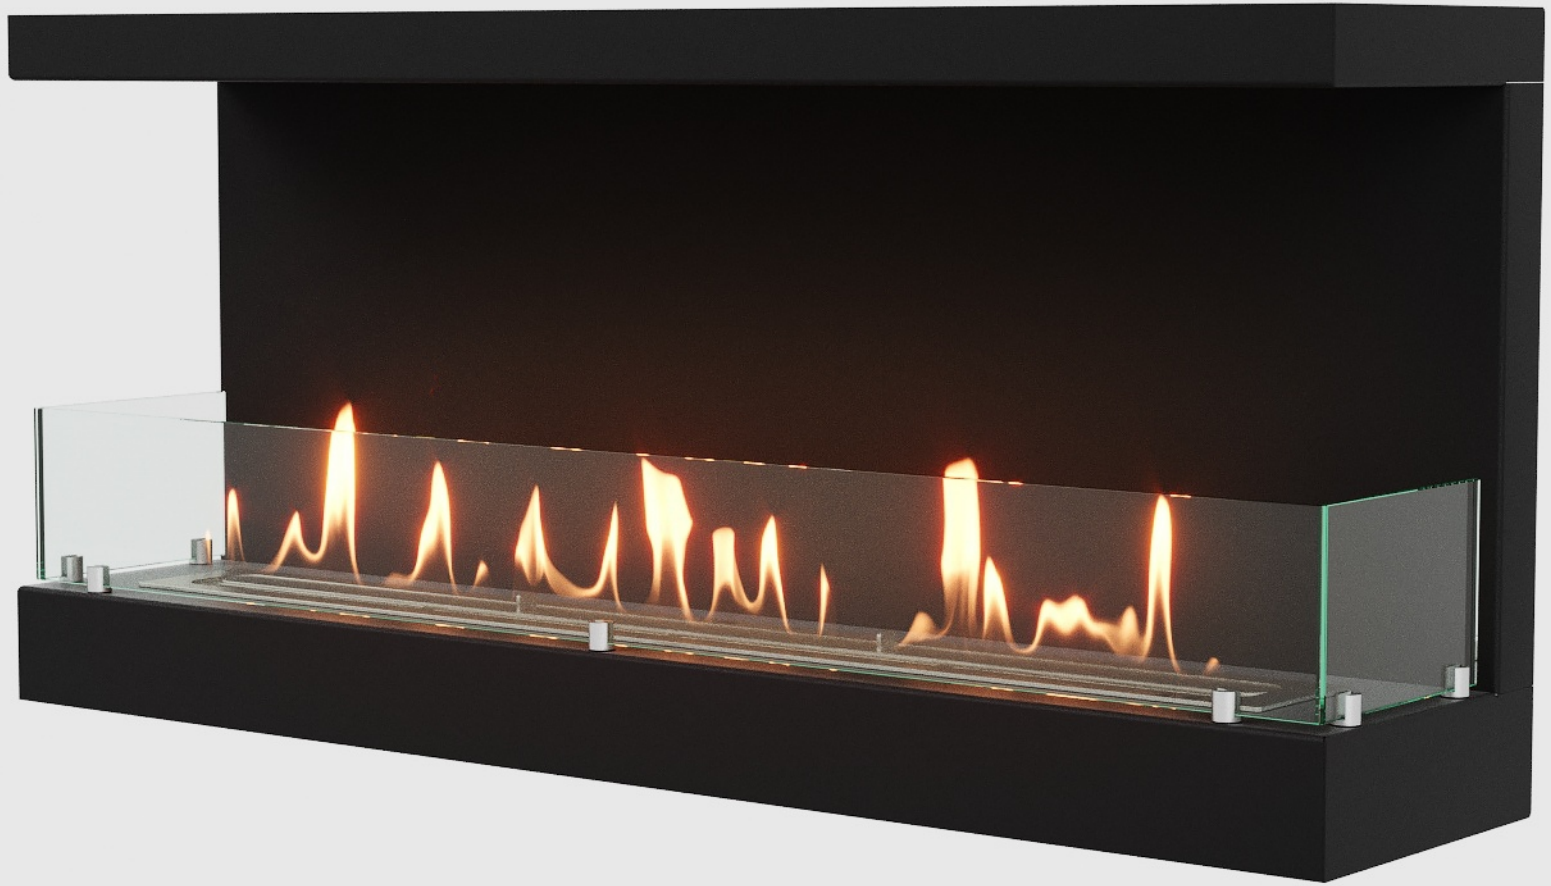

Варианты размещения ТВ над биокамином

Схема Капитан-500