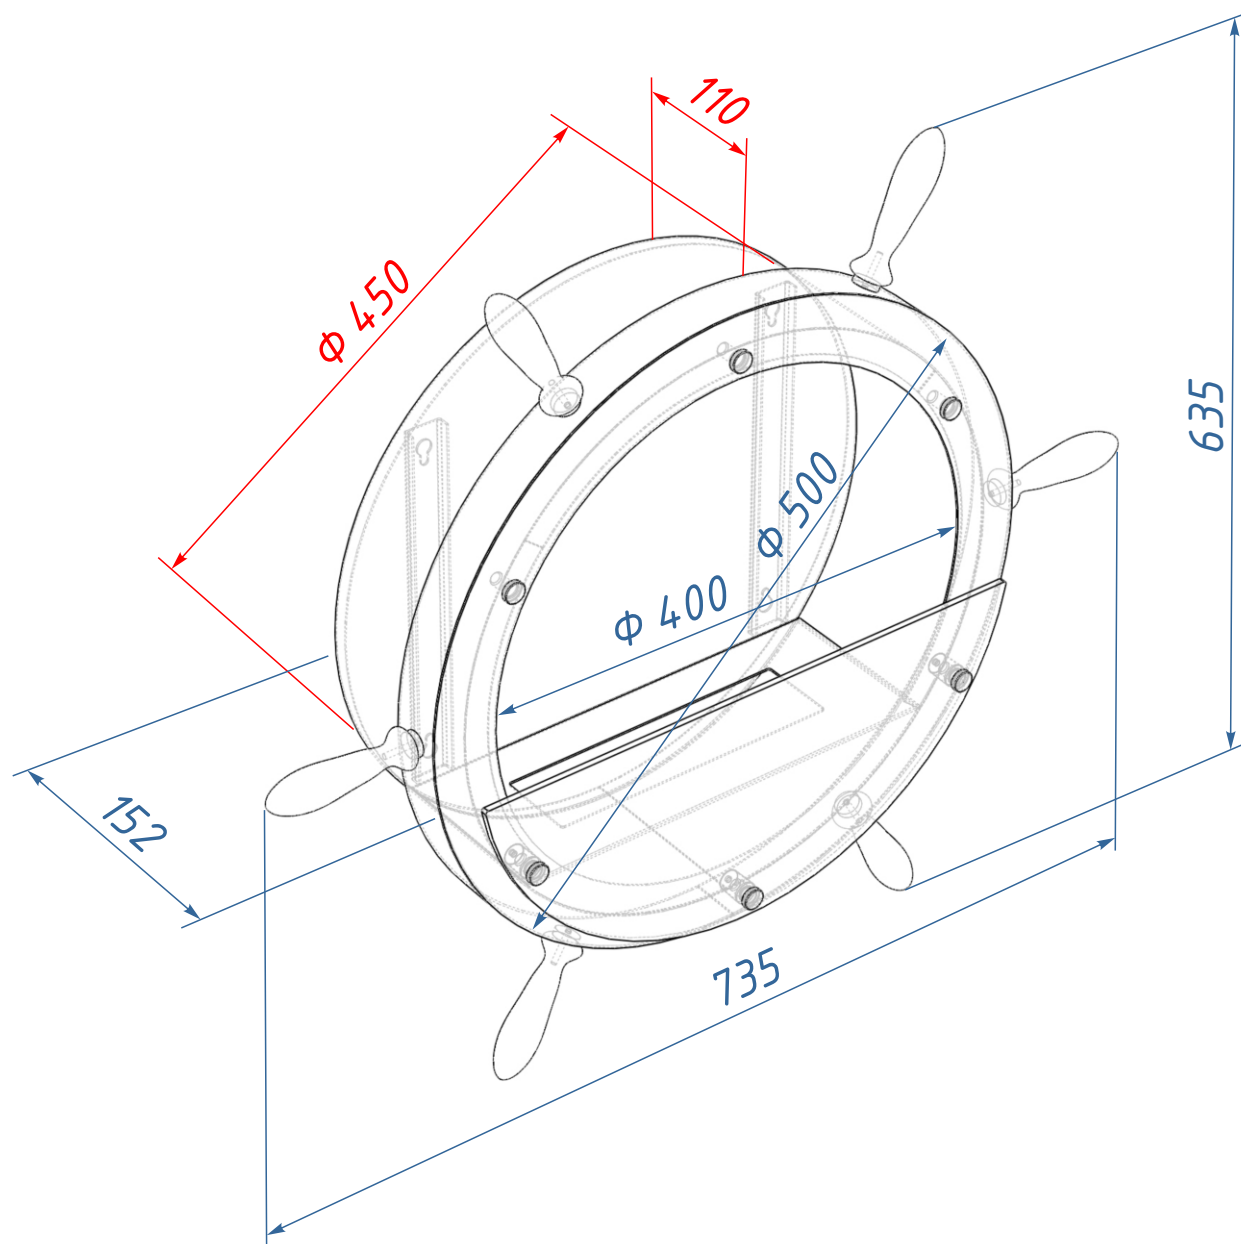

Схема Капитан-500

Ниша для Капитан-500

Размеры ниши

Диаметр ниши, $D_n = 460$ мм

Глубина ниши, $G_n = 120$ мм