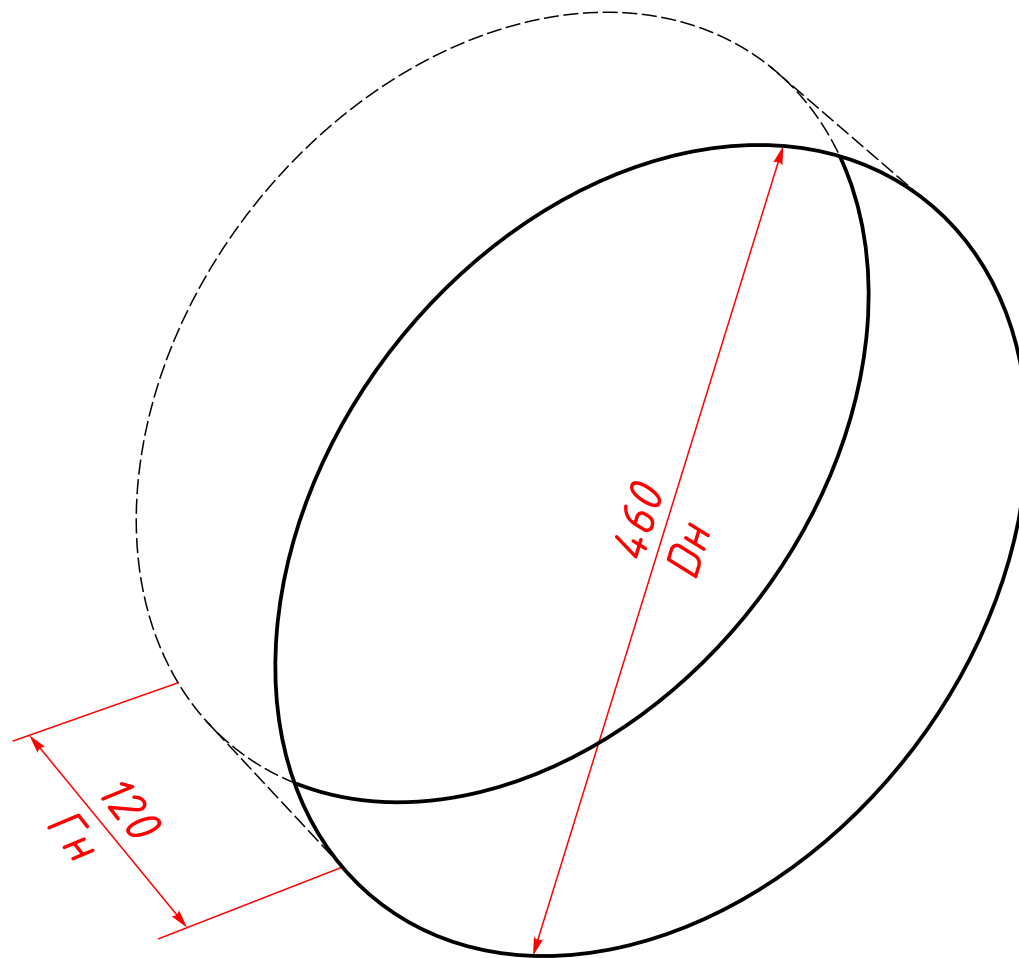

Схема Капитан-500

Ниша для Капитан-500

Размеры ниши

Диаметр ниши, $D_n = 460$ мм

Глубина ниши, $G_n = 120$ мм