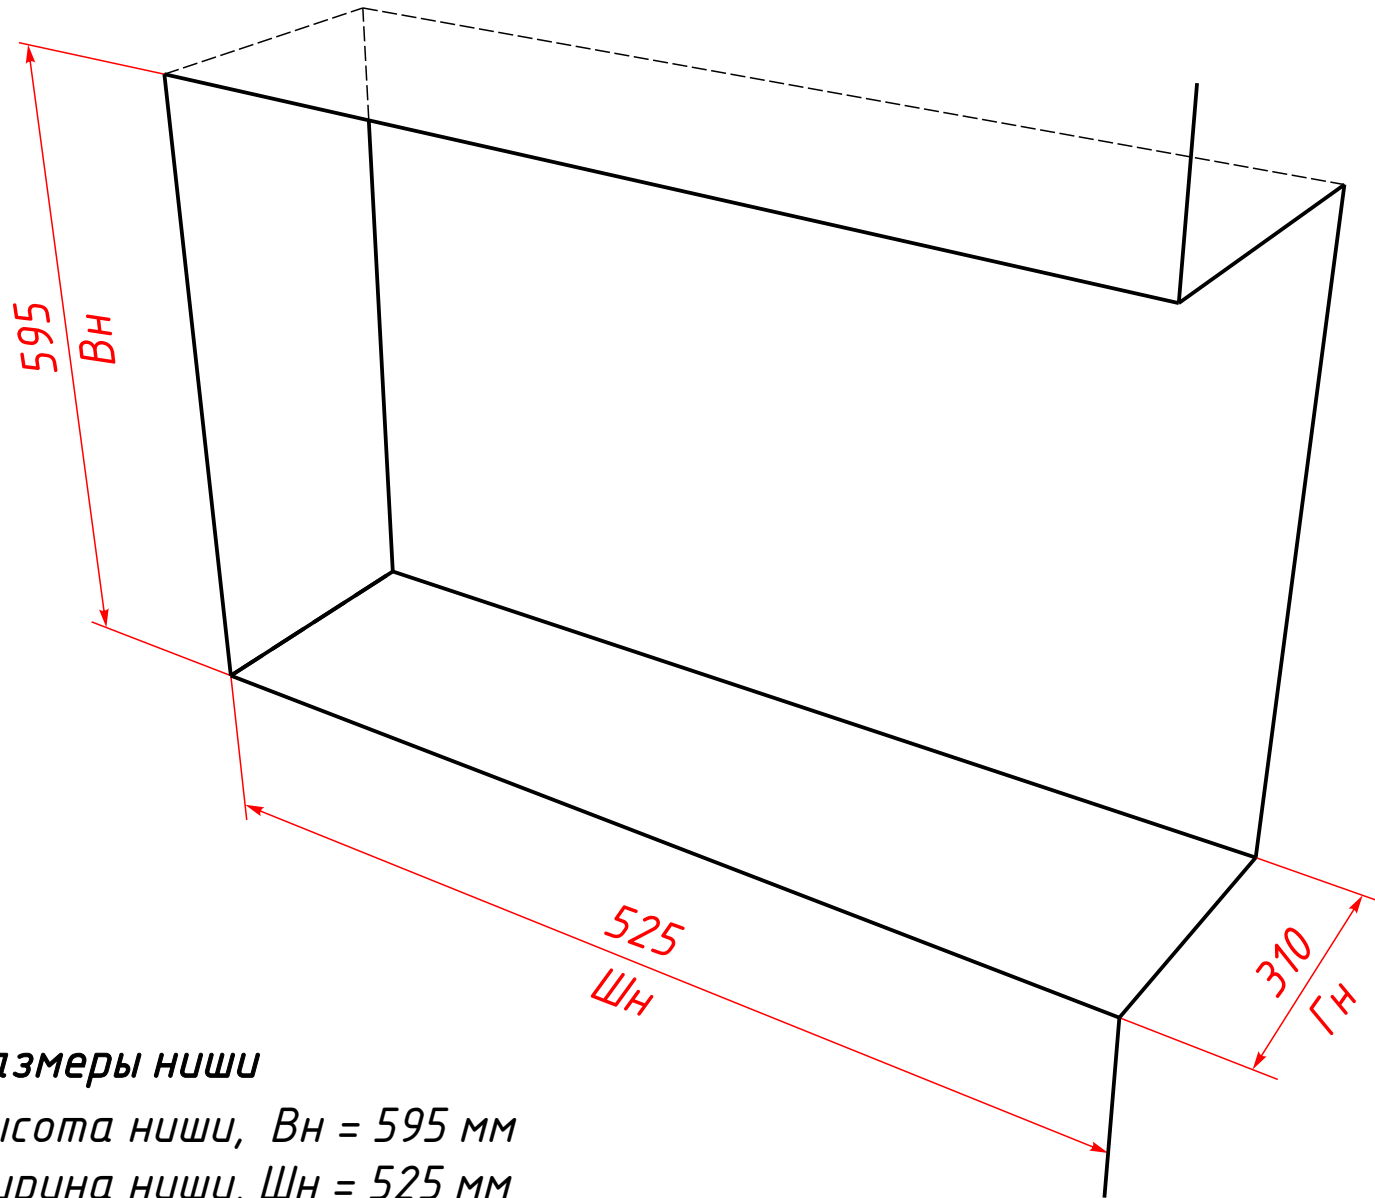

Схема ВБКУ-555МП

Ниша для ВБКУ-555МП

Размеры ниши

Высота ниши, $Вн = 595$ мм

Ширина ниши, $Шн = 525$ мм

Глубина ниши, $Гн = 310$ мм