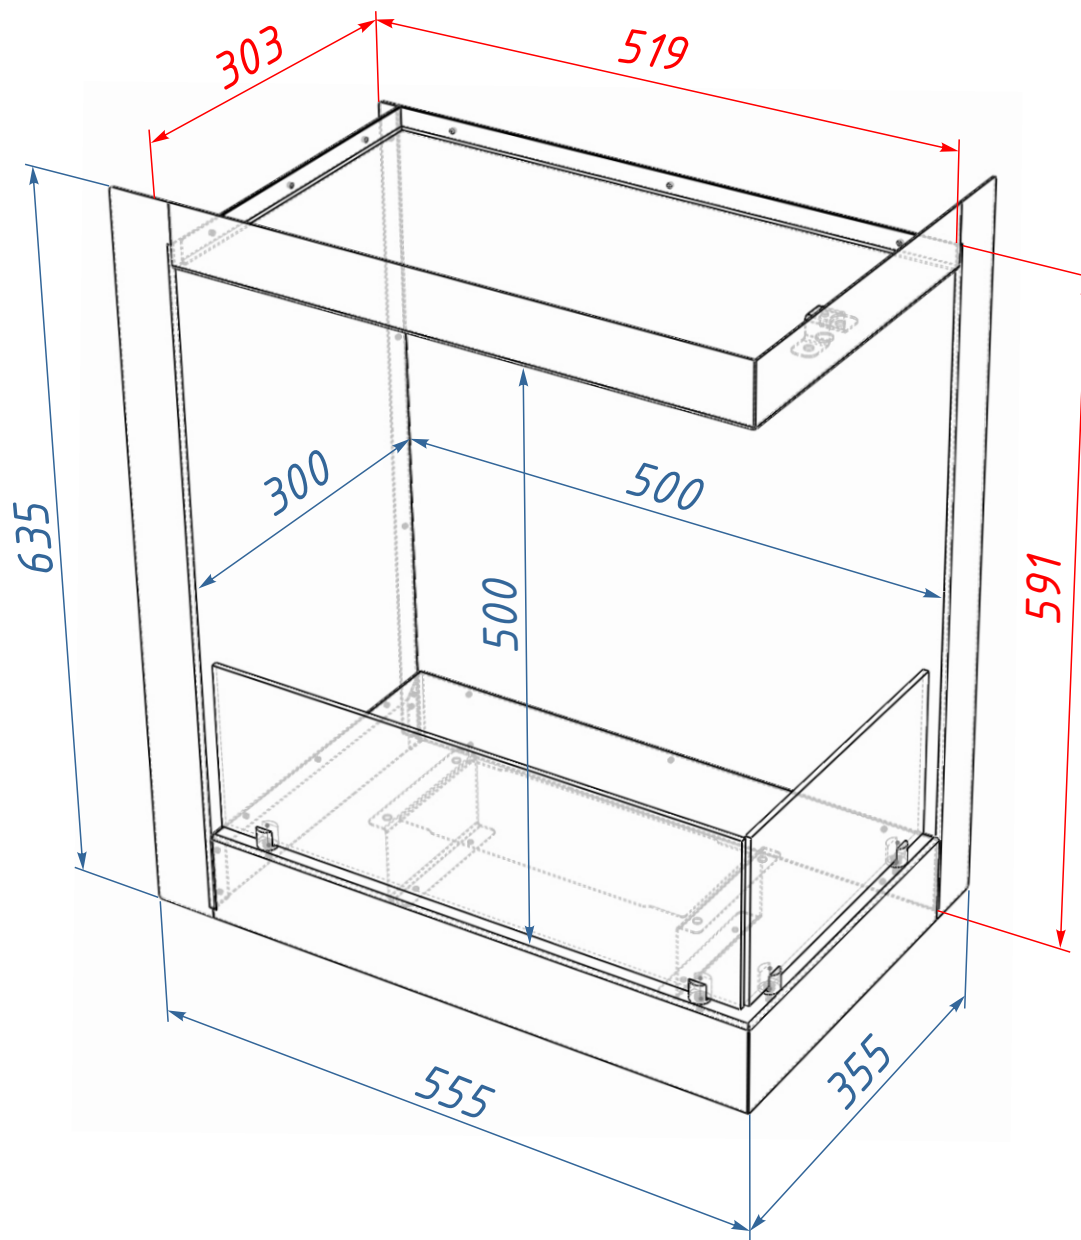

Схема ВБКУ-555МП

Ниша для ВБКУ-555МП

Размеры ниши

Высота ниши, $Вн = 595$ мм

Ширина ниши, $Шн = 525$ мм

Глубина ниши, $Гн = 310$ мм