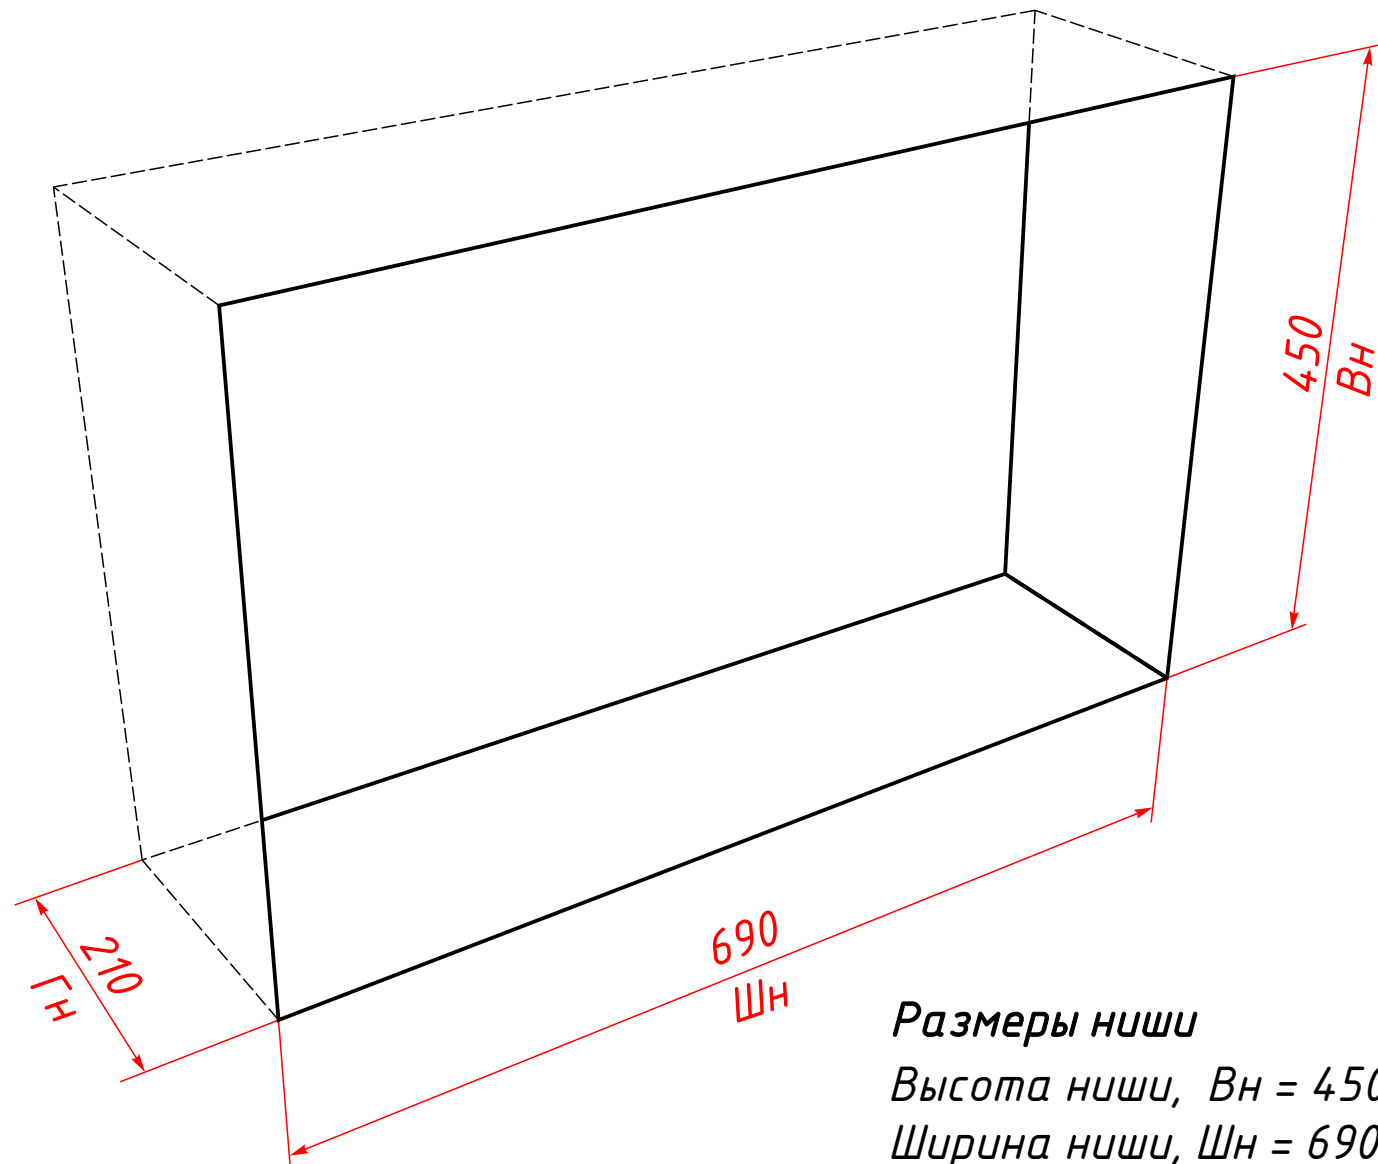

Схема ВБКК-730S

Ниша для ВБКК-730S

Размеры ниши

Высота ниши, $V_n = 450$ мм

Ширина ниши, $Ш_n = 690$ мм

Глубина ниши, $Г_n = 210$ мм