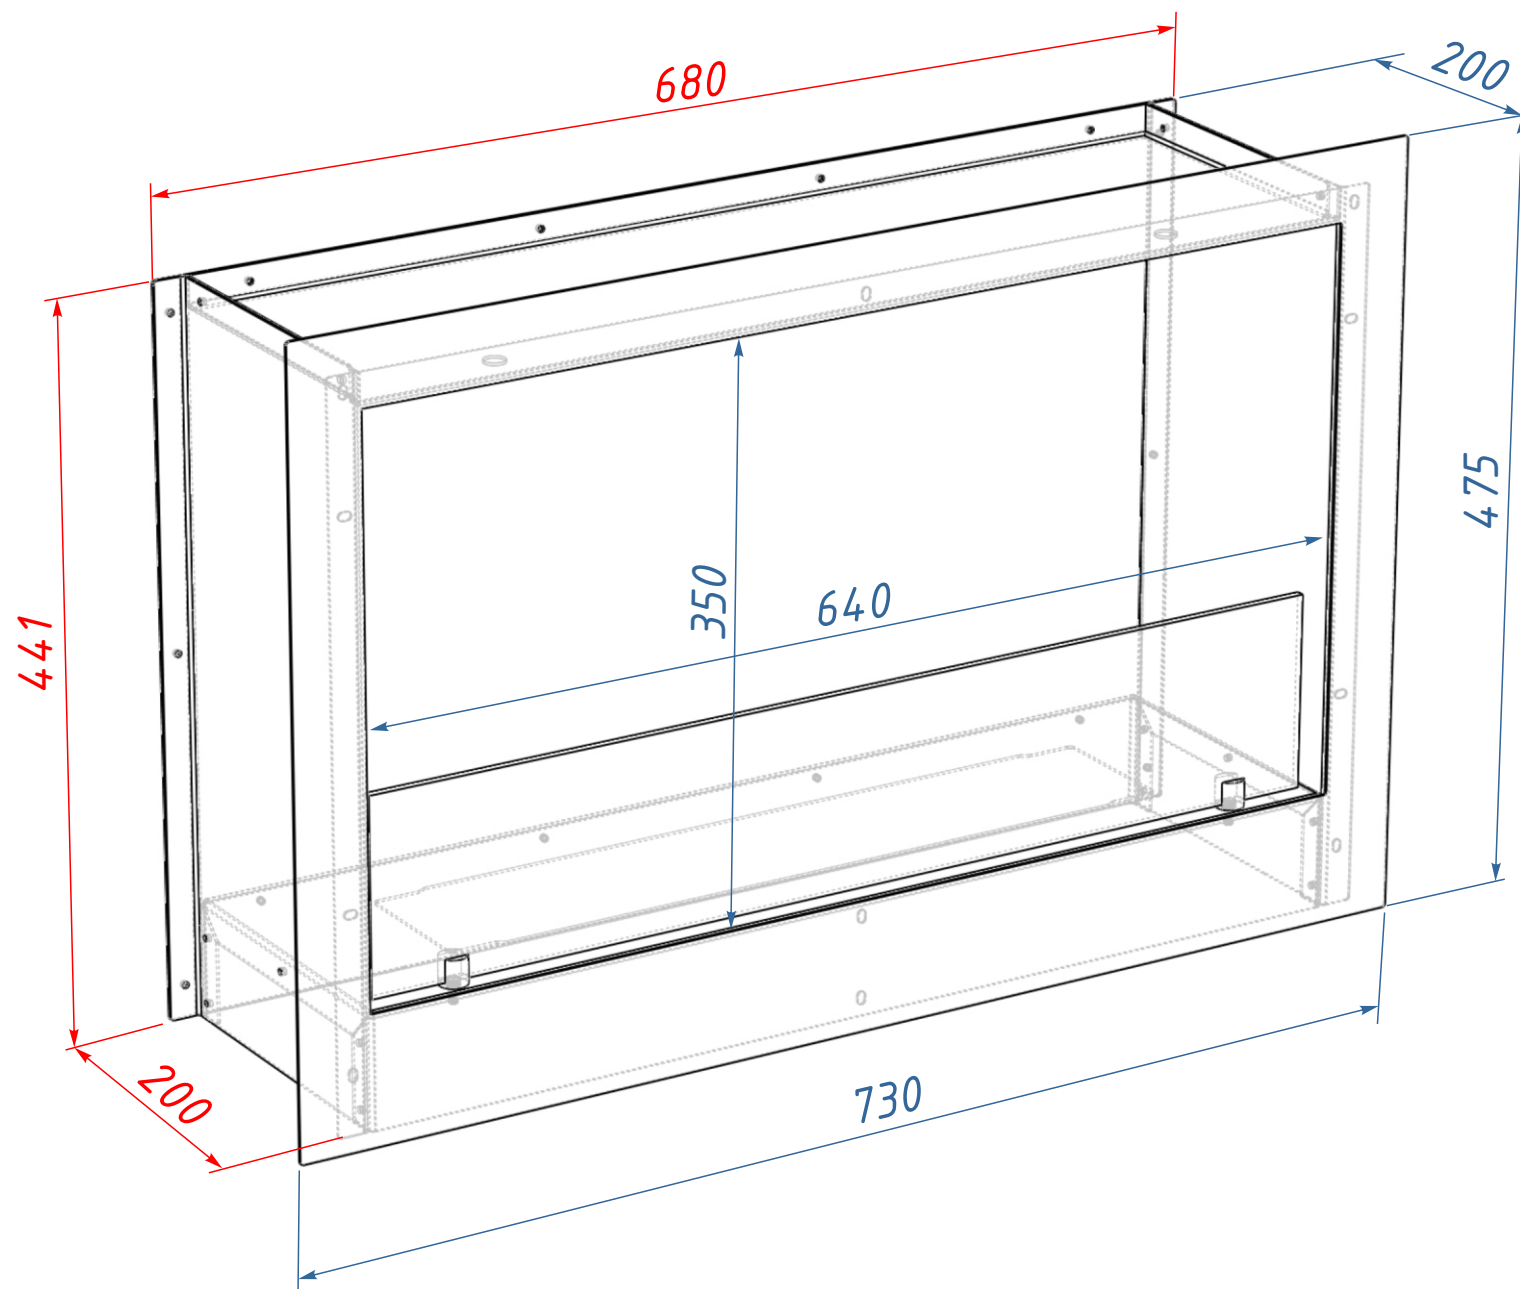

Схема ВБКК-730S

Ниша для ВБКК-730S

Размеры ниши

Высота ниши, $V_n = 450$ мм

Ширина ниши, $Ш_n = 690$ мм

Глубина ниши, $Г_n = 210$ мм