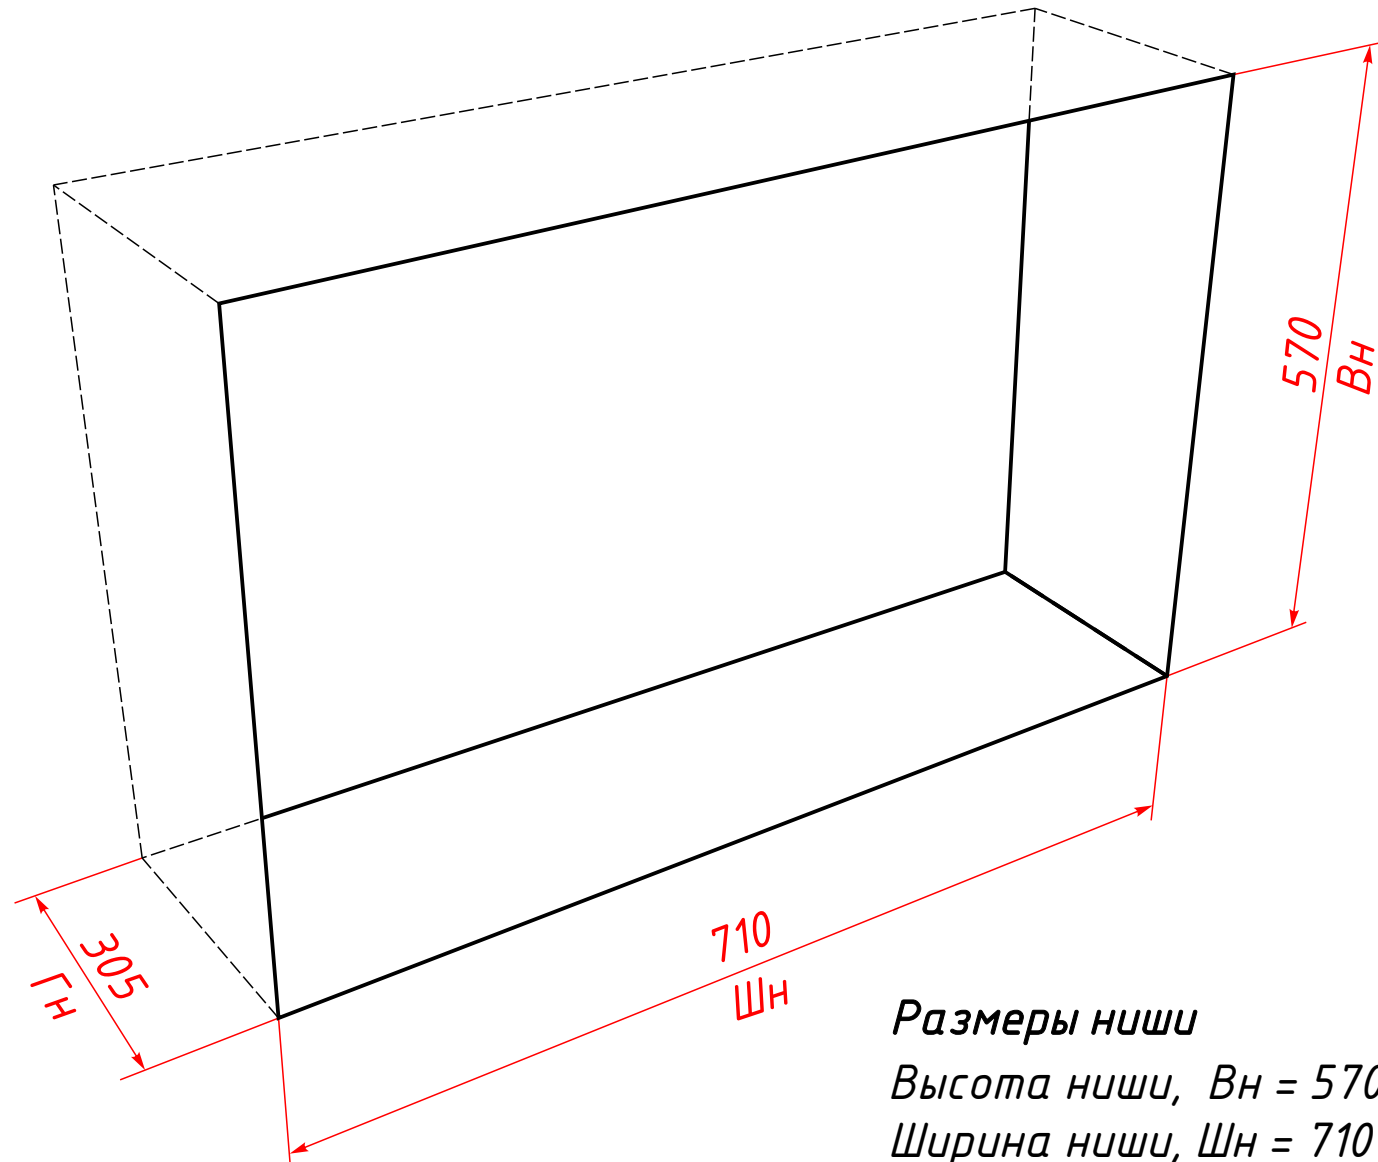

Схема КВ-700М

Ниша для КВ-700М

Размеры ниши

Высота ниши, $V_n = 570$ мм

Ширина ниши, $Ш_n = 710$ мм

Глубина ниши, $Г_n = 305$ мм