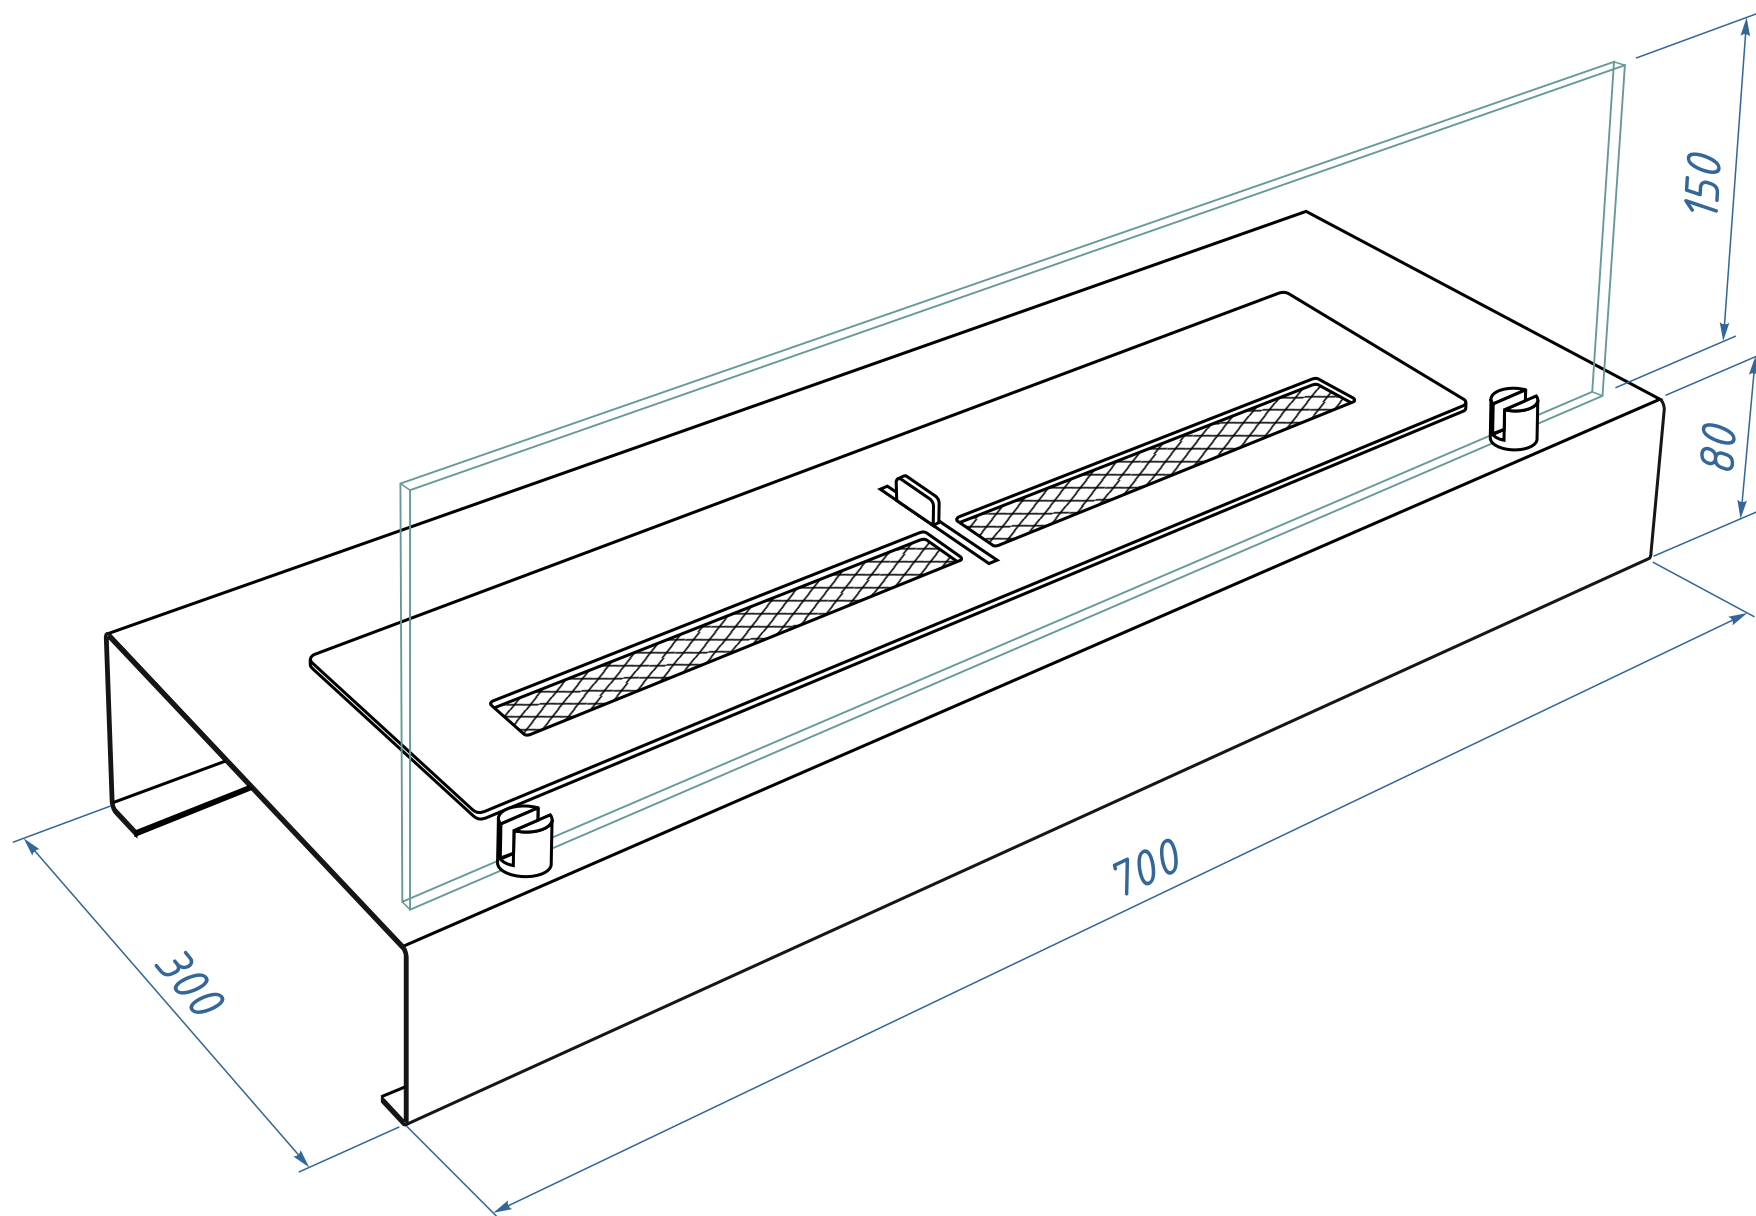

Схема КВ-700М

Ниша для КВ-700М

Размеры ниши

Высота ниши, $V_n = 570$ мм

Ширина ниши, $Ш_n = 710$ мм

Глубина ниши, $Г_n = 305$ мм